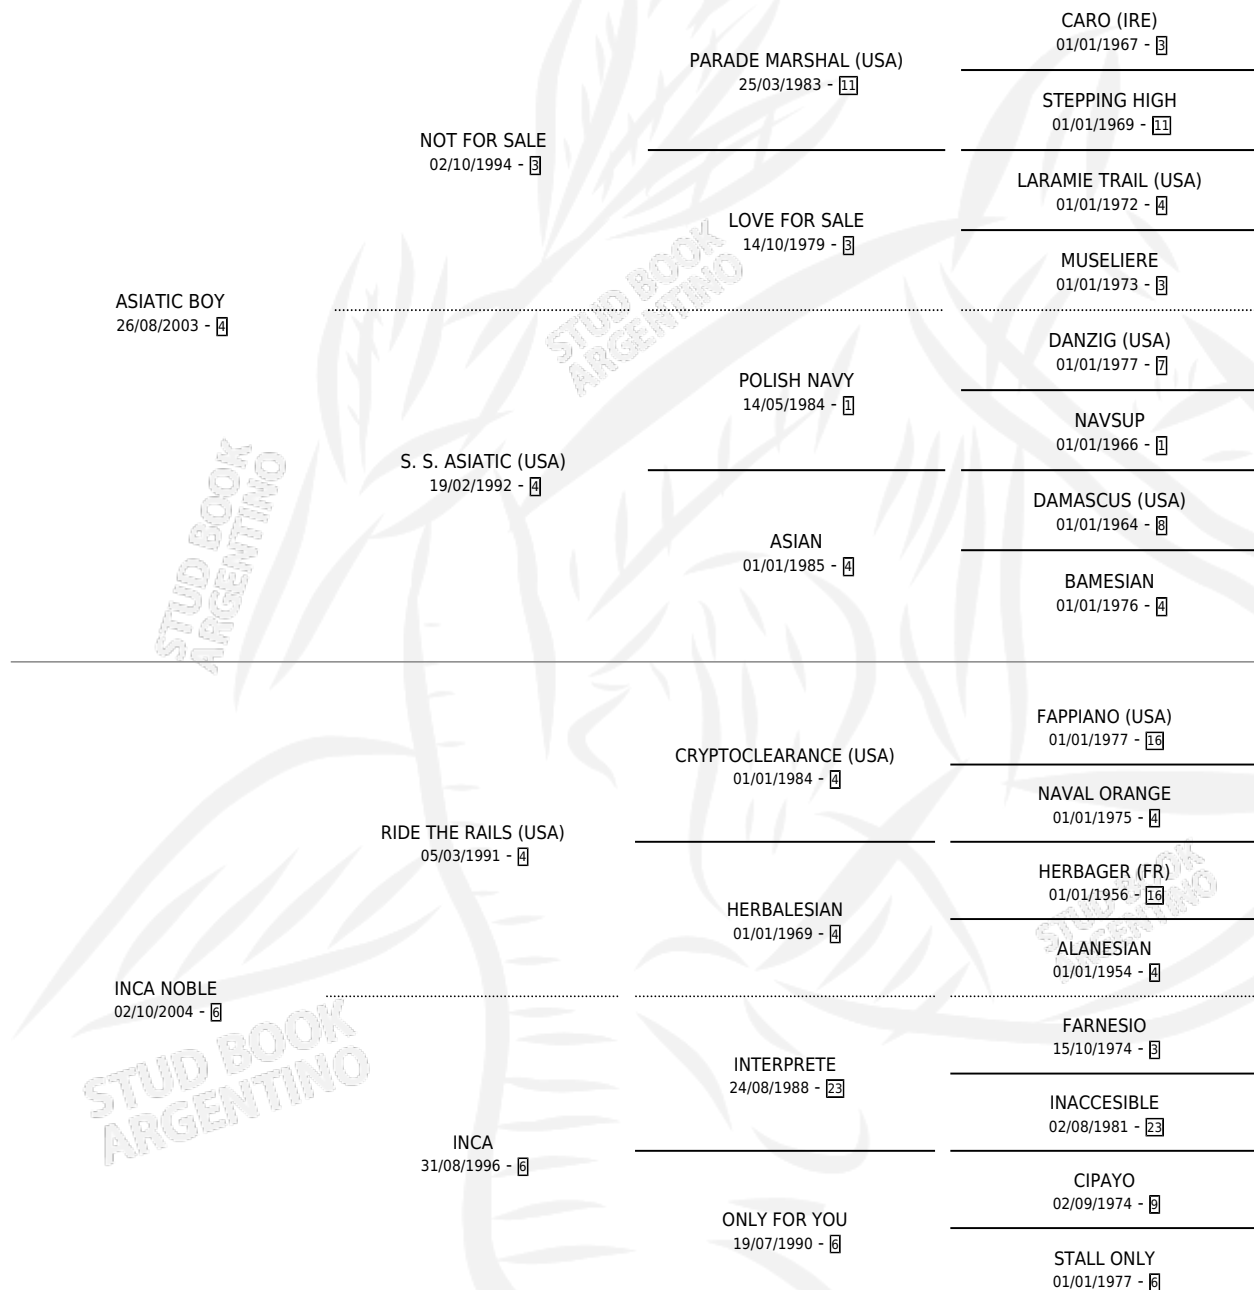

AJAAYIB

por ASIATIC BOY y INCA NOBLE por RIDE THE RAILS
(USA)

Argentina · Hembra · Zaino · SP · 06/08/2016
Familia 6-e · Volumen 42

ESTADO

TIPIFICACIÓN SANGUÍNEA	X
TIPIFICACIÓN POR ADN	✓
PASAPORTE	✓
IDENTIFICACIÓN POR MICROCHIP	✓
REPRODUCTOR	X

Lugar de nacimiento: Wilgerbosdrift Argentina
Criador: Phalaris S.R.L.

PEDIGREE

CAMPAÑA

Solo carreras oficiales de Argentina

POR EDAD

EDAD	CC	1°	2°	3°	4°	5°	NP	CLC	CLG	CLCG1	CLGG1	IMPORTE	GANANCIA / CC
3 AÑOS	1	0	0	0	0	0	1	0	0	0	0	\$0	\$0
4 AÑOS	4	0	0	0	1	1	2	0	0	0	0	\$26,200	\$6,550
TOTALES	5	0	0	0	1	1	3	0	0	0	0	\$26,200	\$5,240
%		0.0%	0.0%	0.0%	20.0%	20.0%	60.0%	0.0%	0.0%	0.0%	0.0%		