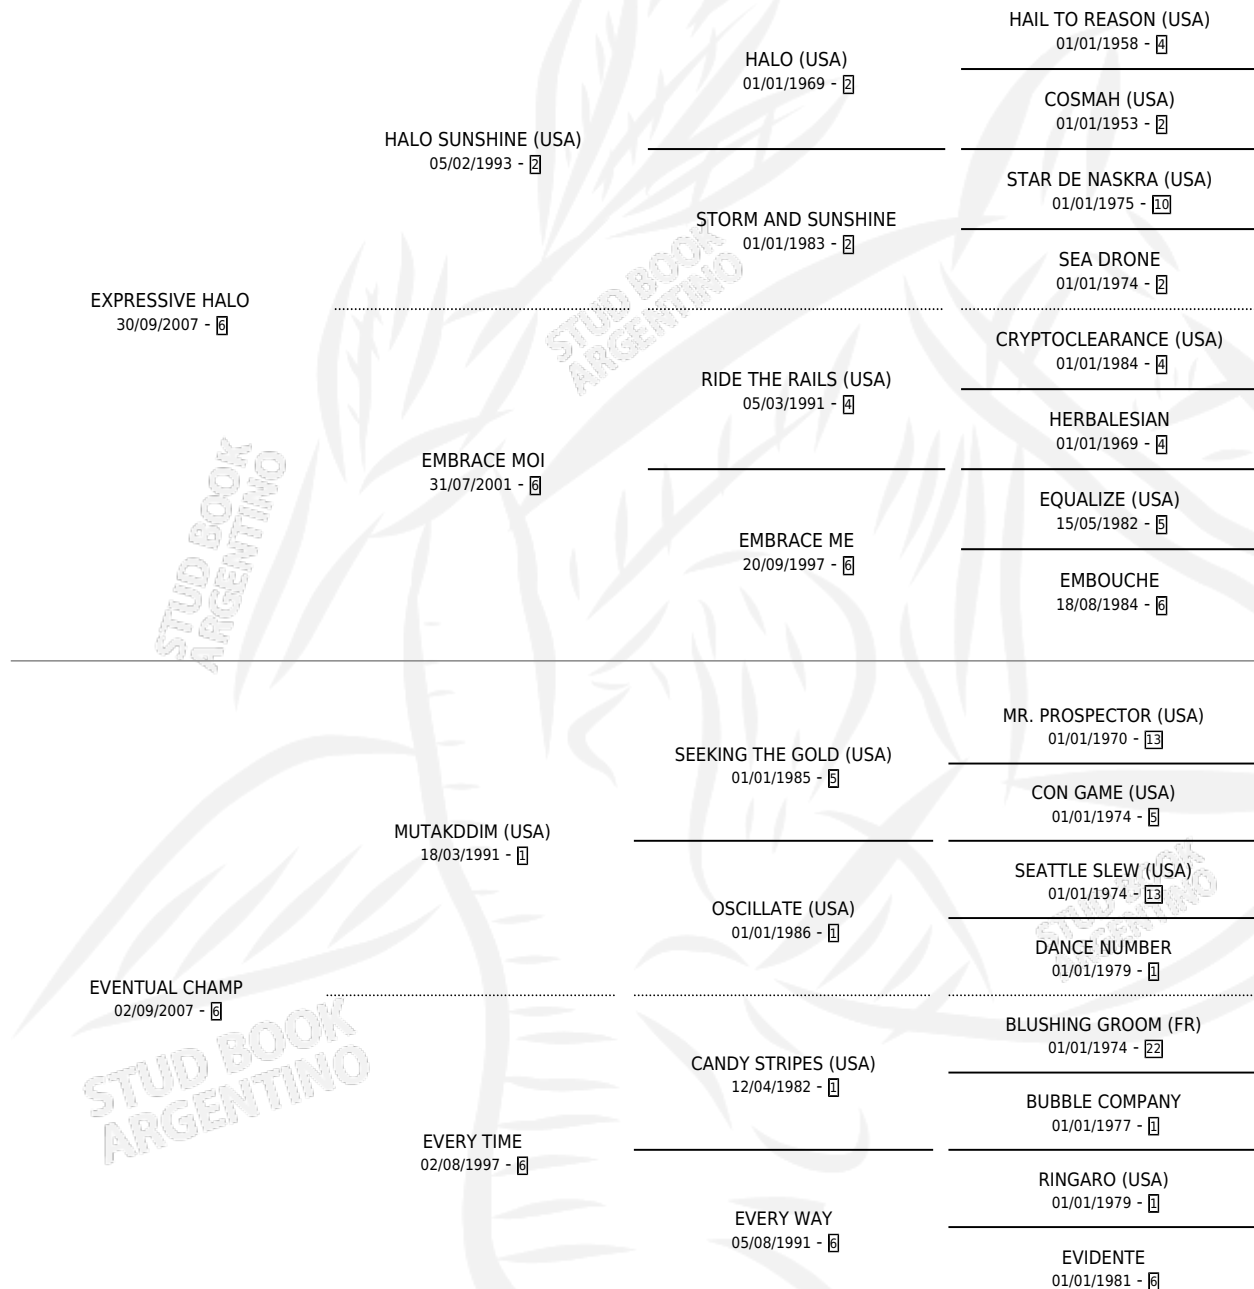

EXPRESA CHAMP

por EXPRESSIVE HALO y EVENTUAL CHAMP por
MUTAKDDIM (USA)

Argentina · Hembra · Zaino · SP · 24/07/2016
Familia 6-f · Volumen 42

ESTADO

TIPIFICACIÓN SANGUÍNEA	X
TIPIFICACIÓN POR ADN	✓
PASAPORTE	✓
IDENTIFICACIÓN POR MICROCHIP	✓
REPRODUCTOR	✓

Lugar de nacimiento: Abolengo
Criador: Abolengo

PEDIGREE

CAMPAÑA

Solo carreras oficiales de Argentina

POR EDAD

EDAD	CC	1°	2°	3°	4°	5°	NP	CLC	CLG	CLCG1	CLGG1	IMPORTE	GANANCIA / CC
3 AÑOS	2	1	0	0	0	0	1	0	0	0	0	\$106,000	\$53,000
4 AÑOS	2	0	0	0	0	0	2	0	0	0	0	\$0	\$0
TOTALES	4	1	0	0	0	0	3	0	0	0	0	\$106,000	\$26,500
%		25.0%	0.0%	0.0%	0.0%	0.0%	75.0%	0.0%	0.0%	0.0%	0.0%		