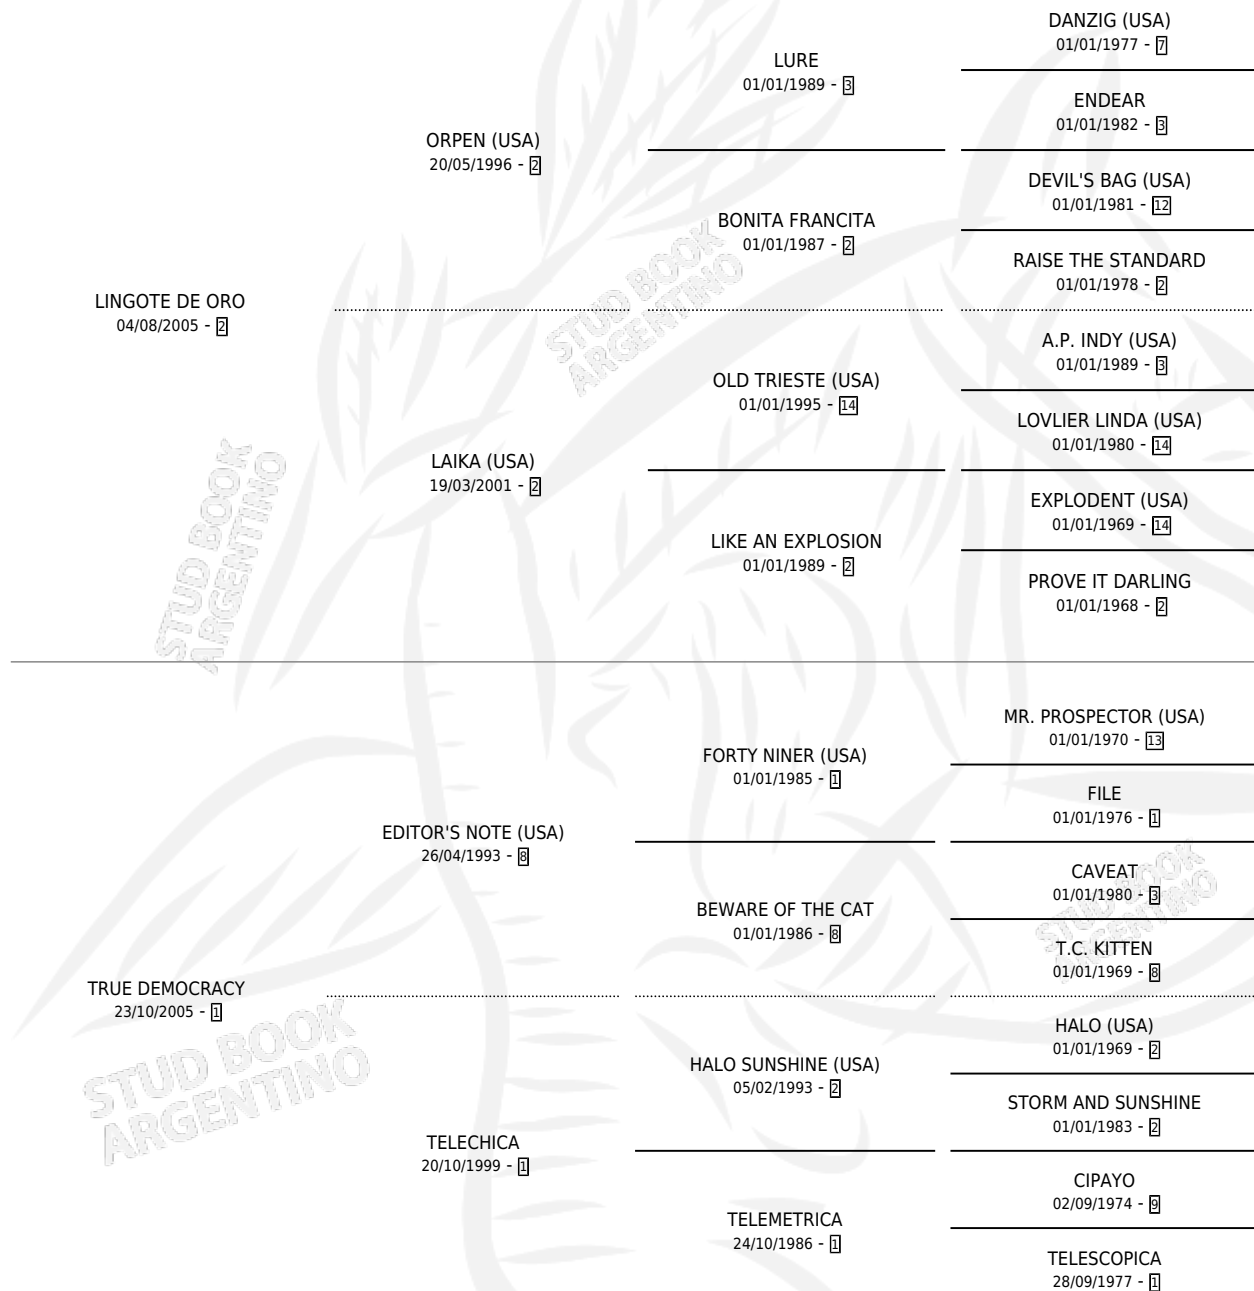

TRULY YOURS

por LINGOTE DE ORO y TRUE DEMOCRACY por EDITOR'S NOTE (USA)

Argentina · Hembra · Zaino · SP · 27/07/2016
Familia 1-s · Volumen 42

ESTADO

TIPIFICACIÓN SANGUÍNEA	X
TIPIFICACIÓN POR ADN	✓
PASAPORTE	✓
IDENTIFICACIÓN POR MICROCHIP	✓
REPRODUCTOR	X

Lugar de nacimiento: Abolengo
Criador: Abolengo

PEDIGREE

CAMPAÑA

Solo carreras oficiales de Argentina

POR EDAD

EDAD	CC	1°	2°	3°	4°	5°	NP	CLC	CLG	CLCG1	CLGG1	IMPORTE	GANANCIA / CC
4 AÑOS	1	0	0	0	0	0	1	0	0	0	0	\$0	\$0
TOTALES	1	0	0	0	0	0	1	0	0	0	0	\$0	\$0
%		0.0%	0.0%	0.0%	0.0%	0.0%	100%	0.0%	0.0%	0.0%	0.0%		