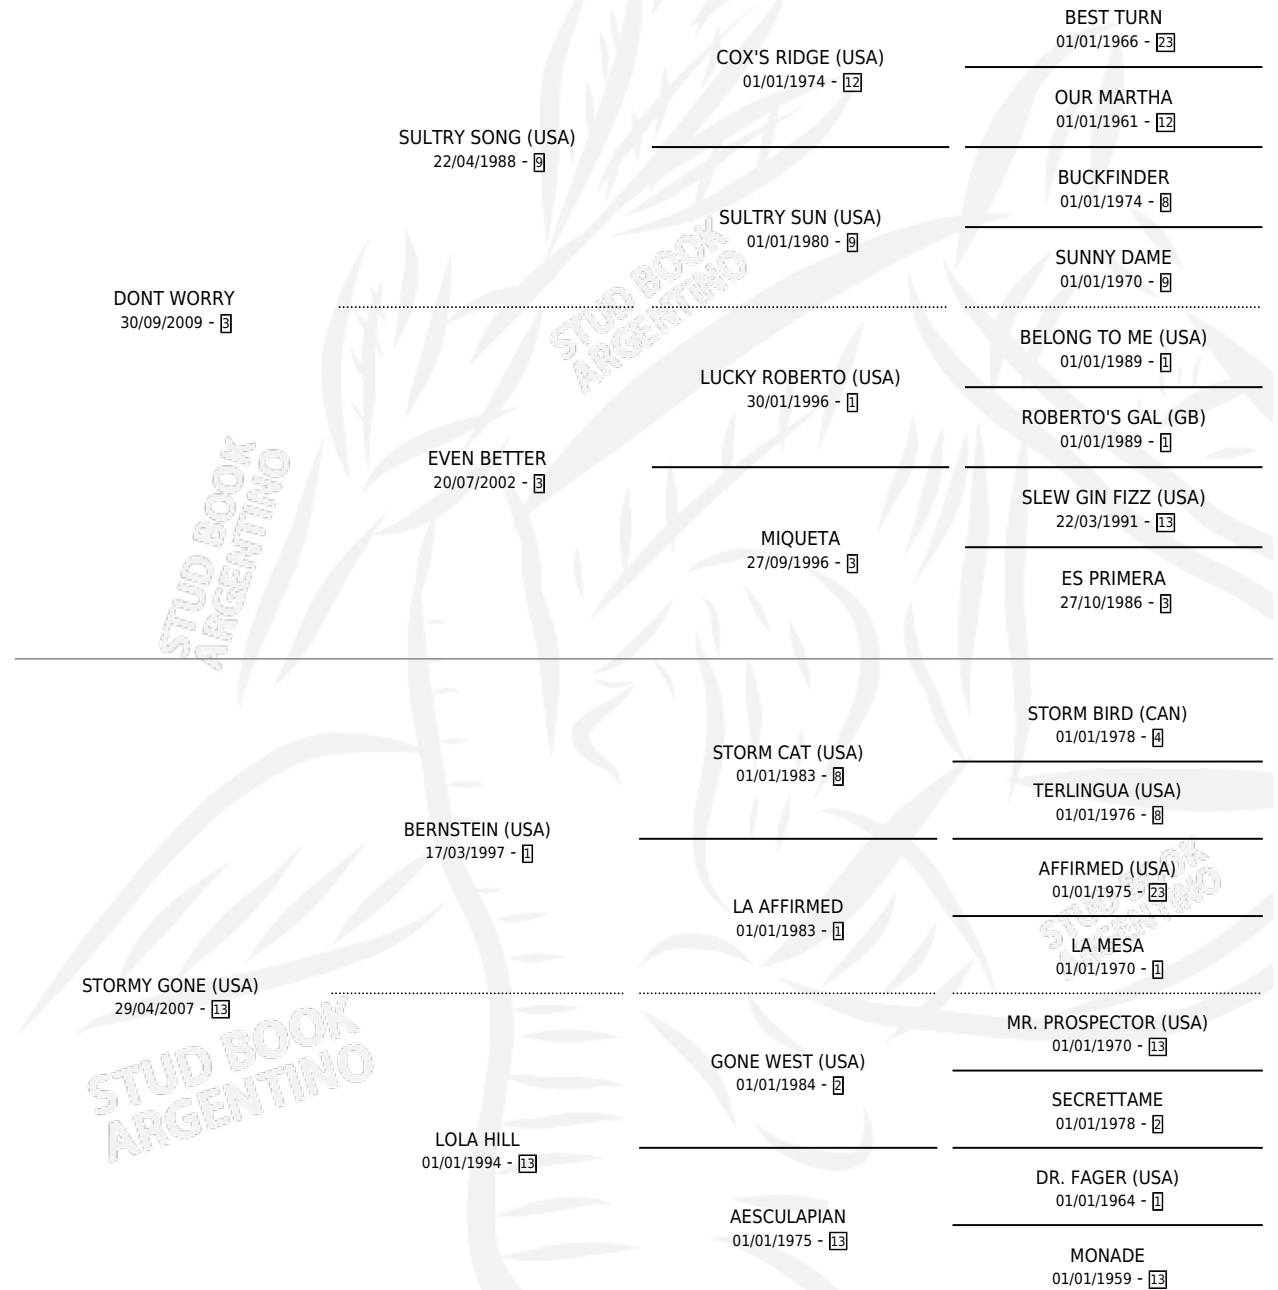

WORRY GONE

por **DONT WORRY y STORMY GONE (USA)** por **BERNSTEIN (USA)**

Argentina · Macho · Zaino · SP · 08/08/2016
Familia 13-d · Volumen 42

ESTADO

TIPIFICACIÓN SANGUÍNEA	X
TIPIFICACIÓN POR ADN	✓
PASAPORTE	✓
IDENTIFICACIÓN POR MICROCHIP	✓
REPRODUCTOR	X

Lugar de nacimiento: Los Irlandeses
Criador: Lazaro Agropecuaria S. A.

PEDIGREE

CAMPAÑA

Solo carreras oficiales de Argentina

POR EDAD

EDAD	CC	1°	2°	3°	4°	5°	NP	CLC	CLG	CLCG1	CLGG1	IMPORTE	GANANCIA / CC
2 AÑOS	6	0	0	0	0	0	6	0	0	0	0	\$11,800	\$1,967
3 AÑOS	5	1	0	0	1	1	2	0	0	0	0	\$135,000	\$27,000
4 AÑOS	1	0	0	0	0	0	1	0	0	0	0	\$0	\$0
TOTALES	12	1	0	0	1	1	9	0	0	0	0	\$146,800	\$12,233
%		8.3%	0.0%	0.0%	8.3%	8.3%	75.0%	0.0%	0.0%	0.0%	0.0%		