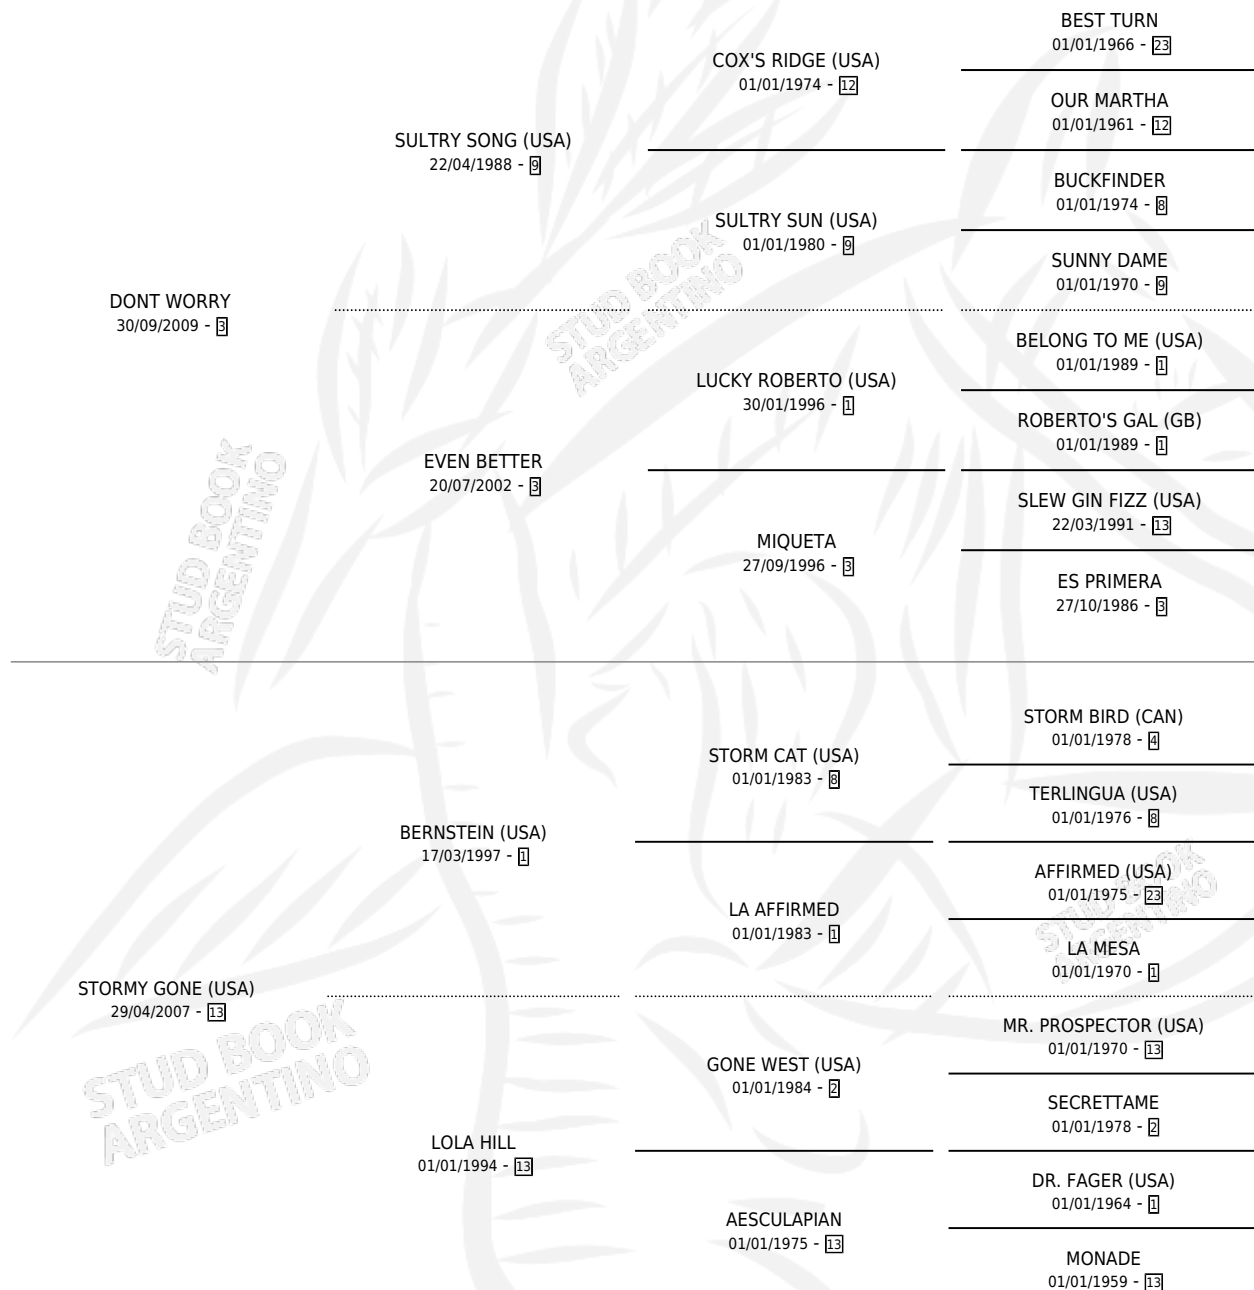

WORRY GONE

por **DONT WORRY y STORMY GONE (USA)** por **BERNSTEIN (USA)**

Argentina · Macho · Zaino · SP · 08/08/2016
Familia 13-d · Volumen 42

ESTADO

TIPIFICACIÓN SANGUÍNEA	X
TIPIFICACIÓN POR ADN	✓
PASAPORTE	✓
IDENTIFICACIÓN POR MICROCHIP	✓
REPRODUCTOR	X

Lugar de nacimiento: Los Irlandeses
Criador: Lazaro Agropecuaria S. A.

PEDIGREE