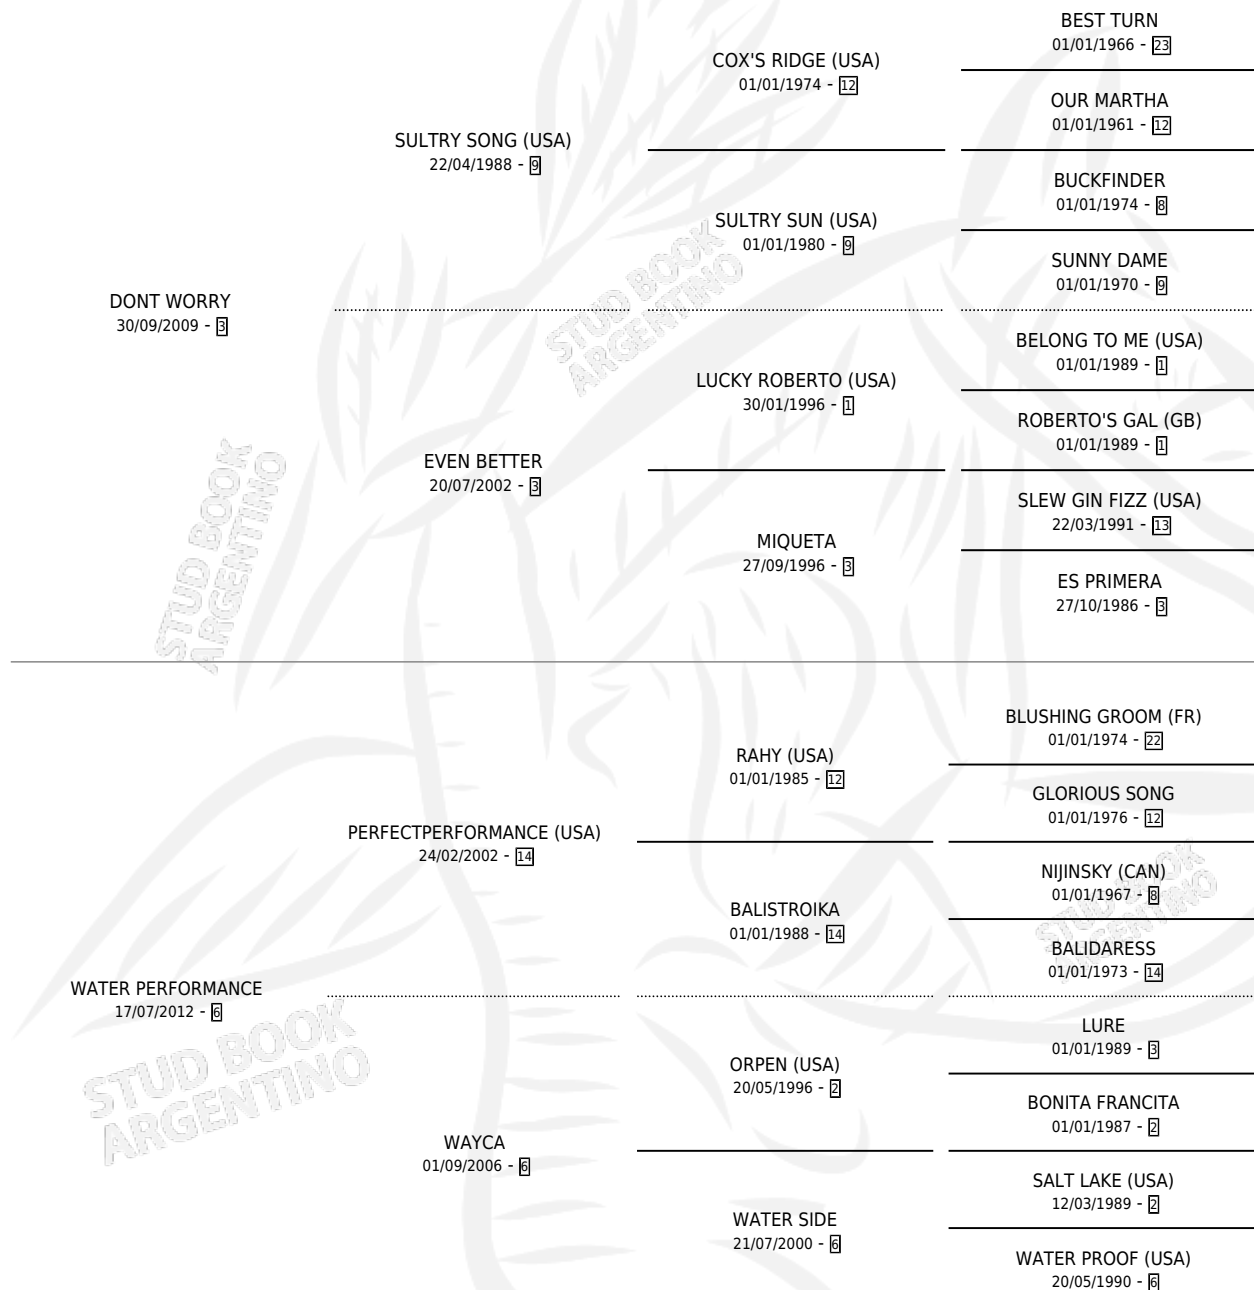

WORRY PERFORMANCE

por DONT WORRY y WATER PERFORMANCE por PERFECTPERFORMANCE (USA)

Argentina · Macho · Zaino · SP · 10/08/2016
Familia 6-d · Volumen 42

ESTADO

TIPIFICACIÓN SANGUÍNEA	X
TIPIFICACIÓN POR ADN	✓
PASAPORTE	✓
IDENTIFICACIÓN POR MICROCHIP	✓
REPRODUCTOR	X

Lugar de nacimiento: Los Irlandeses
Criador: Carampangue

PEDIGREE

CAMPAÑA

Solo carreras oficiales de Argentina

POR EDAD

EDAD	CC	1°	2°	3°	4°	5°	NP	CLC	CLG	CLCG1	CLGG1	IMPORTE	GANANCIA / CC
3 AÑOS	3	0	0	0	0	0	3	0	0	0	0	\$0	\$0
TOTALES	3	0	0	0	0	0	3	0	0	0	0	\$0	\$0
%		0.0%	0.0%	0.0%	0.0%	0.0%	100%	0.0%	0.0%	0.0%	0.0%		