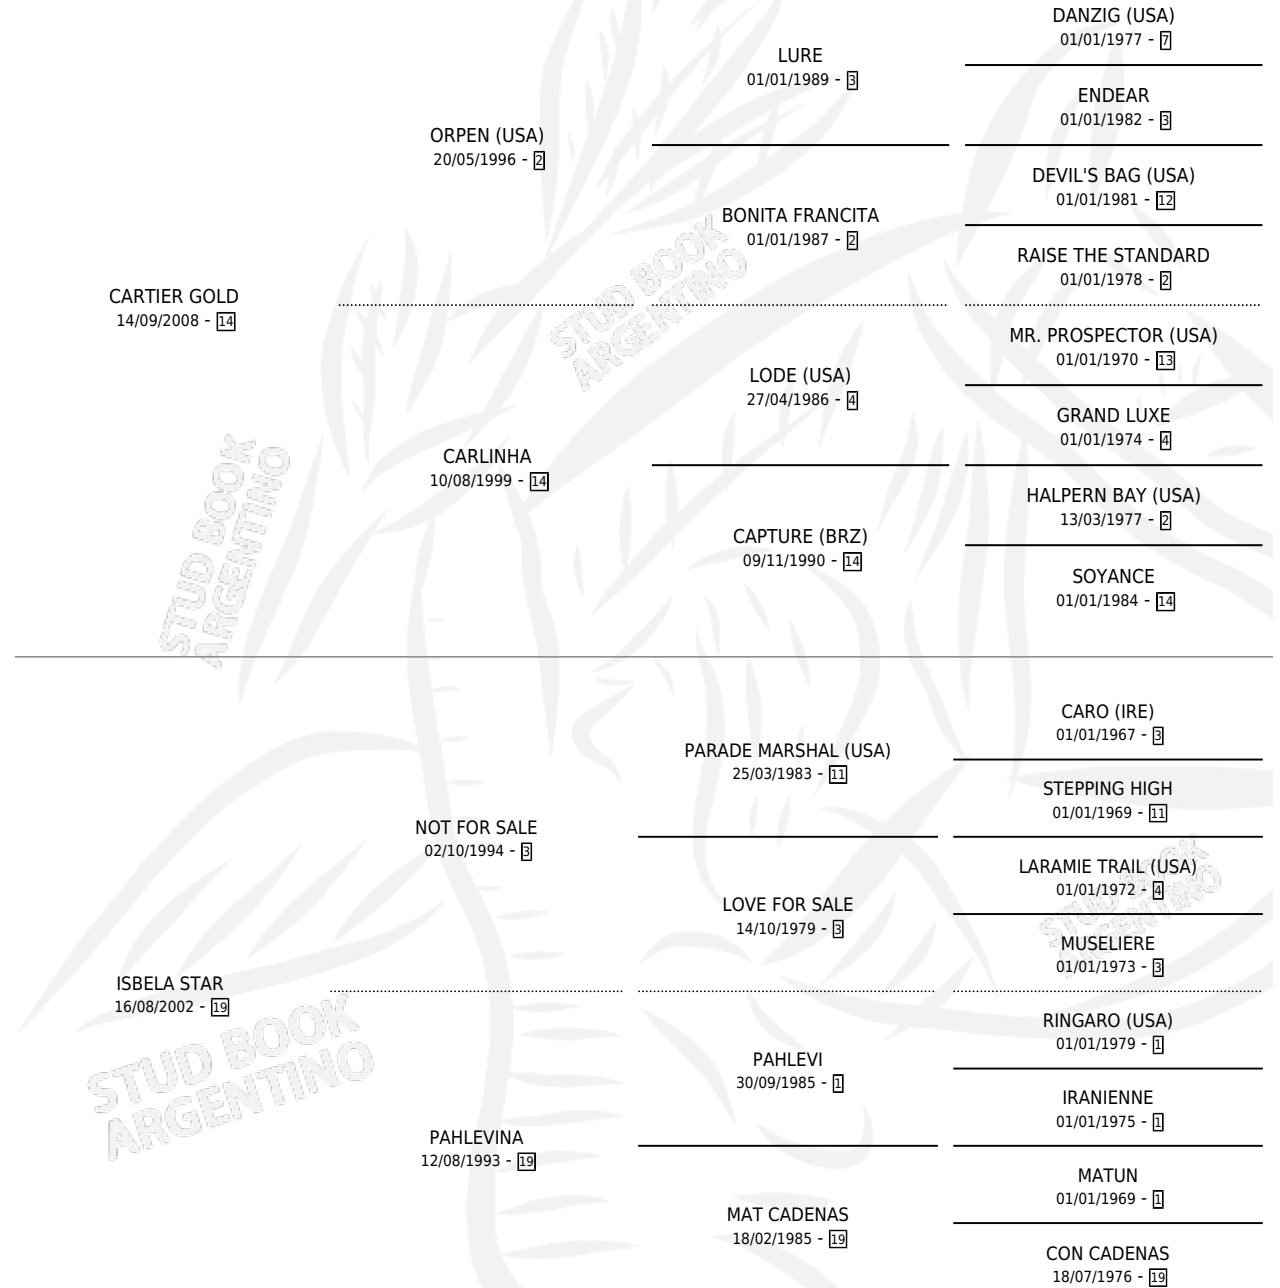

# CARTIER STAR

por CARTIER GOLD y ISBELA STAR por NOT FOR SALE

Argentina · Macho · Zaino · SP · 15/08/2016  
Familia 19-b · Volumen 42

## ESTADO

TIPIFICACIÓN SANGUÍNEA	X
TIPIFICACIÓN POR ADN	✓
PASAPORTE	✓
IDENTIFICACIÓN POR MICROCHIP	✓
REPRODUCTOR	X

**Lugar de nacimiento:** La Nobleza

**Criador:** La Nobleza

## PEDIGREE