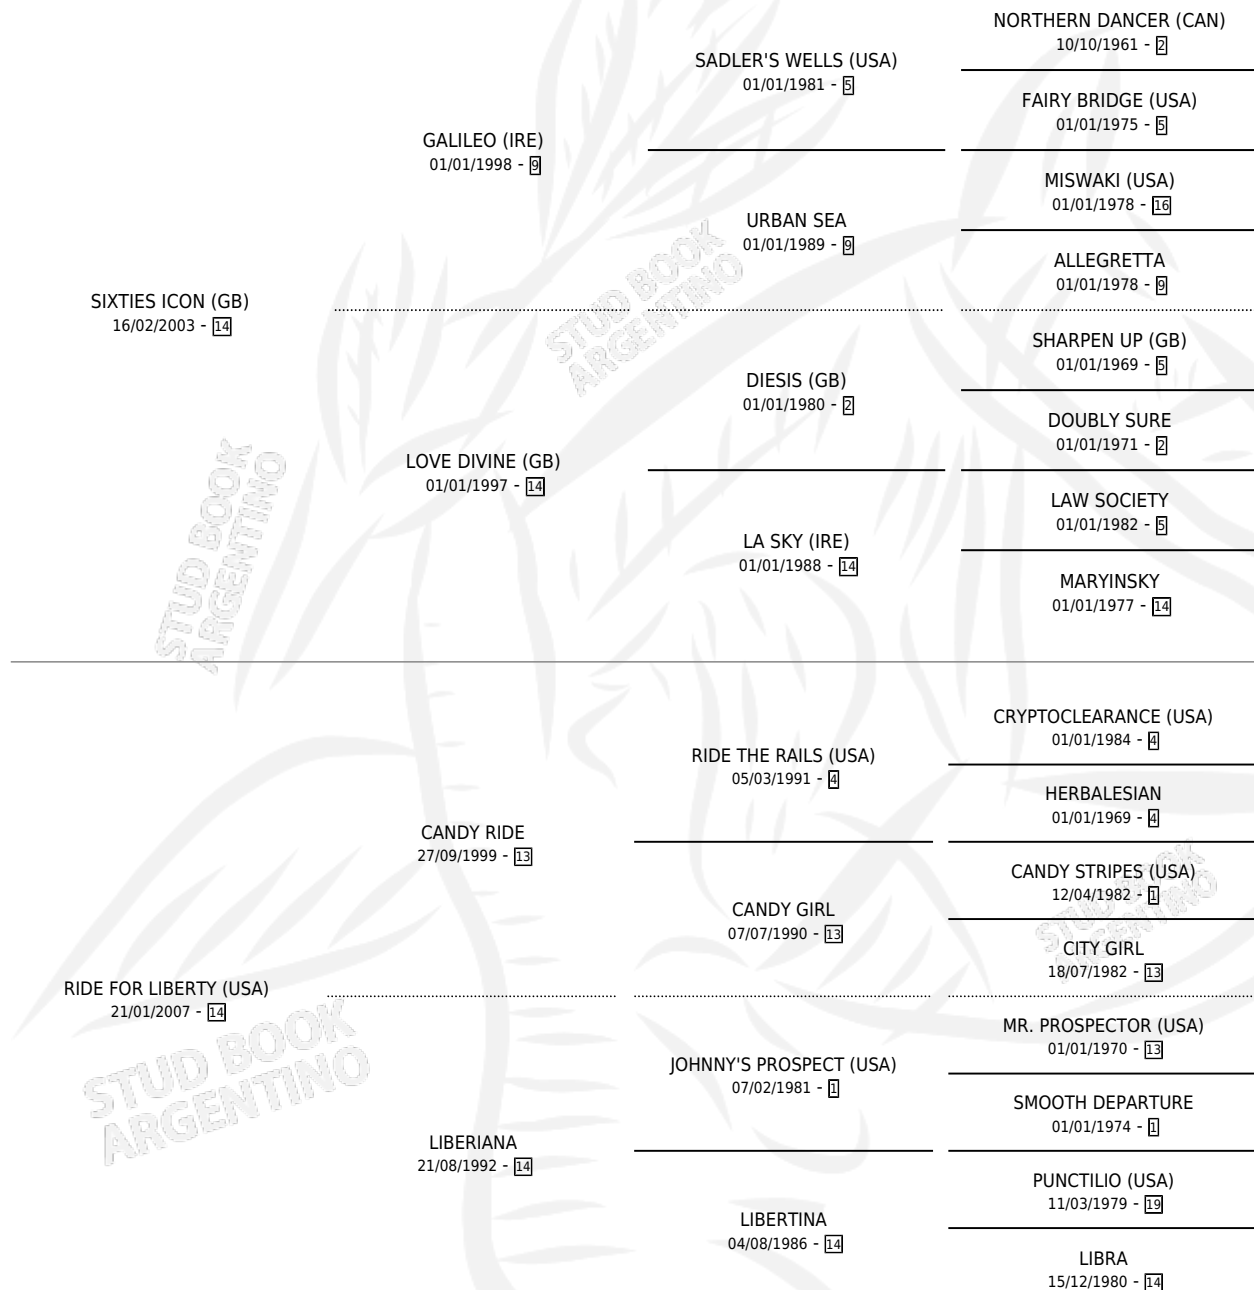

PESTAÑAS ARQUEADAS

por **SIXTIES ICON (GB)** y **RIDE FOR LIBERTY (USA)** por **CANDY RIDE**

Argentina · Hembra · Zaino · SP · 18/08/2016
Familia 14-e · Volumen 42

ESTADO

TIPIFICACIÓN SANGUÍNEA	X
TIPIFICACIÓN POR ADN	✓
PASAPORTE	✓
IDENTIFICACIÓN POR MICROCHIP	✓
REPRODUCTOR	✓

Lugar de nacimiento: Don Arcangel
Criador: Don Arcangel

~

HIJOS

	MACHOS	HEMBRAS
1 NACIERON	1	0
SIN ACTUACIONES		

PEDIGREE

CAMPAÑA

Solo carreras oficiales de Argentina

POR EDAD