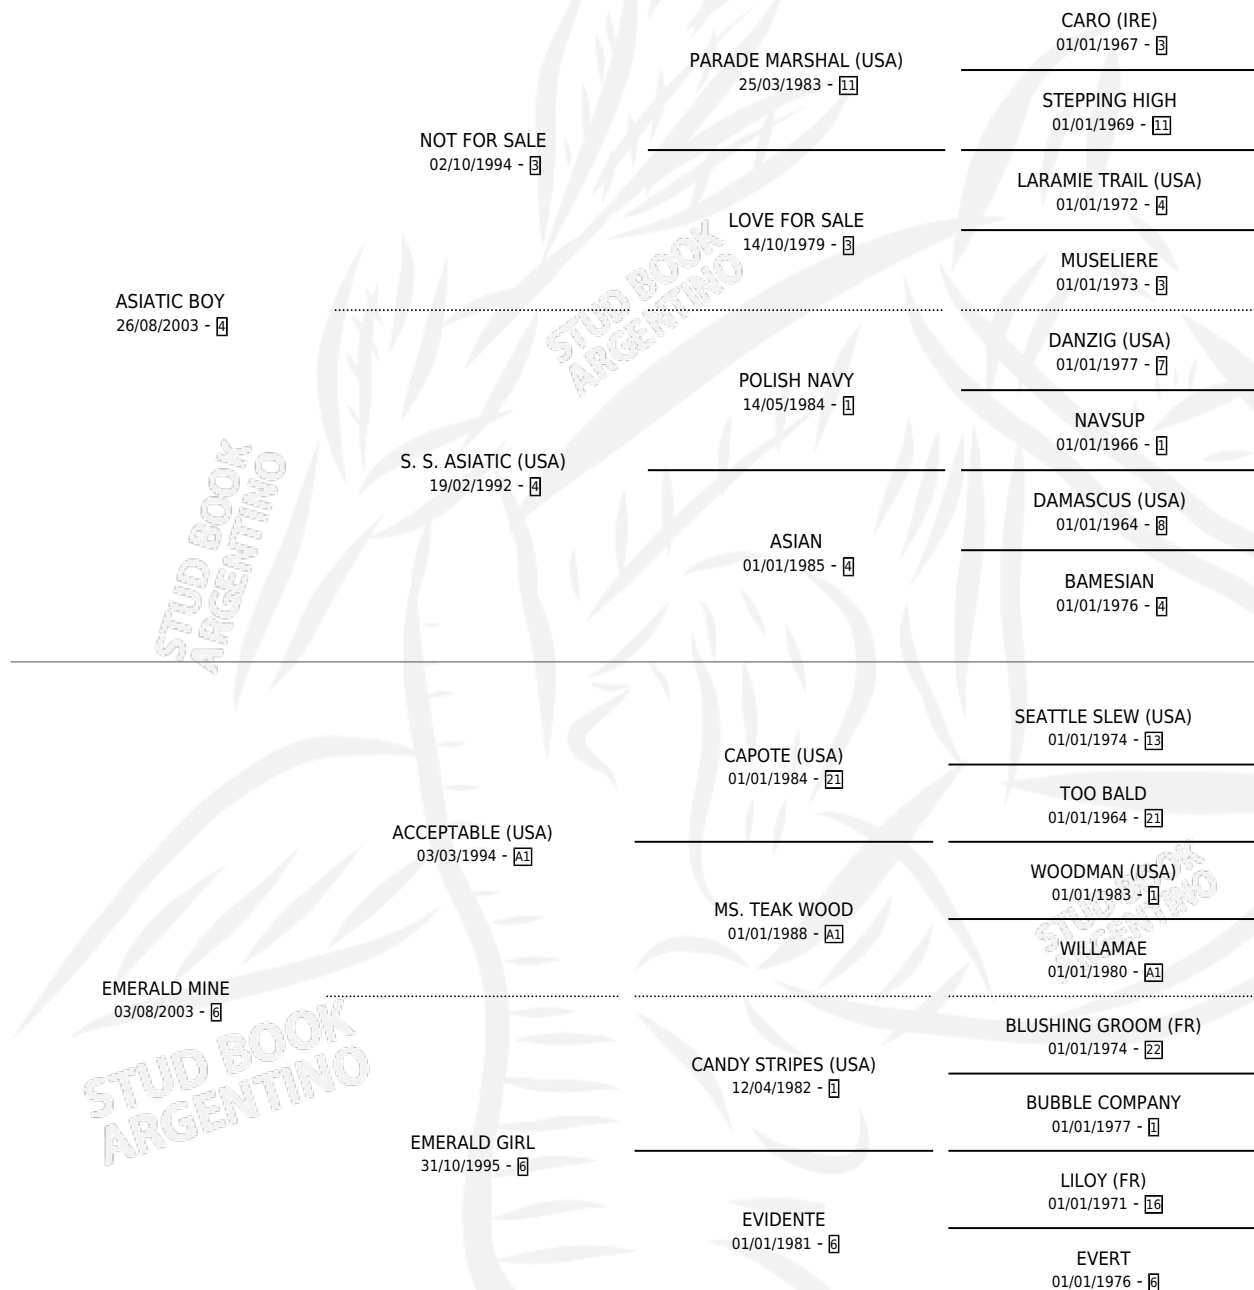

EMERALD MOON

por ASIATIC BOY y EMERALD MINE por ACCEPTABLE (USA)

Argentina · Hembra · Zaino · SP · 28/07/2016
Familia 6-f · Volumen 42

ESTADO

TIPIFICACIÓN SANGUÍNEA	X
TIPIFICACIÓN POR ADN	✓
PASAPORTE	✓
IDENTIFICACIÓN POR MICROCHIP	✓
REPRODUCTOR	✓

Lugar de nacimiento: Abolengo
Criador: Abolengo

PEDIGREE

CAMPAÑA

Solo carreras oficiales de Argentina

POR EDAD

EDAD	CC	1°	2°	3°	4°	5°	NP	CLC	CLG	CLCG1	CLGG1	IMPORTE	GANANCIA / CC
3 AÑOS	1	0	0	0	0	0	1	0	0	0	0	\$0	\$0
4 AÑOS	3	0	0	0	0	0	3	0	0	0	0	\$0	\$0
TOTALES	4	0	0	0	0	0	4	0	0	0	0	\$0	\$0
%		0.0%	0.0%	0.0%	0.0%	0.0%	100%	0.0%	0.0%	0.0%	0.0%		