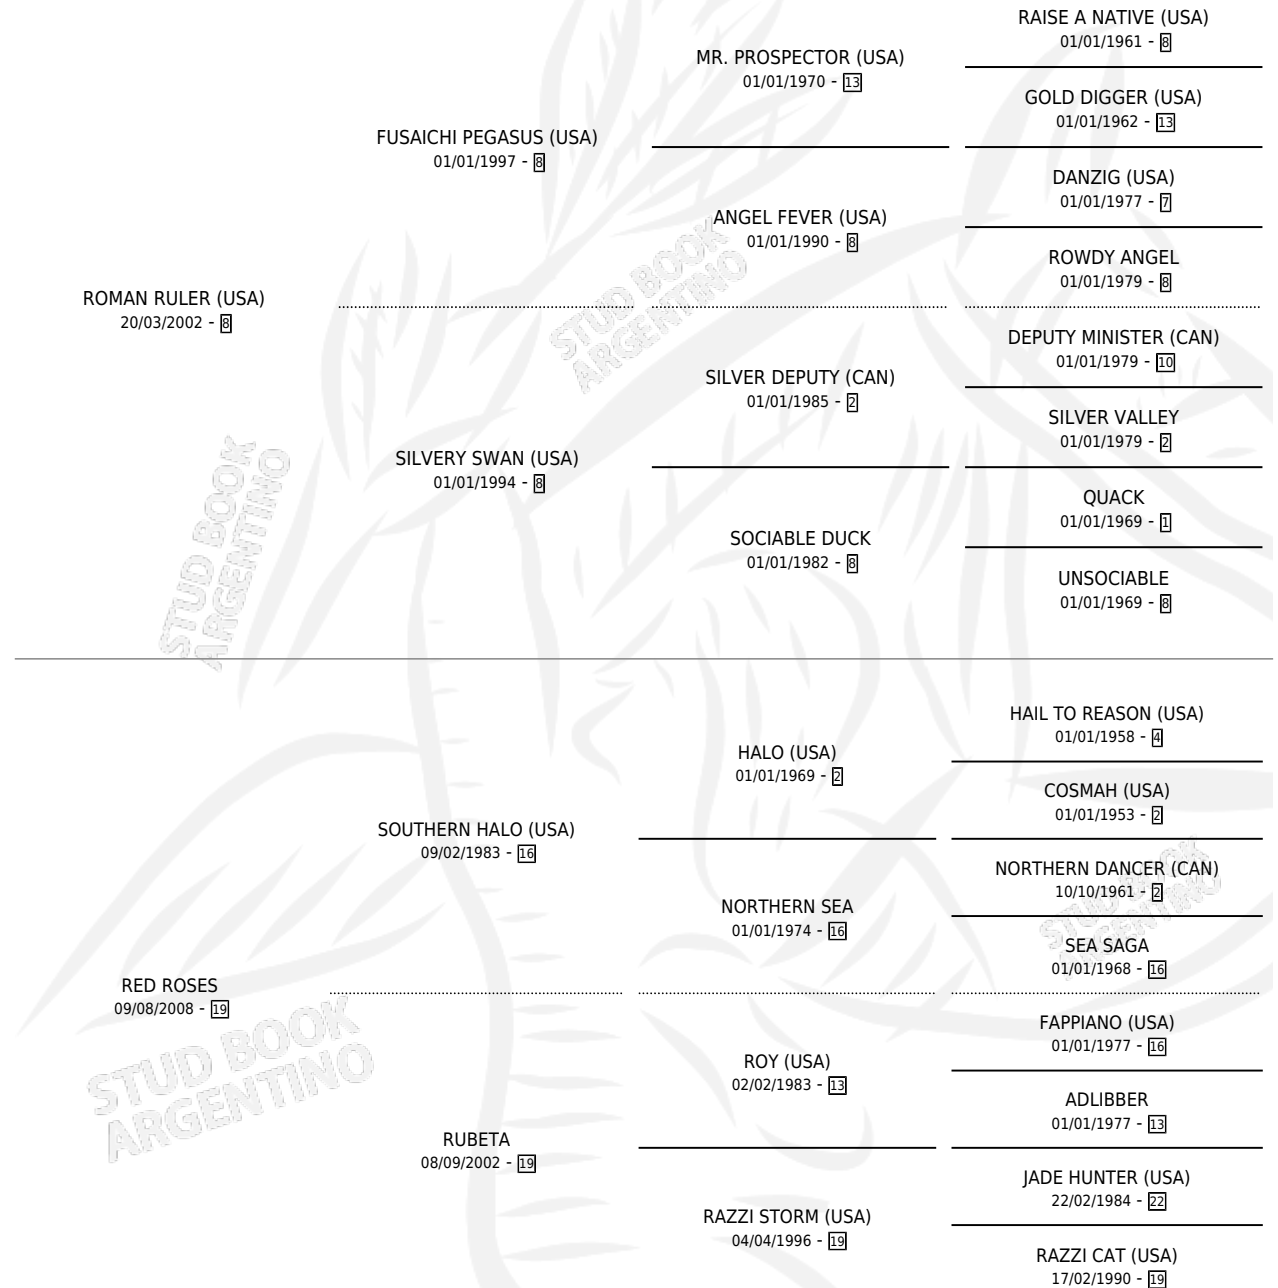

ROMPEPORTONES

por ROMAN RULER (USA) y RED ROSES por SOUTHERN HALO (USA)

Argentina · Macho · Zaino · SP · 26/07/2016
Familia 19-b · Volumen 42

ESTADO

TIPIFICACIÓN SANGUÍNEA	X
TIPIFICACIÓN POR ADN	✓
PASAPORTE	✓
IDENTIFICACIÓN POR MICROCHIP	✓
REPRODUCTOR	X

Lugar de nacimiento: Vacacion

Criador: Vacacion

PEDIGREE