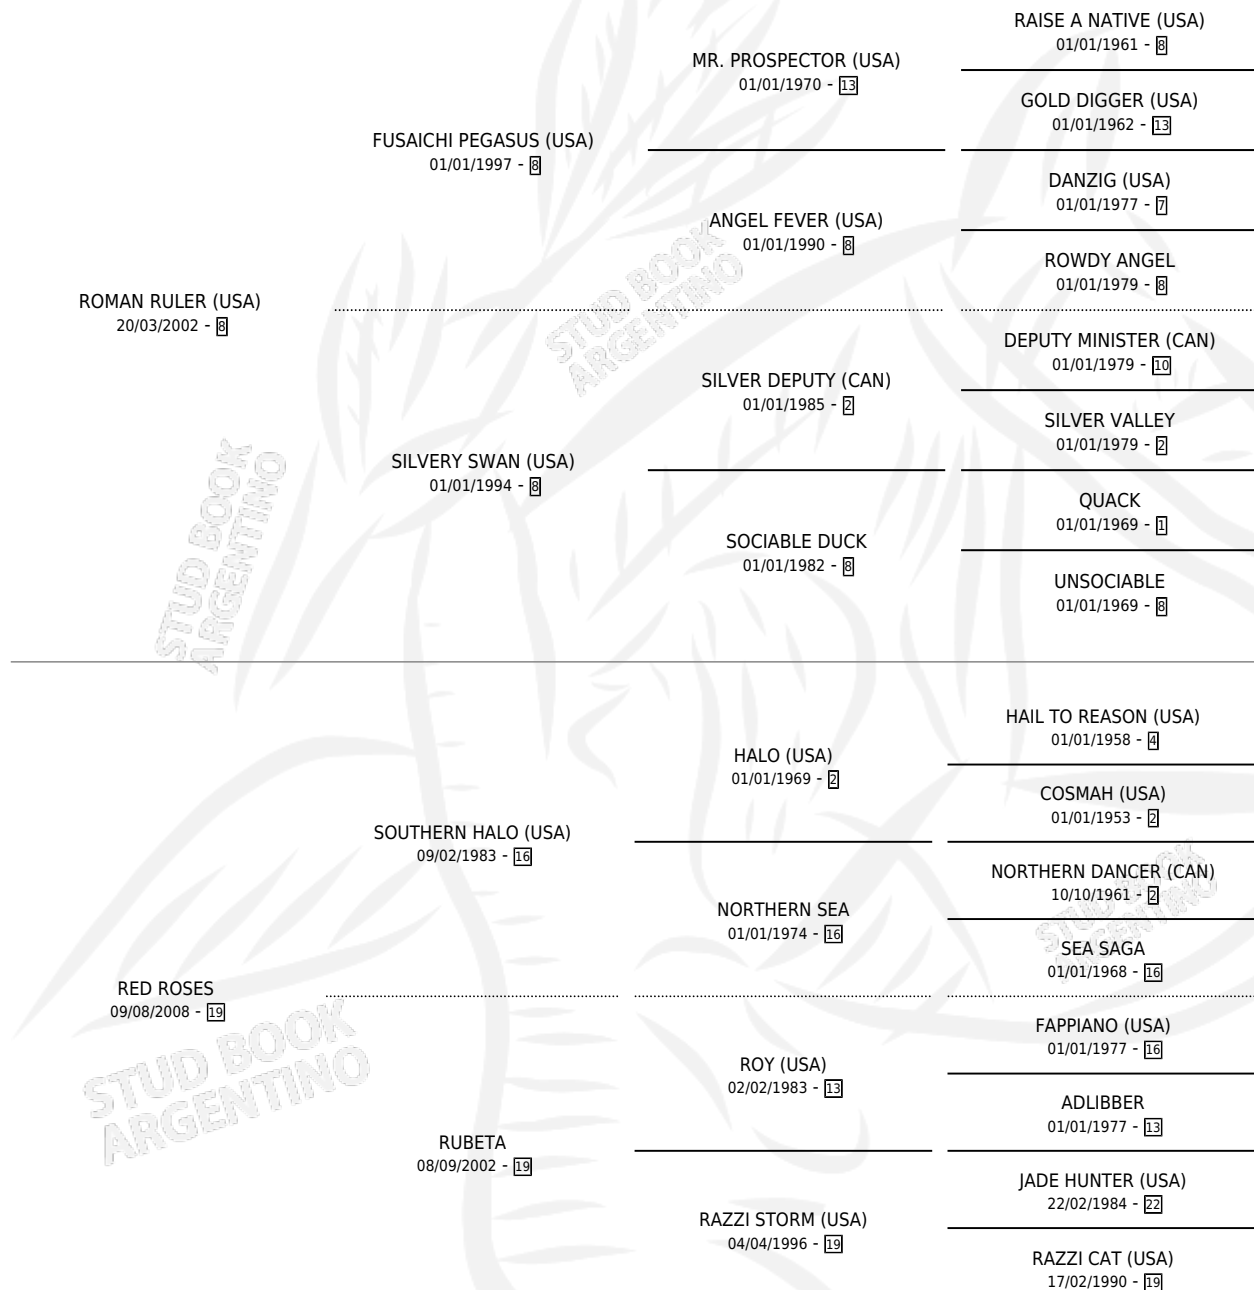

ROMPEPORTONES

por ROMAN RULER (USA) y RED ROSES por SOUTHERN HALO (USA)

Argentina · Macho · Zaino · SP · 26/07/2016
Familia 19-b · Volumen 42

ESTADO

TIPIFICACIÓN SANGUÍNEA	X
TIPIFICACIÓN POR ADN	✓
PASAPORTE	✓
IDENTIFICACIÓN POR MICROCHIP	✓
REPRODUCTOR	X

Lugar de nacimiento: Vacacion

Criador: Vacacion

PEDIGREE

CAMPAÑA

Solo carreras oficiales de Argentina

POR EDAD

EDAD	CC	1°	2°	3°	4°	5°	NP	CLC	CLG	CLCG1	CLGG1	IMPORTE	GANANCIA / CC
4 AÑOS	3	0	1	1	0	0	1	0	0	0	0	\$52,000	\$17,333
5 AÑOS	4	0	1	0	0	1	2	0	0	0	0	\$104,000	\$26,000
6 AÑOS	1	0	0	0	0	1	0	0	0	0	0	\$3,613	\$3,613
TOTALES	8	0	2	1	0	2	3	0	0	0	0	\$159,613	\$19,952
%		0.0%	25.0%	12.5%	0.0%	25.0%	37.5%	0.0%	0.0%	0.0%	0.0%		

Placés en Palermo en 8 carreras disputadas.

POR DISTANCIA

HIPODROMO	CC	1°	2°	3°	4°	5°	NP	CLC	CLG	CLCG1	CLGG1	IMPORTE
LA PUNTA	1	0	0	0	0	1	0	0	0	0	0	\$3,613
600 MTS	1	0	0	0	0	1	0	0	0	0	0	\$3,613
PALERMO	6	0	2	1	0	1	1	0	0	0	0	\$156,000
1000 MTS	4	0	2	0	0	1	0	0	0	0	0	\$139,000
1200 MTS	2	0	0	1	0	0	1	0	0	0	0	\$17,000
SAN ISIDRO	1	0	0	0	0	0	1	0	0	0	0	\$0
1300 MTS	1	0	0	0	0	0	1	0	0	0	0	\$0