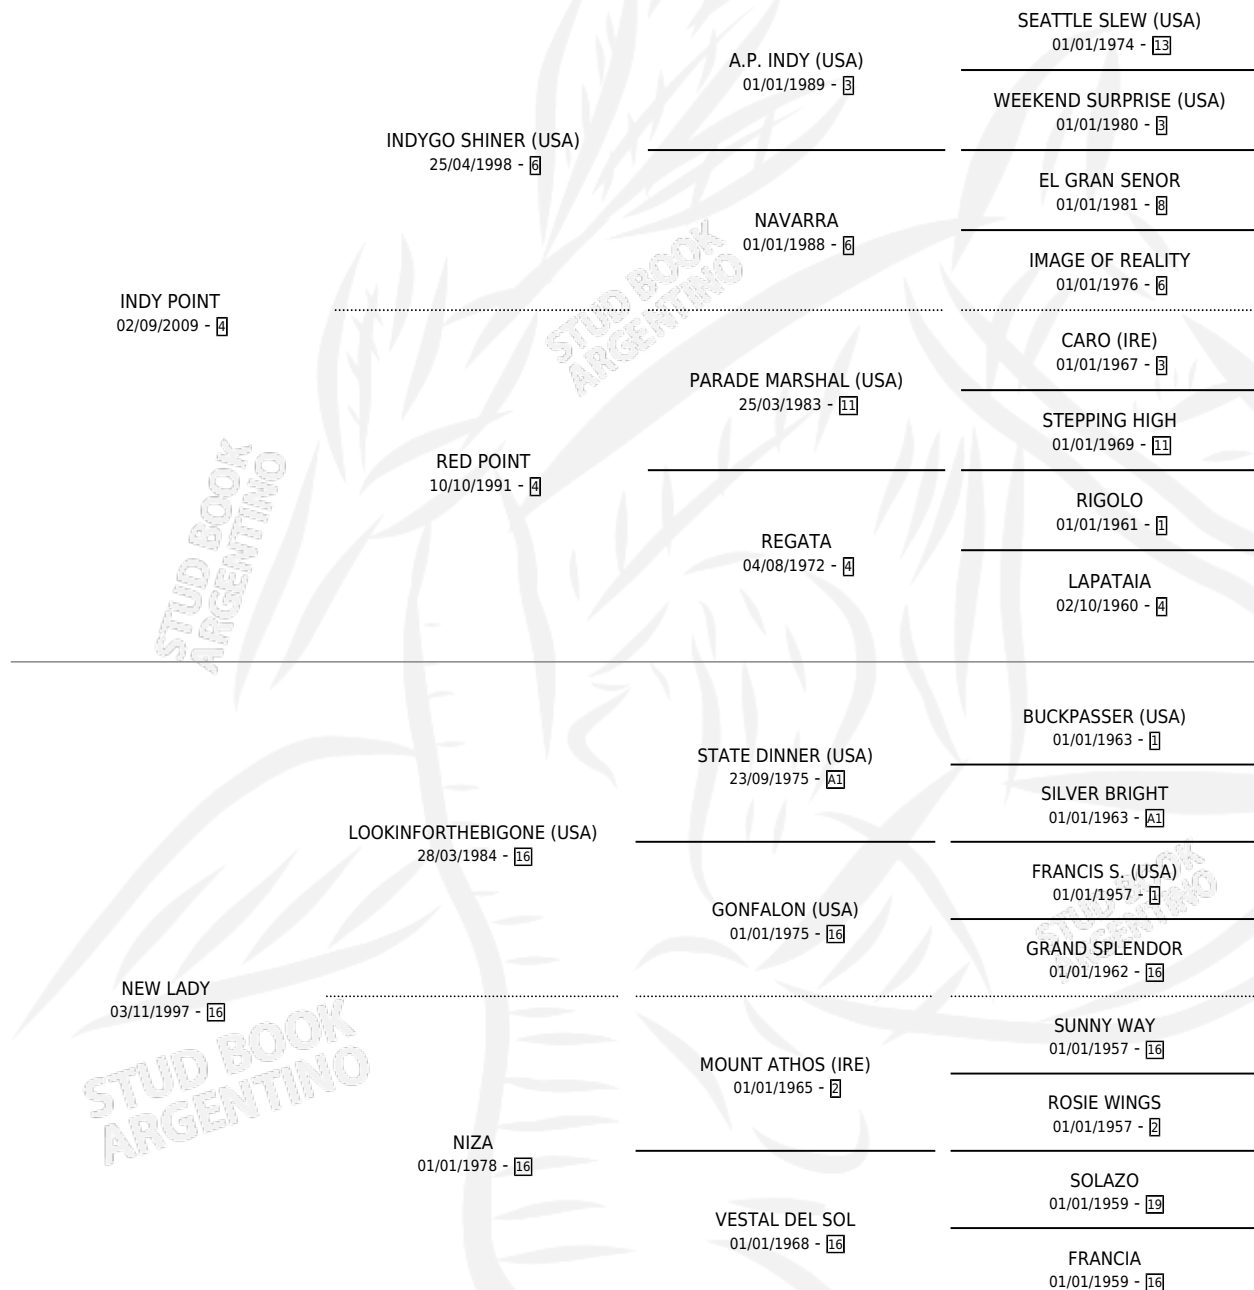

LADY MADONNA

por INDY POINT y NEW LADY por LOOKINFORTHEBIGONE (USA)

Argentina · Hembra · Alazan · SP · 20/07/2016
Familia 16-e · Volumen 42

ESTADO

TIPIFICACIÓN SANGUÍNEA	X
TIPIFICACIÓN POR ADN	✓
PASAPORTE	✓
IDENTIFICACIÓN POR MICROCHIP	✓
REPRODUCTOR	X

Lugar de nacimiento: La Quebrada
Criador: La Quebrada

PEDIGREE