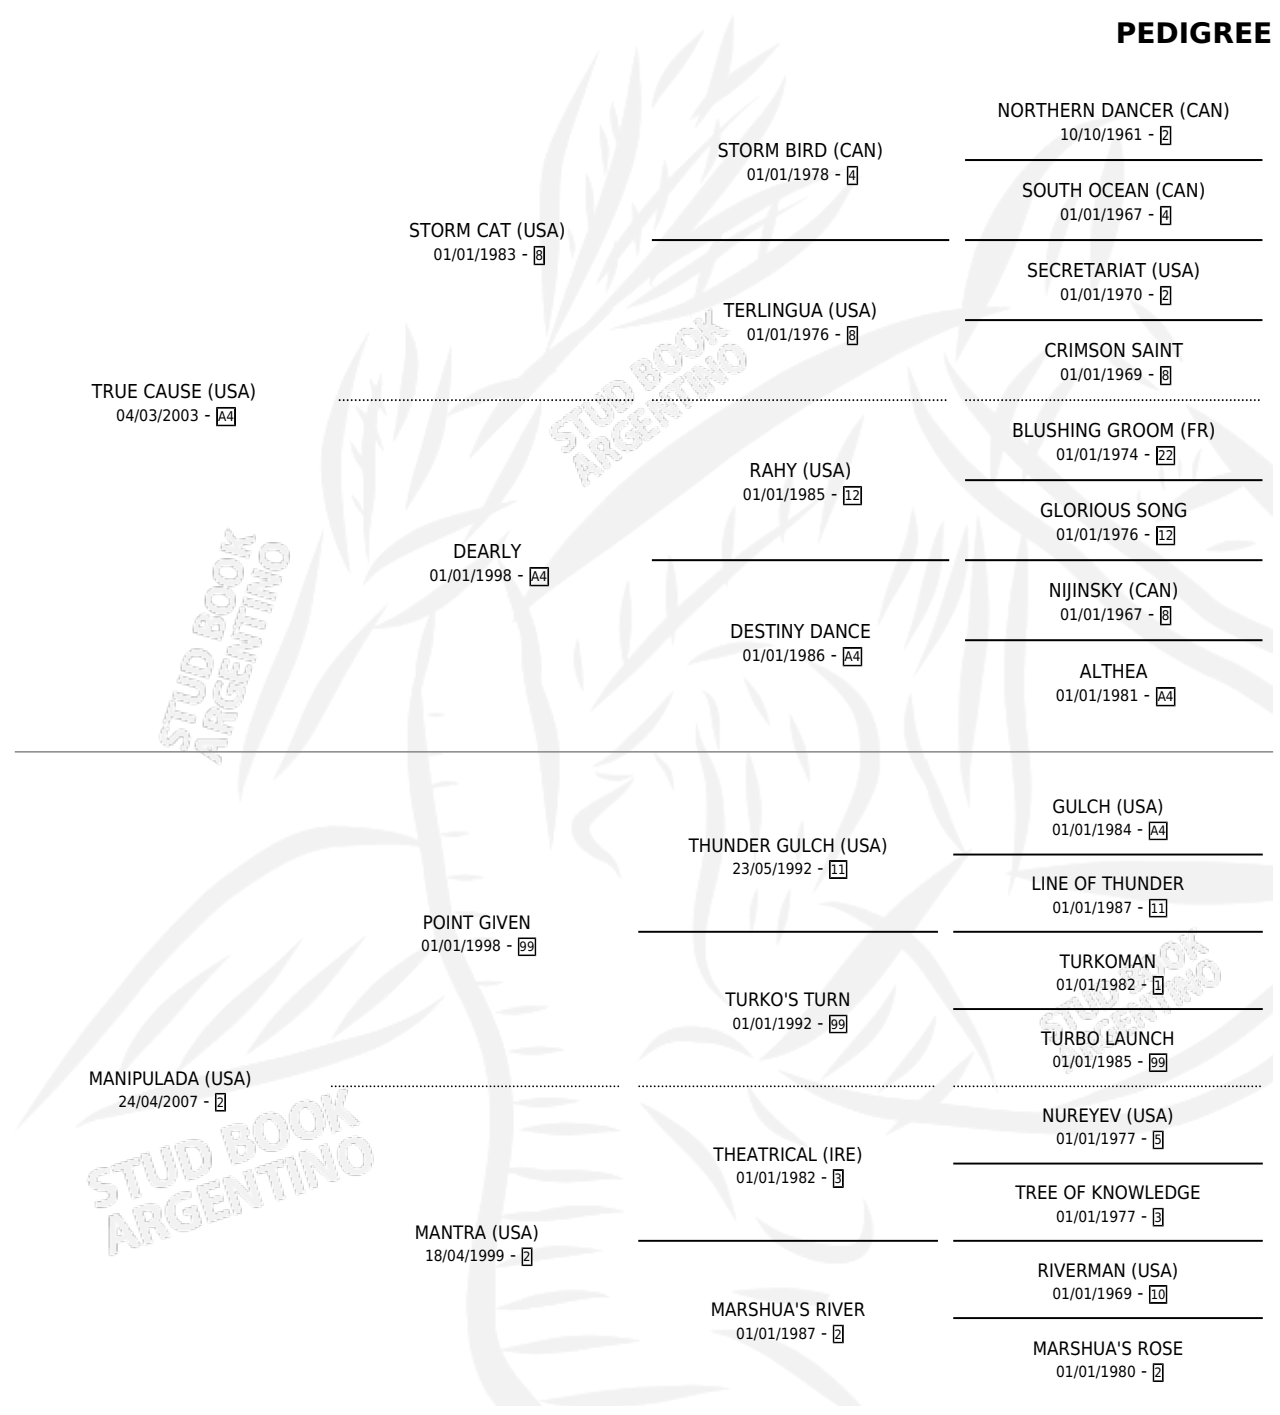

MAGALI HOT

por **TRUE CAUSE (USA)** y **MANIPULADA (USA)** por **POINT GIVEN**

Argentina · Hembra · Alazan · SP · 26/07/2016
Familia 2-n · Volumen 42

ESTADO

TIPIFICACIÓN SANGUÍNEA	X
TIPIFICACIÓN POR ADN	✓
PASAPORTE	✓
IDENTIFICACIÓN POR MICROCHIP	✓
REPRODUCTOR	✓

Lugar de nacimiento: La Pasion
Criador: La Pasion

~

HIJOS

	MACHOS	HEMBRAS
3 NACIERON	1	2
1 CORRIERON	0	1

SIN ACTUACIONES

PEDIGREE

CAMPAÑA

Solo carreras oficiales de Argentina