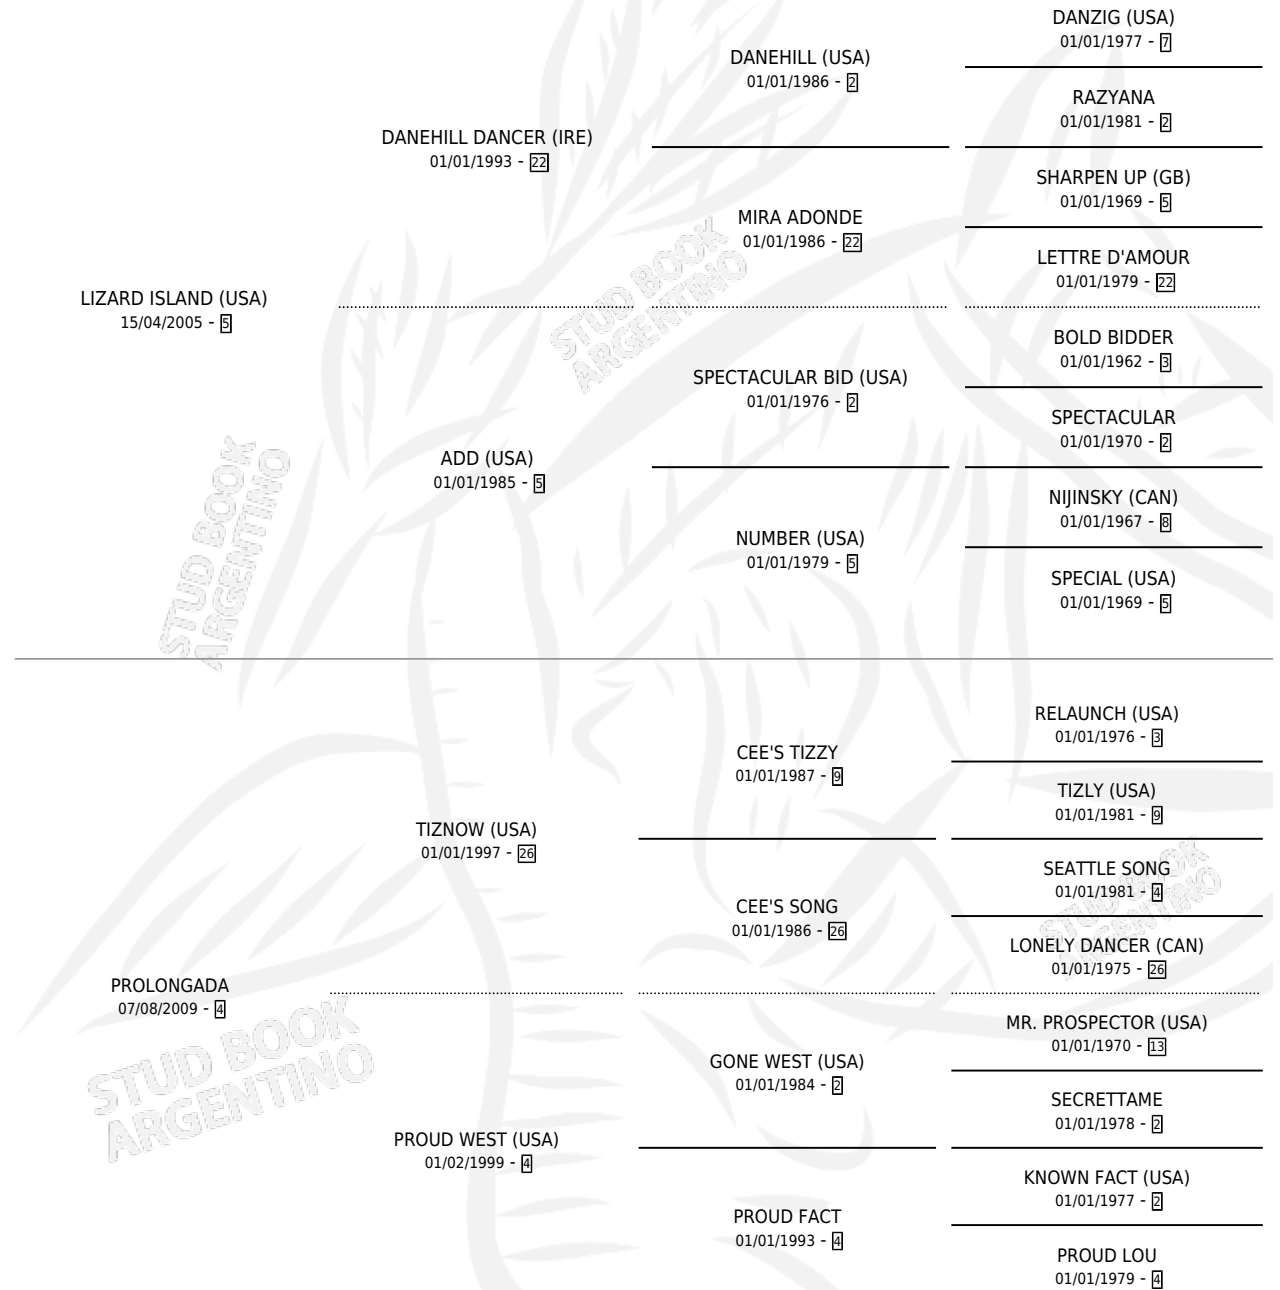

PADOVANI

por LIZARD ISLAND (USA) y PROLONGADA por TIZNOW (USA)

Argentina · Macho · Zaino · SP · 17/07/2016
Familia 4-k · Volumen 42

ESTADO

TIPIFICACIÓN SANGUÍNEA	X
TIPIFICACIÓN POR ADN	✓
PASAPORTE	✓
IDENTIFICACIÓN POR MICROCHIP	✓
REPRODUCTOR	X

Lugar de nacimiento: La Pasion
Criador: La Pasion

PEDIGREE