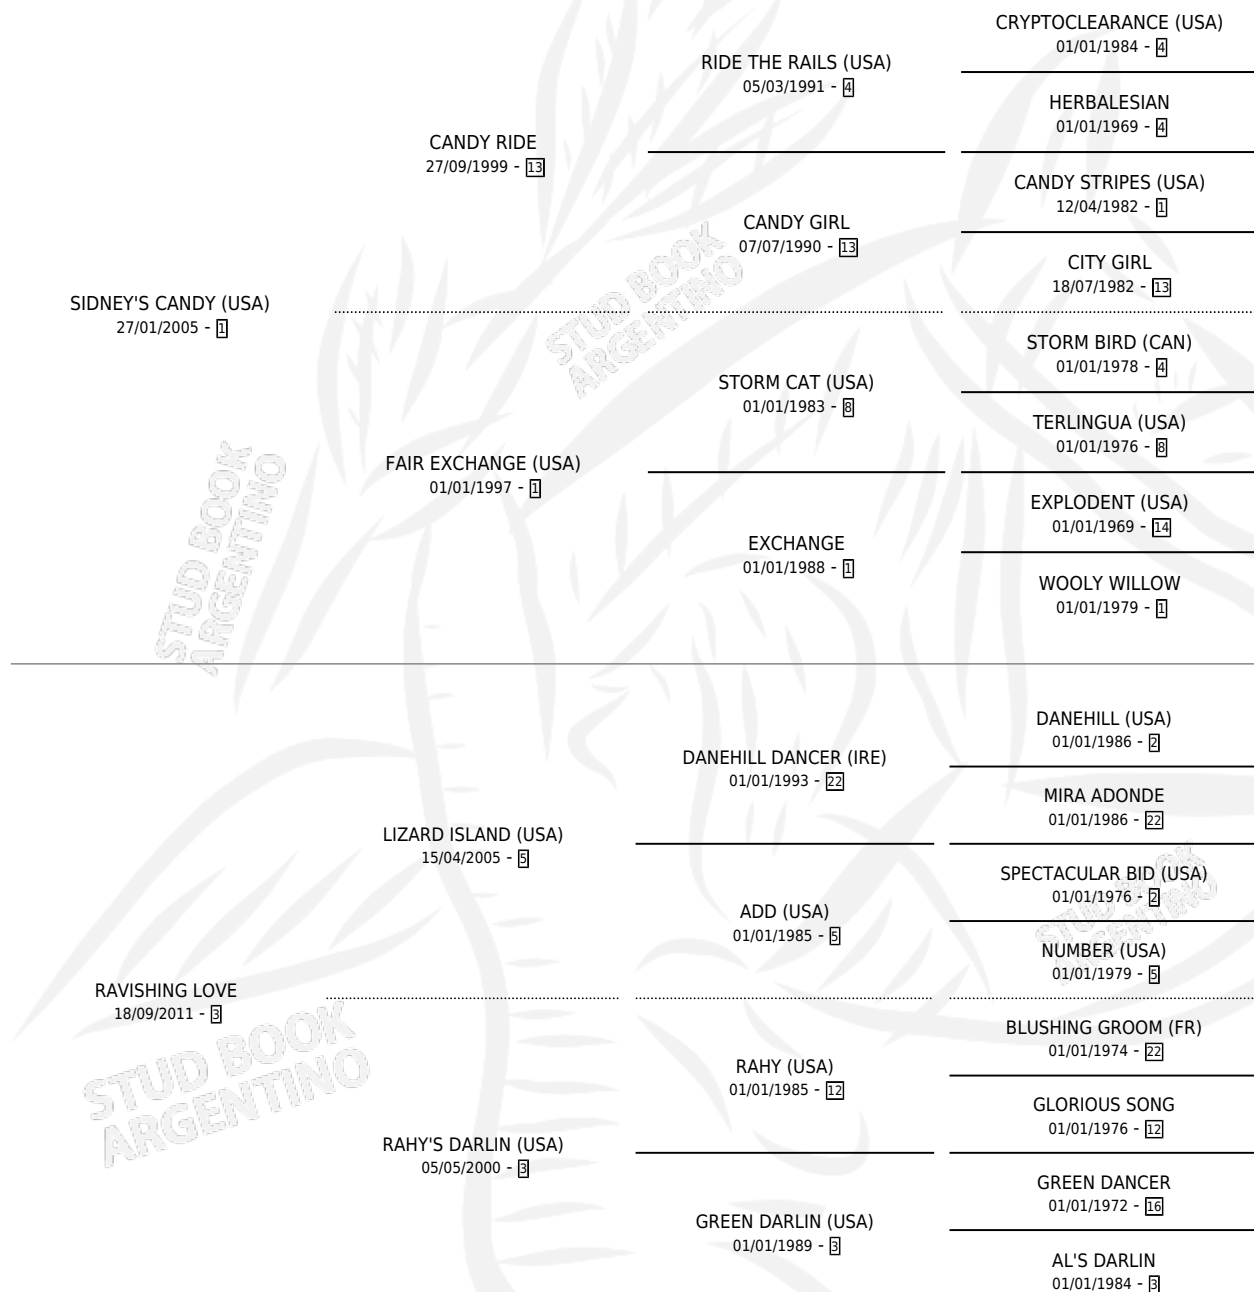

REGATTA

por **SIDNEY'S CANDY (USA)** y **RAVISHING LOVE** por
LIZARD ISLAND (USA)

Argentina · Hembra · Zaino · SP · 25/07/2016
Familia 3-d · Volumen 42

ESTADO

TIPIFICACIÓN SANGUÍNEA	X
TIPIFICACIÓN POR ADN	✓
PASAPORTE	✓
IDENTIFICACIÓN POR MICROCHIP	✓
REPRODUCTOR	✓

Lugar de nacimiento: La Pasion
Criador: La Pasion

~

HIJOS

	MACHOS	HEMBRAS
2 NACIERON	1	1
SIN ACTUACIONES		

PEDIGREE

CAMPAÑA

Solo carreras oficiales de Argentina

POR EDAD