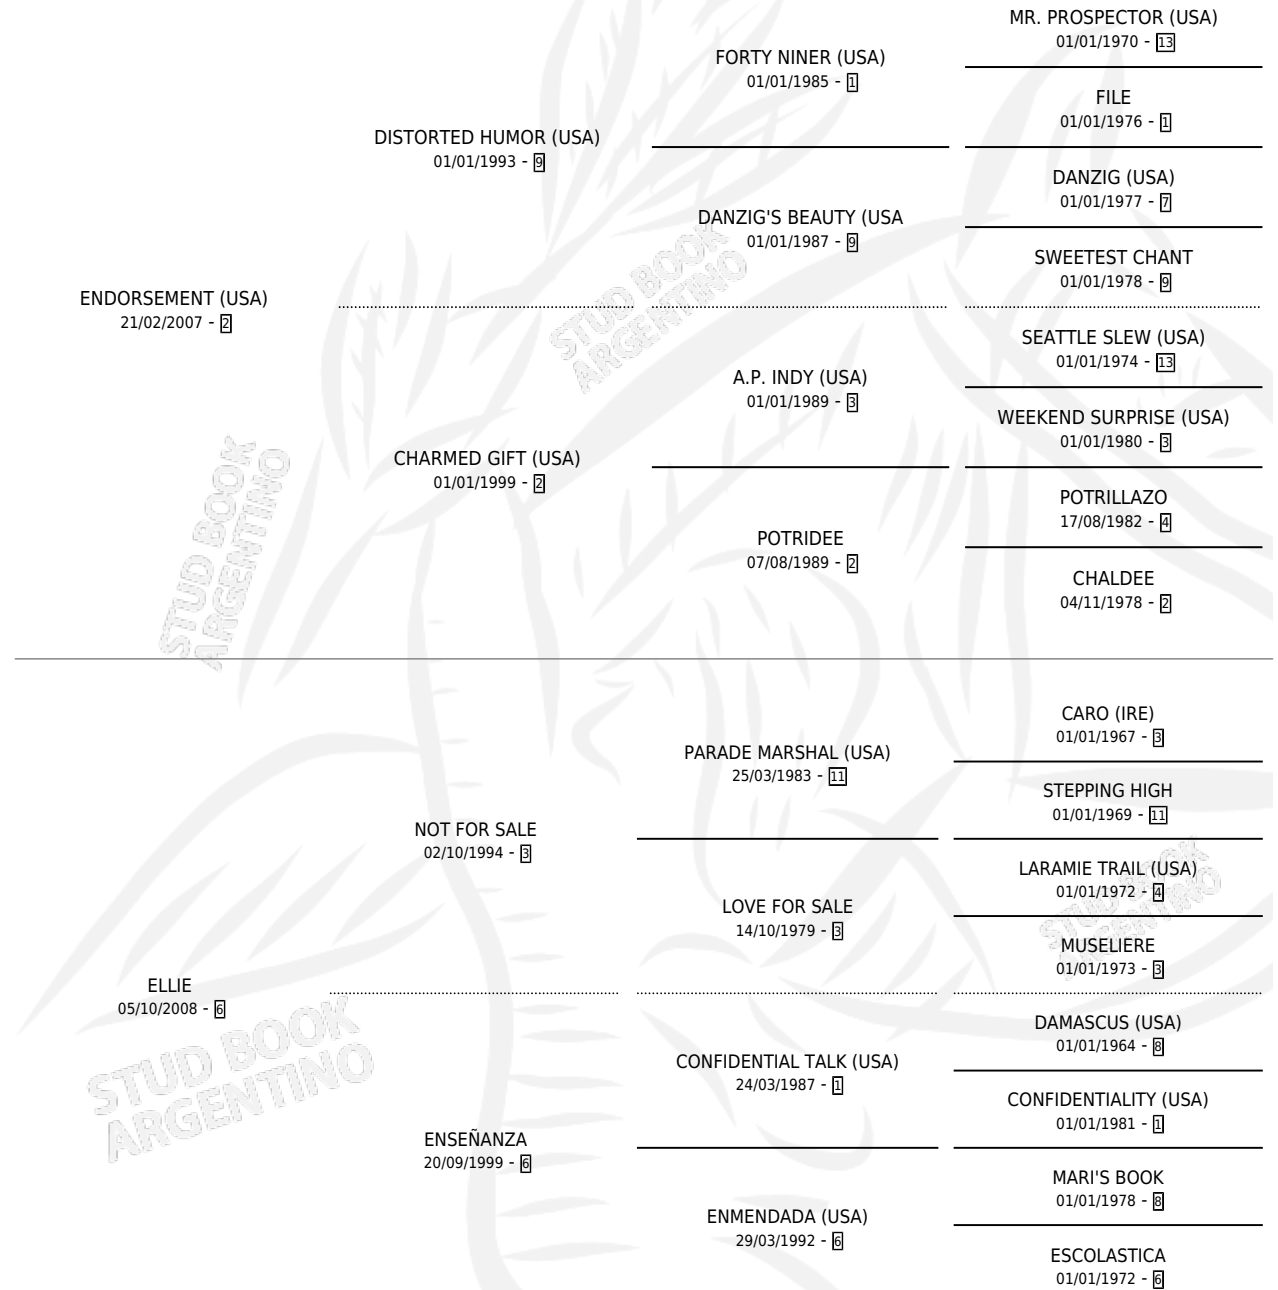

ELUE

por **ENDORSEMENT (USA)** y **ELLIE** por **NOT FOR SALE**

Argentina · Hembra · Alazan · SP · 22/07/2016
Familia 6-f · Volumen 42

ESTADO

TIPIFICACIÓN SANGUÍNEA	X
TIPIFICACIÓN POR ADN	✓
PASAPORTE	✓
IDENTIFICACIÓN POR MICROCHIP	✓
REPRODUCTOR	✓

Lugar de nacimiento: La Quebrada

Criador: La Quebrada

~

HIJOS

	MACHOS	HEMBRAS
4 NACIERON	3	1
1 CORRIERON	1	0

SIN ACTUACIONES

PEDIGREE