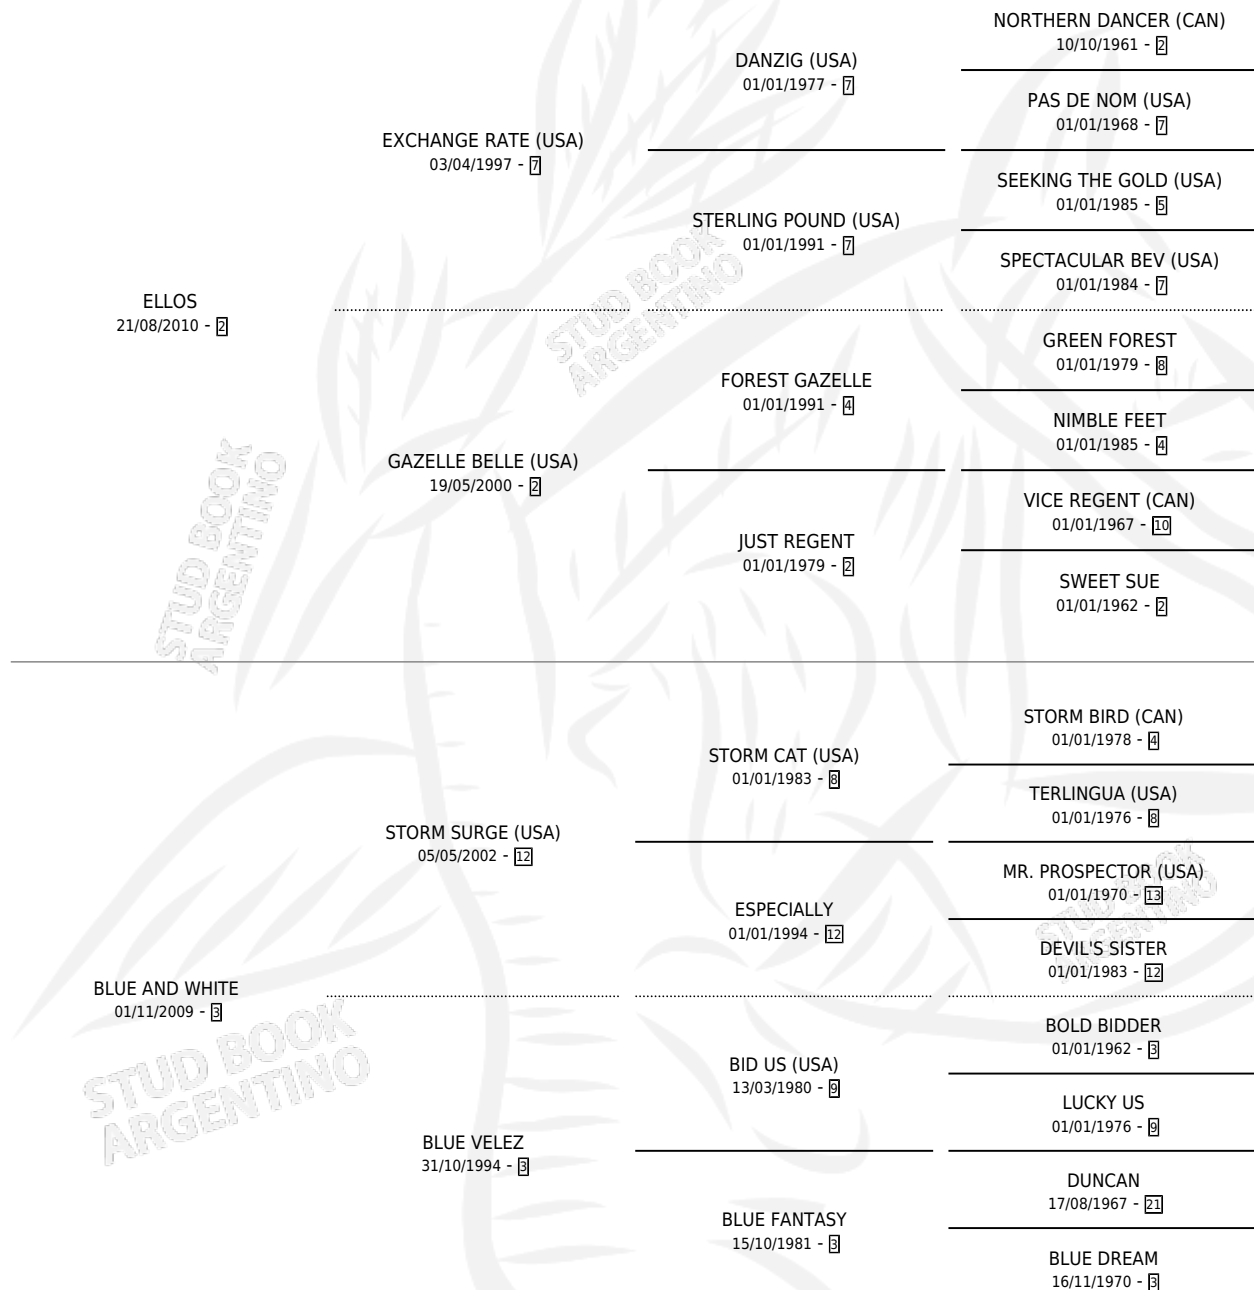

EL METEGOL

por ELLOS y BLUE AND WHITE por STORM SURGE (USA)

Argentina · Macho · Alazan · SP · 02/08/2016
Familia 3-j · Volumen 42

ESTADO

TIPIFICACIÓN SANGUÍNEA	X
TIPIFICACIÓN POR ADN	✓
PASAPORTE	✓
IDENTIFICACIÓN POR MICROCHIP	✓
REPRODUCTOR	X

Lugar de nacimiento: Cumeneyen

Criador: Cumeneyen

PEDIGREE