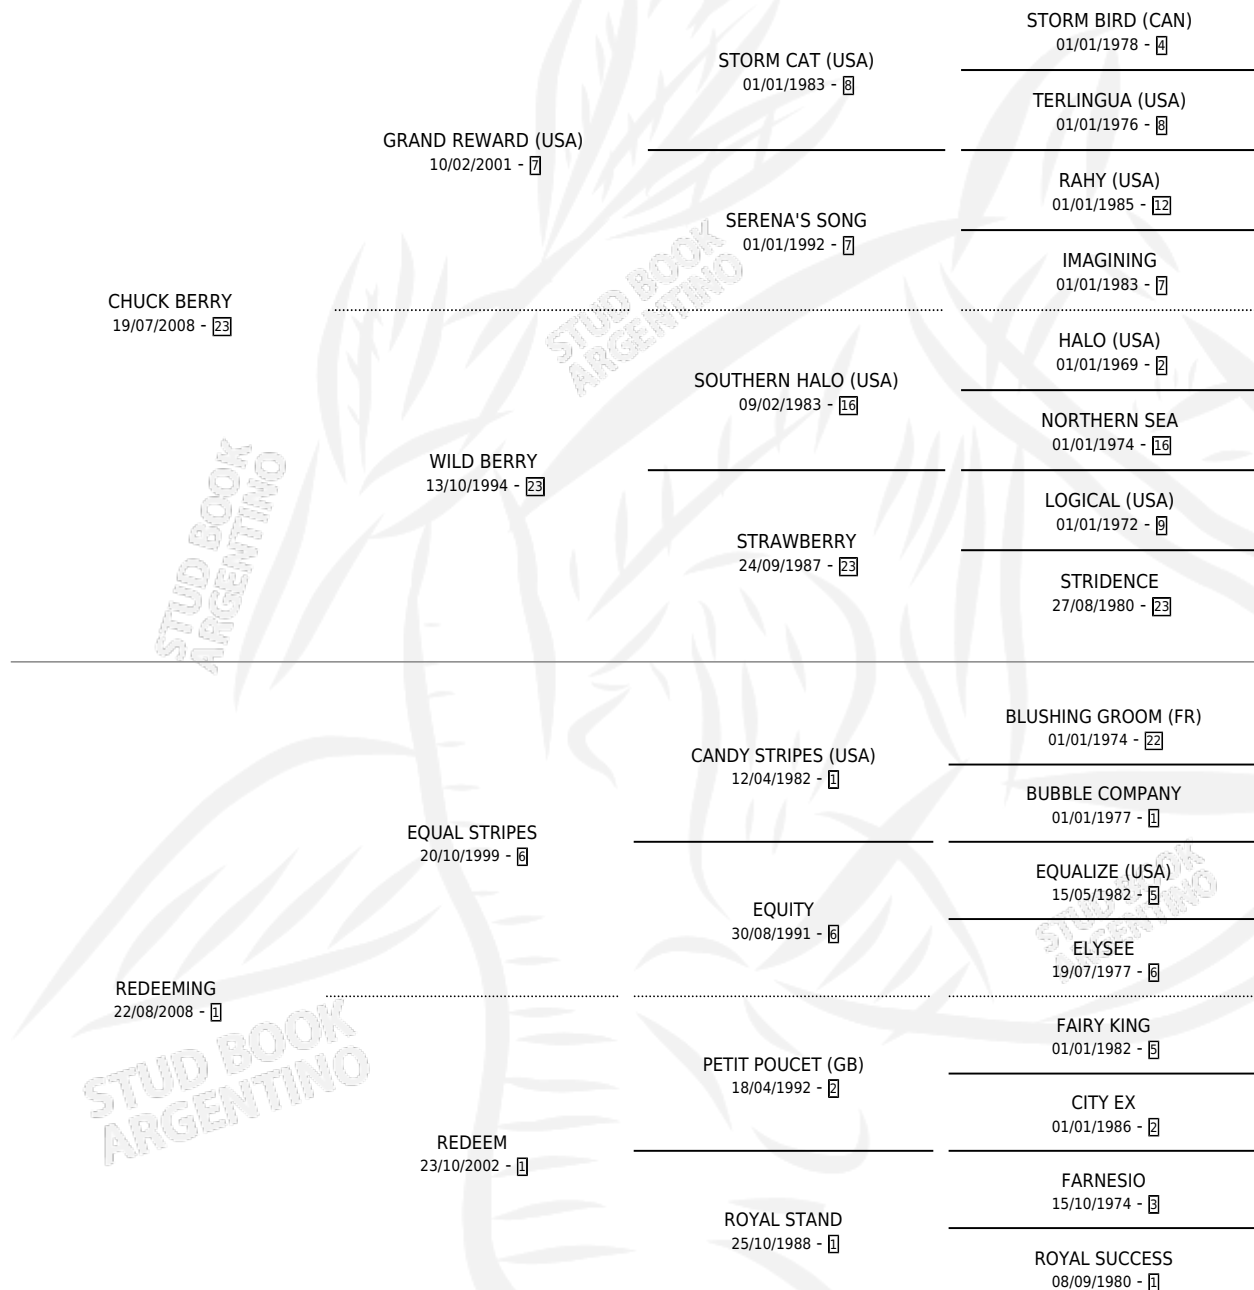

Lugar de nacimiento: La Catedral De Palermo

Criador: La Catedral De Palermo

~

HIJOS

	MACHOS	HEMBRAS
2 NACIERON	1	1
SIN ACTUACIONES		

PEDIGREE

CAMPAÑA

Solo carreras oficiales de Argentina