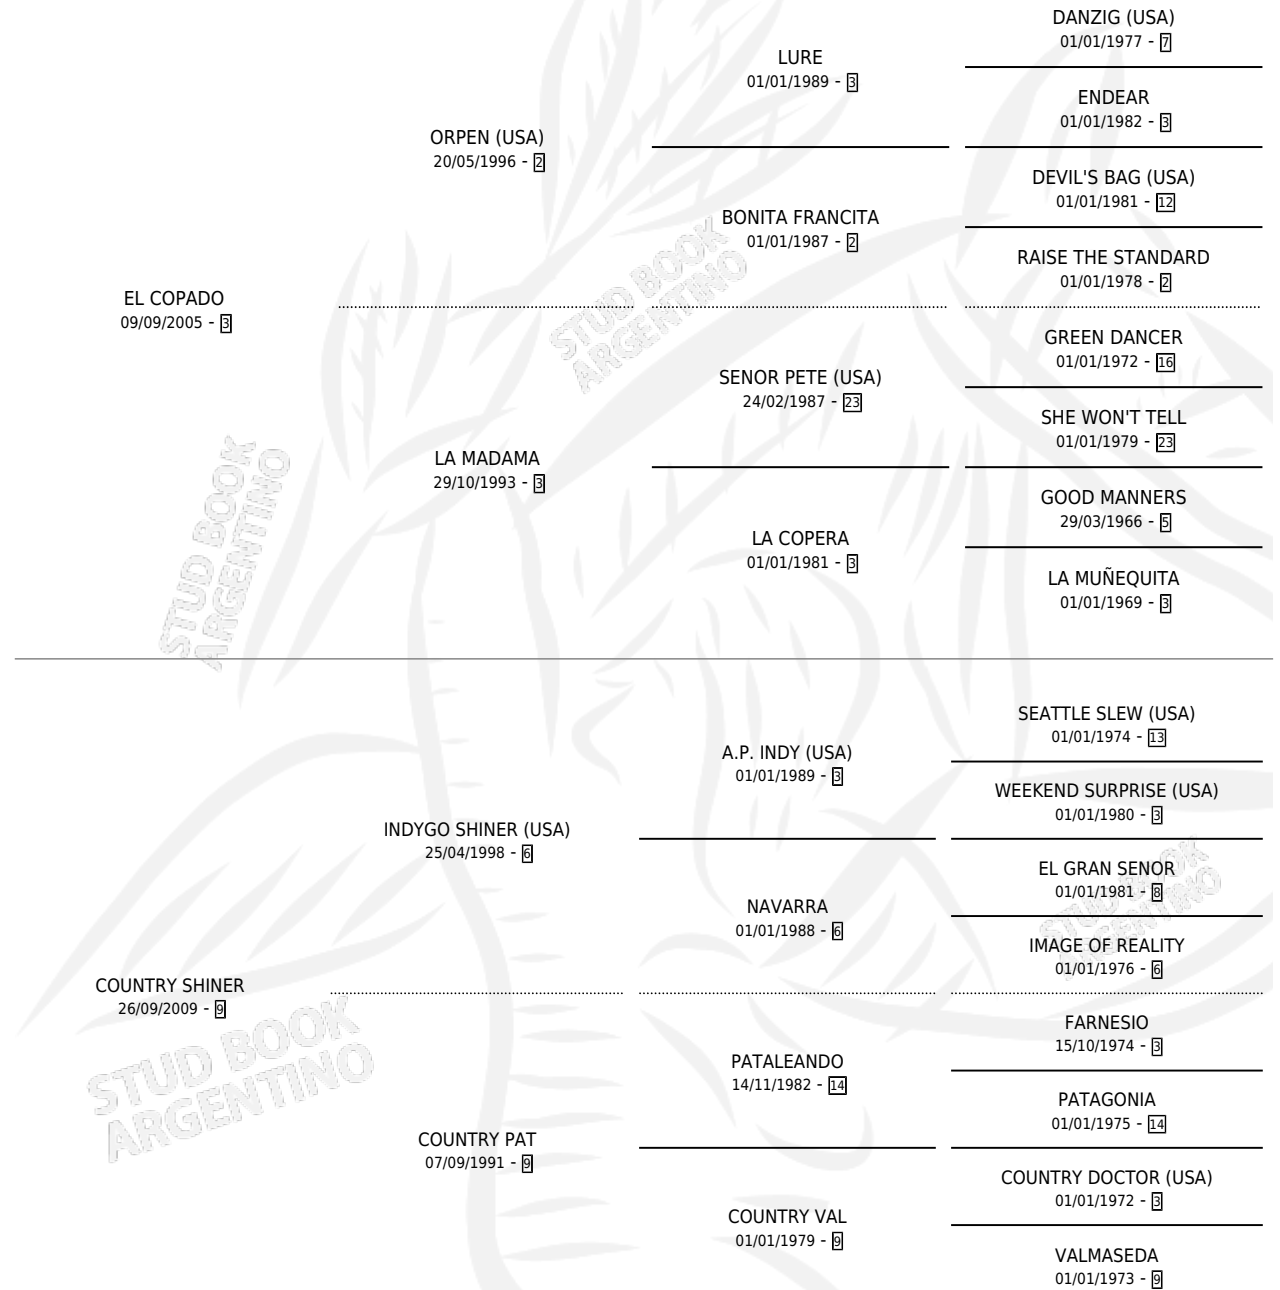

EL BRILLOSO

por **EL COPADO** y **COUNTRY SHINER** por **INDYGO SHINER**
(USA)

Argentina · Macho · Zaino · SP · 16/08/2016
Familia 9-b · Volumen 42

ESTADO

| | |
|------------------------------|---|
| TIPIFICACIÓN SANGUÍNEA | X |
| TIPIFICACIÓN POR ADN | ✓ |
| PASAPORTE | ✓ |
| IDENTIFICACIÓN POR MICROCHIP | ✓ |
| REPRODUCTOR | X |

Lugar de nacimiento: Masama
Criador: Masama

PEDIGREE

EL BRILLOSO

Datos oficiales del Stud Book Argentino

Documento generado el 11/05/2026

studbook.org.ar