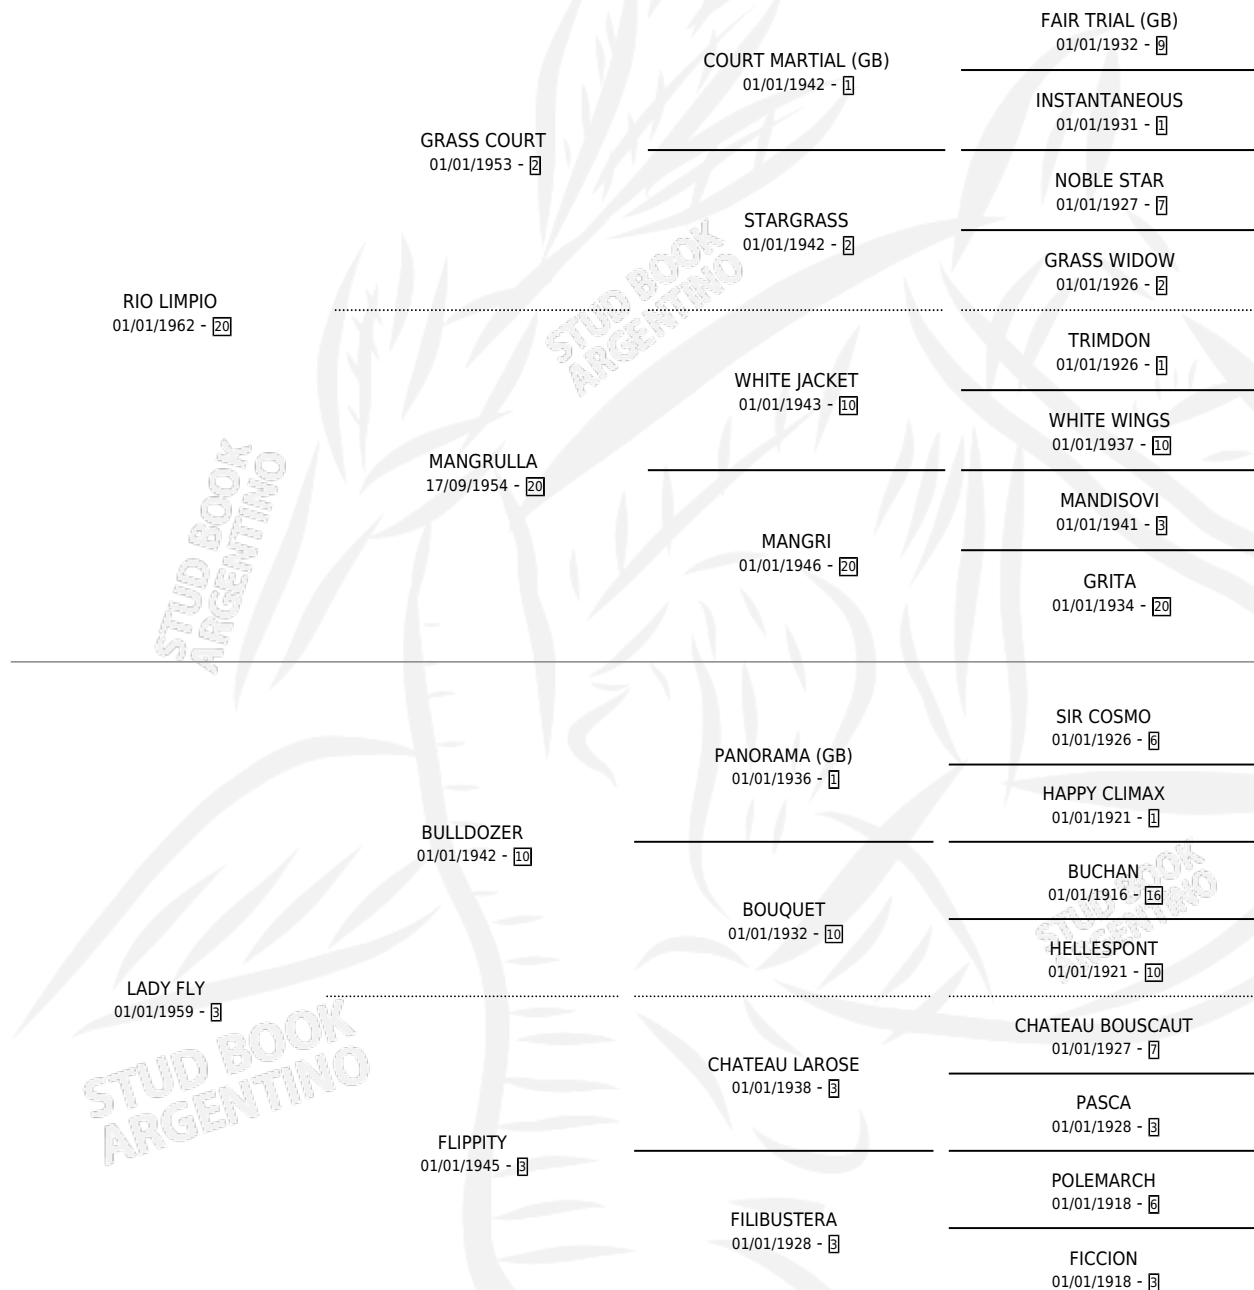

LADY CANELA

por RIO LIMPIO y LADY FLY por BULLDOZER

Argentina · Hembra · Tordillo · SP · 01/01/1976
Familia 3-n · Volumen 29

ESTADO

TIPIFICACIÓN SANGUÍNEA	X
TIPIFICACIÓN POR ADN	X
PASAPORTE	X
IDENTIFICACIÓN POR MICROCHIP	X
REPRODUCTOR	✓

Lugar de nacimiento: Campo particular

Criador: Sin dato

~

HIJOS

	MACHOS	HEMBRAS
6 NACIERON	0	6
3 CORRIERON	0	3

SIN ACTUACIONES

PEDIGREE

S