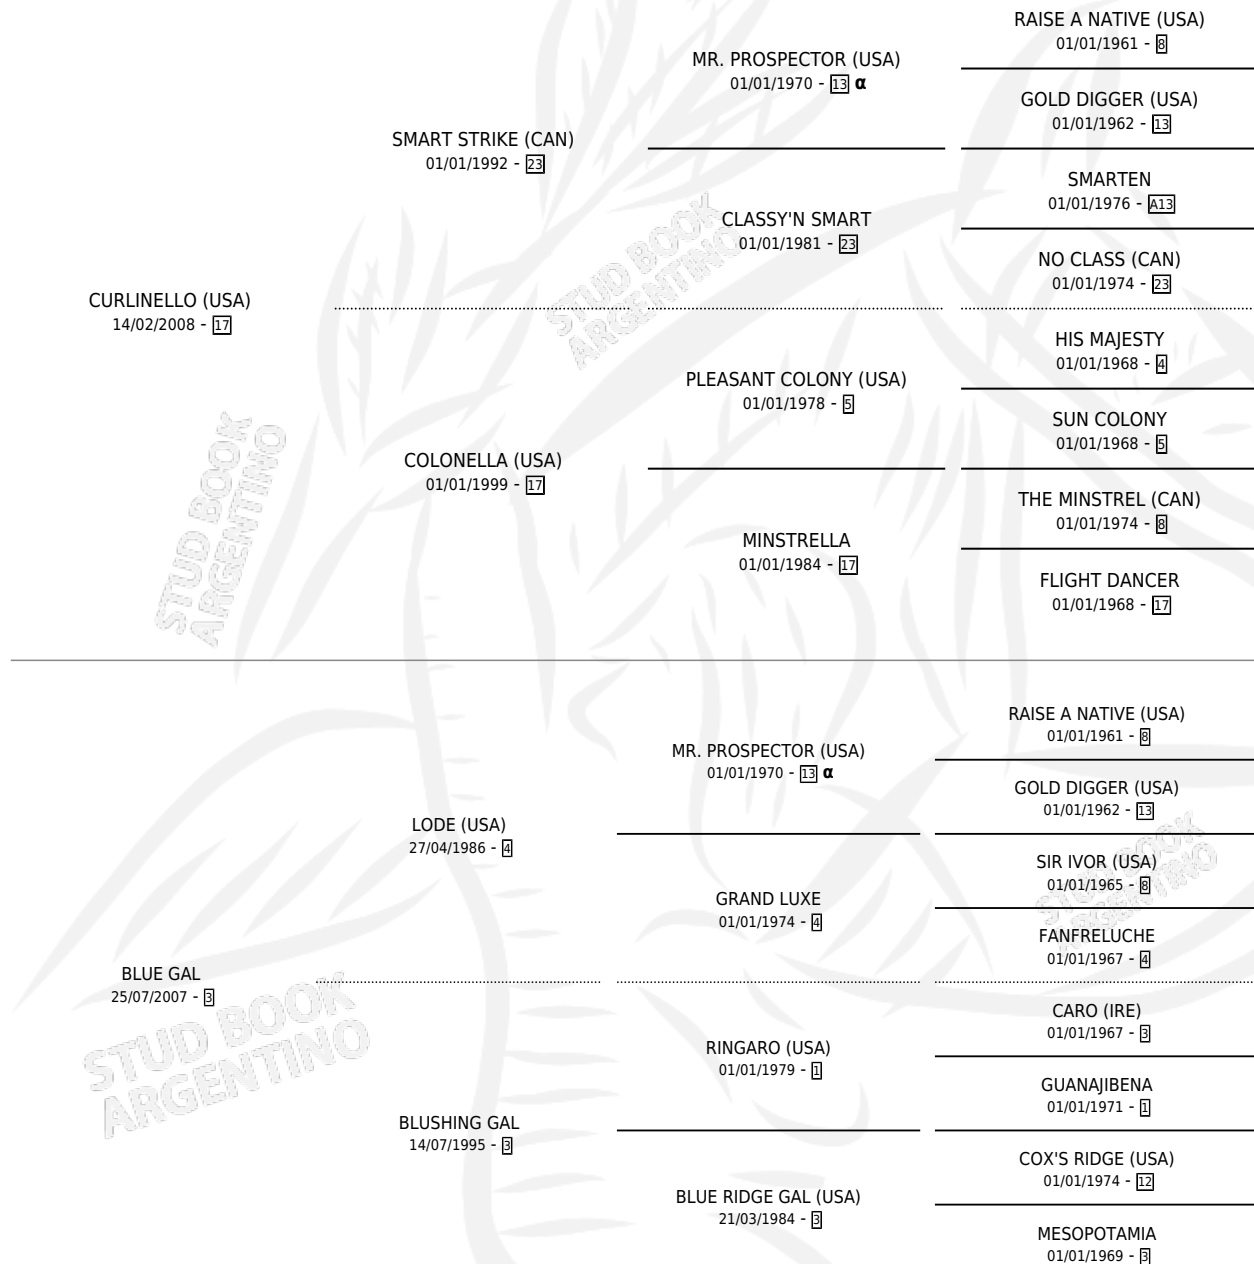

BACK AGAIN

por **CURLINELLO (USA)** y **BLUE GAL** por **LODE (USA)**

Argentina · Hembra · Zaino · SP · 14/07/2016
Familia 3-n · Volumen 42

ESTADO

TIPIFICACIÓN SANGUÍNEA	X
TIPIFICACIÓN POR ADN	X
PASAPORTE	X
IDENTIFICACIÓN POR MICROCHIP	✓
REPRODUCTOR	X

Lugar de nacimiento: Orilla Del Monte

Criador: Orilla Del Monte

PEDIGREE

INBREEDING : α

BACK AGAIN

Datos oficiales del Stud Book Argentino

Documento generado el 19/04/2026

studbook.org.ar