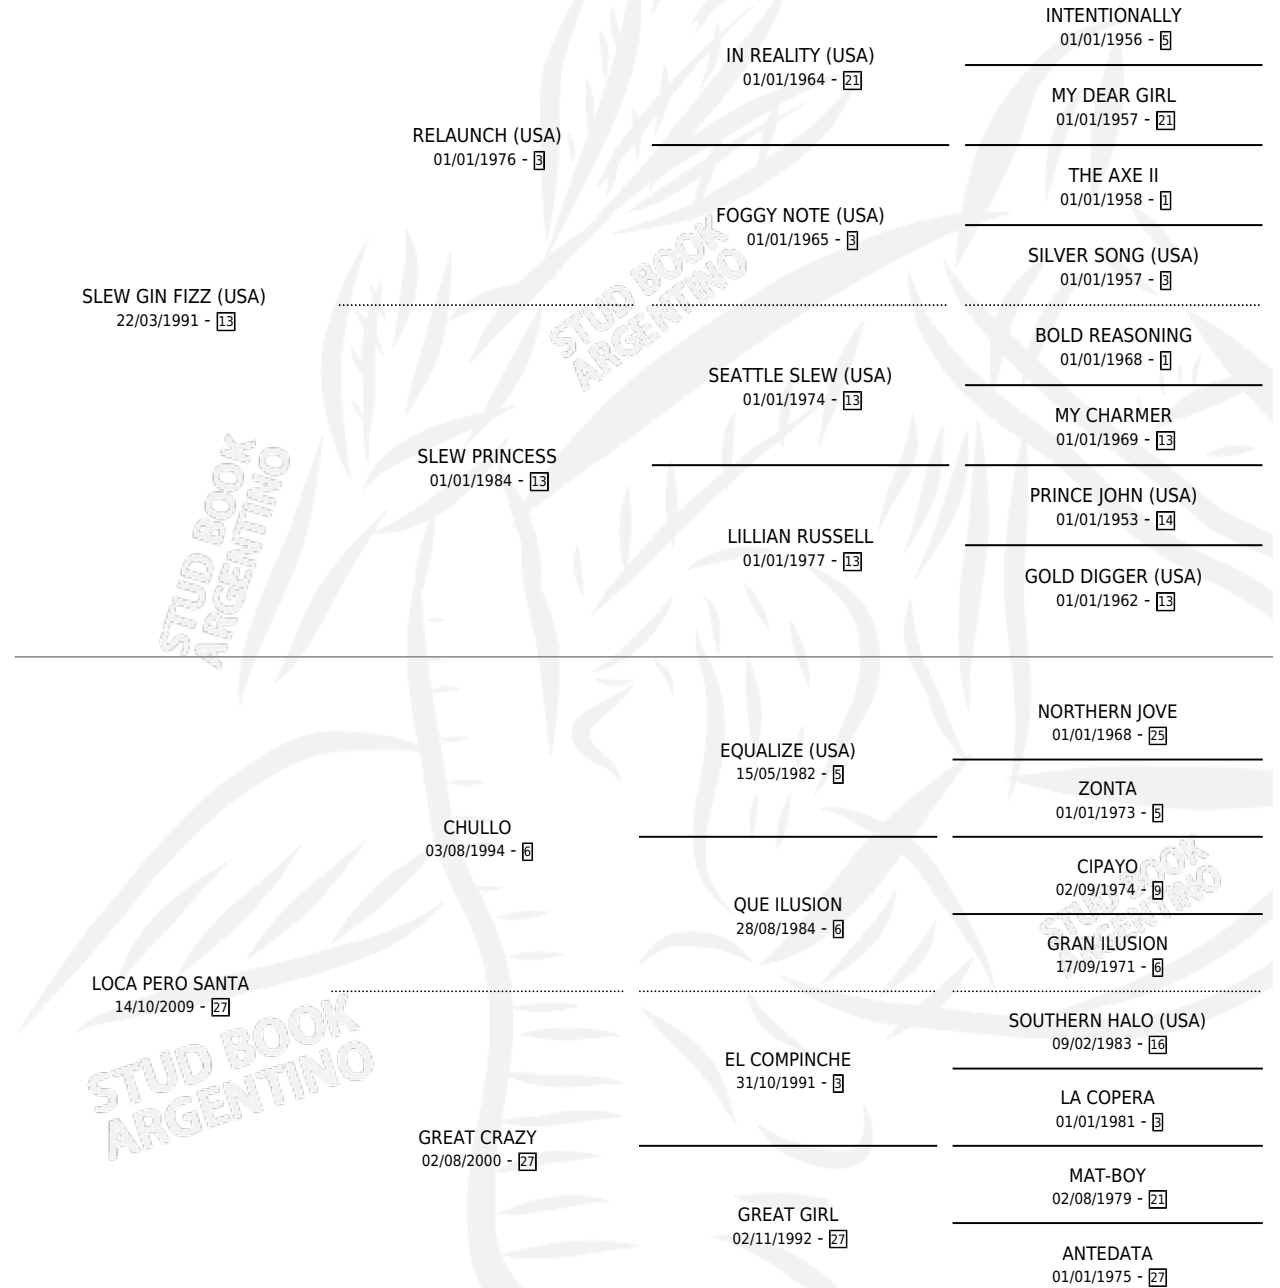

SIRENA FIZZ

por **SLEW GIN FIZZ (USA)** y **LOCA PERO SANTA** por **CHULLO**

Argentina · Hembra · Tordillo · SP · 17/07/2016
Familia 27-a · Volumen 42

ESTADO

TIPIFICACIÓN SANGUÍNEA	X
TIPIFICACIÓN POR ADN	✓
PASAPORTE	✓
IDENTIFICACIÓN POR MICROCHIP	✓
REPRODUCTOR	✓

Lugar de nacimiento: Campo particular
Criador: Schaefer Roberto

~

HIJOS

	MACHOS	HEMBRAS
1 NACIERON	0	1
SIN ACTUACIONES		

PEDIGREE

CAMPAÑA

Solo carreras oficiales de Argentina

POR EDAD