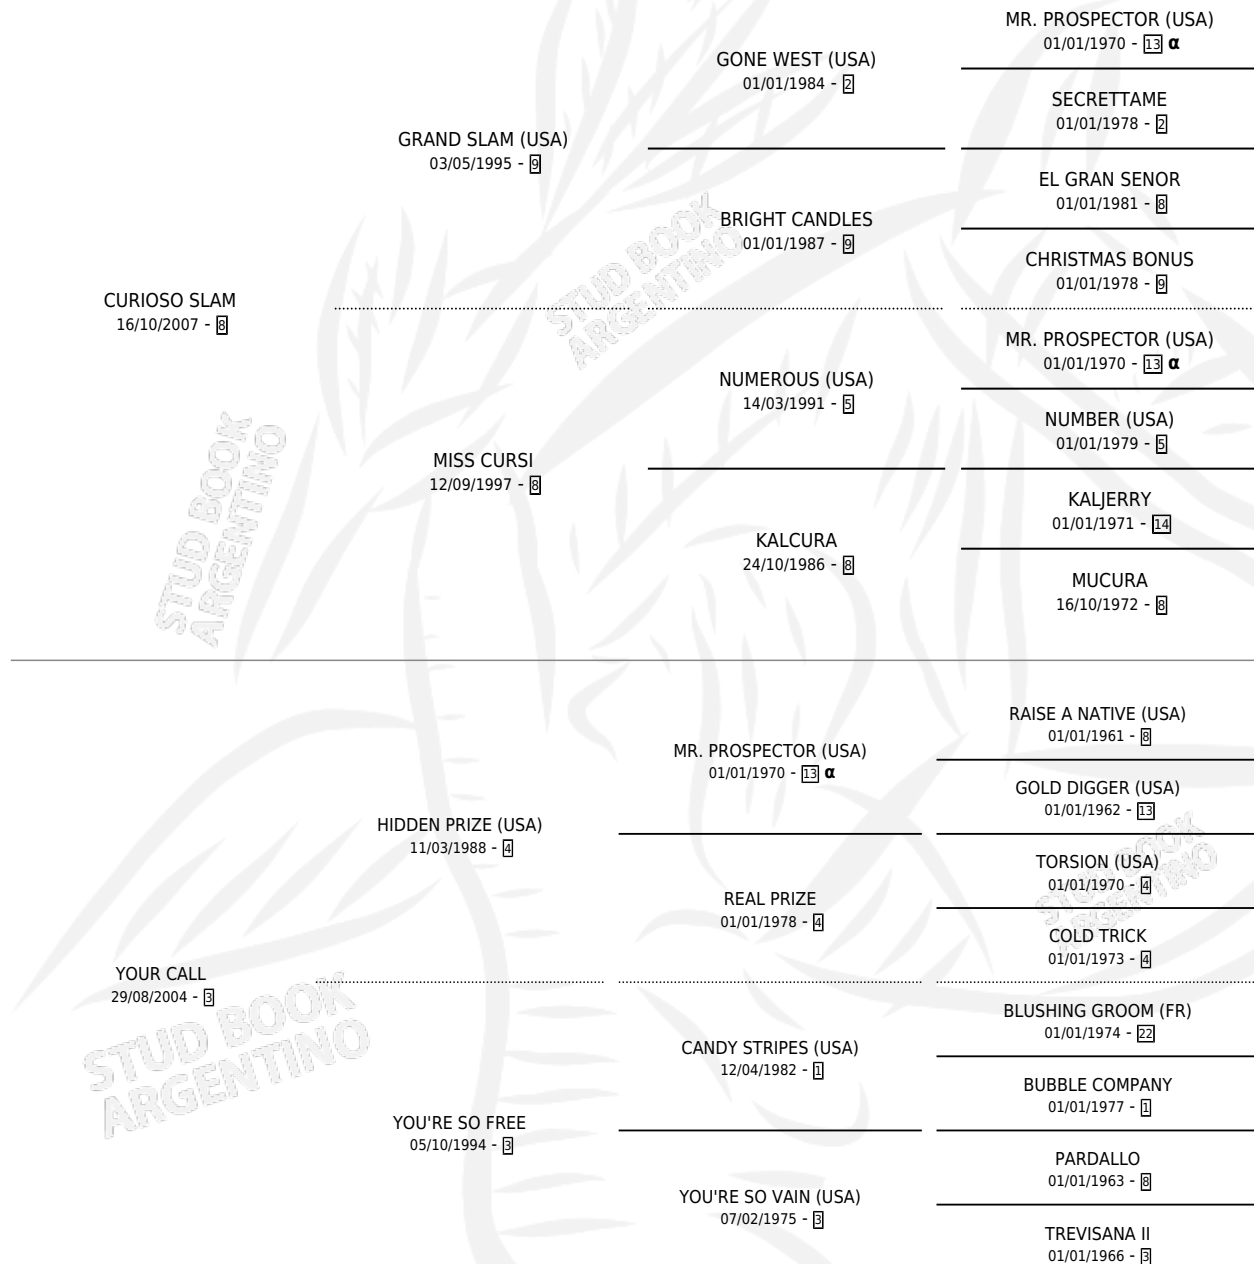

YOUR SLAM

por **CURIOSO SLAM** y **YOUR CALL** por **HIDDEN PRIZE**
(USA)

Argentina · Hembra · Alazan · SP · 16/08/2016
Familia 3-b · Volumen 42

ESTADO

TIPIFICACIÓN SANGUÍNEA	X
TIPIFICACIÓN POR ADN	✓
PASAPORTE	✓
IDENTIFICACIÓN POR MICROCHIP	✓
REPRODUCTOR	X

Lugar de nacimiento: Don Yeye
Criador: Pasarotti Cesar Adrian

PEDIGREE

INBREEDING : α

CAMPAÑA

Solo carreras oficiales de Argentina

POR EDAD

EDAD	CC	1°	2°	3°	4°	5°	NP	CLC	CLG	CLCG1	CLGG1	IMPORTE	GANANCIA / CC
3 AÑOS	3	0	0	0	0	0	3	0	0	0	0	\$0	\$0
5 AÑOS	9	1	0	0	1	1	6	0	0	0	0	\$316,000	\$35,111
TOTALES	12	1	0	0	1	1	9	0	0	0	0	\$316,000	\$26,333
%		8.3%	0.0%	0.0%	8.3%	8.3%	75.0%	0.0%	0.0%	0.0%	0.0%		

Ganadora en La Plata - \$316,000, a los 5 años.

POR DISTANCIA

HIPODROMO	CC	1°	2°	3°	4°	5°	NP	CLC	CLG	CLCG1	CLGG1	IMPORTE
LA PLATA	12	1	0	0	1	1	9	0	0	0	0	\$316,000
1500 MTS	2	0	0	0	0	0	2	0	0	0	0	\$15,480
1100 MTS	1	0	0	0	0	1	0	0	0	0	0	\$26,400
1300 MTS	3	0	0	0	0	0	3	0	0	0	0	\$0
1400 MTS	1	0	0	0	0	0	1	0	0	0	0	\$0
1200 MTS	3	1	0	0	0	0	2	0	0	0	0	\$238,000
1600 MTS	1	0	0	0	1	0	0	0	0	0	0	\$36,120
1000 MTS	1	0	0	0	0	0	1	0	0	0	0	\$0