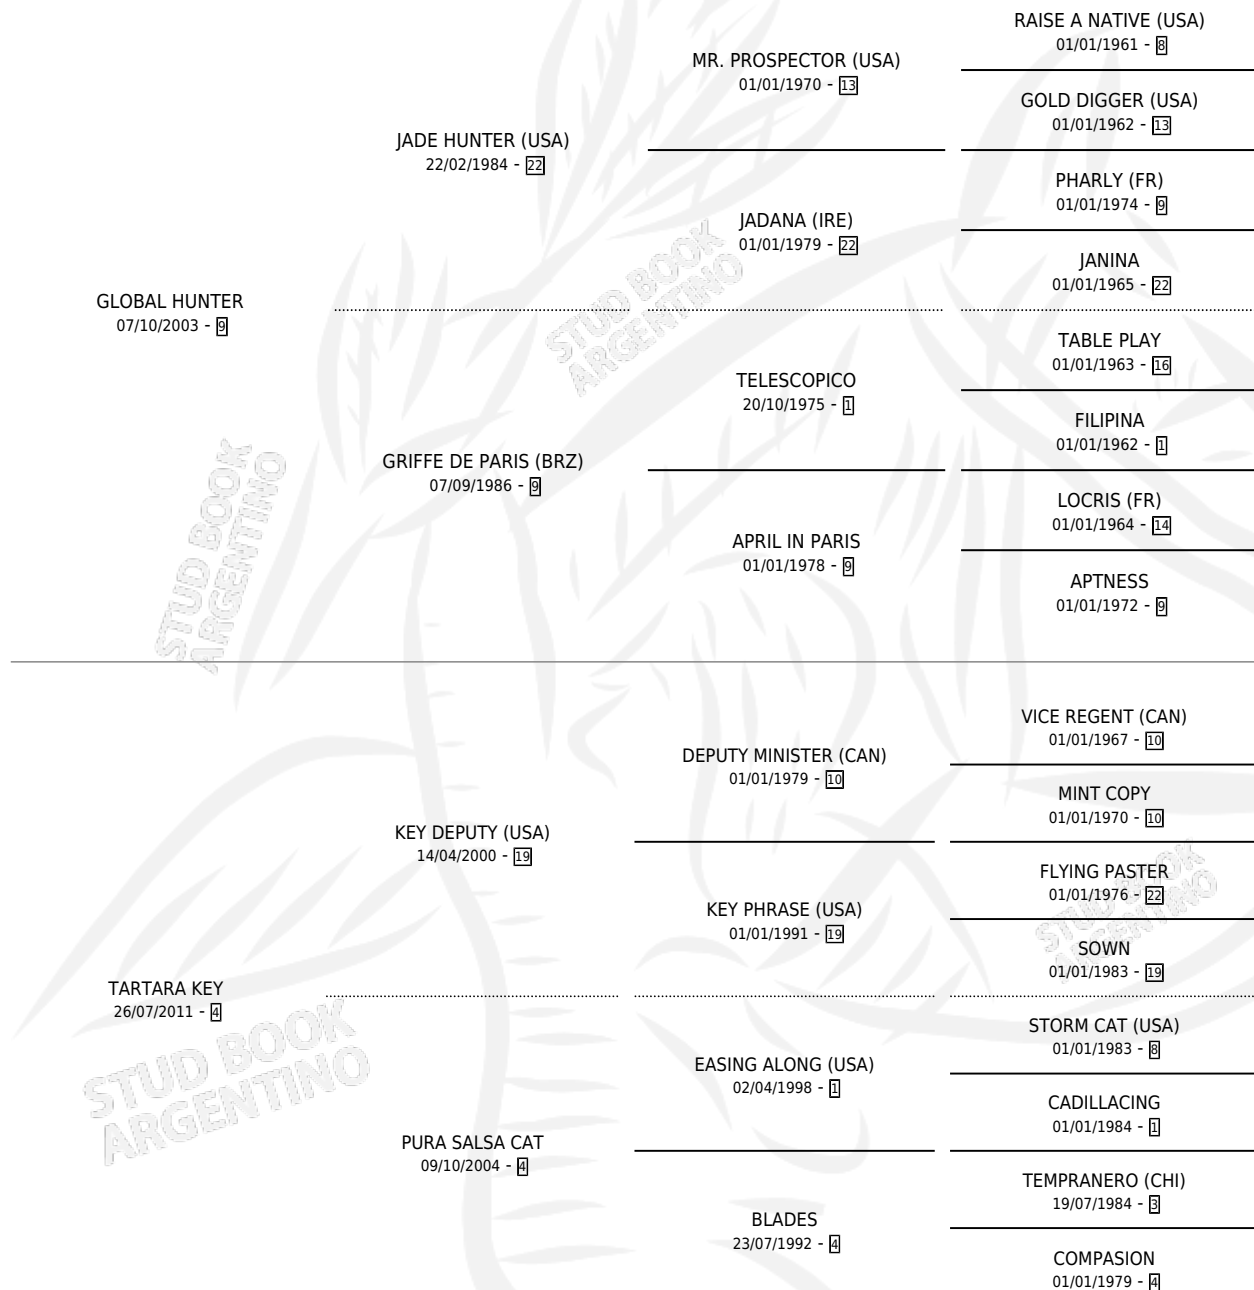

MOJO PICON

por GLOBAL HUNTER y TARTARA KEY por KEY DEPUTY (USA)

Argentina · Macho · Alazan · SP · 15/08/2016
Familia 4-p · Volumen 42

ESTADO

TIPIFICACIÓN SANGUÍNEA	X
TIPIFICACIÓN POR ADN	✓
PASAPORTE	✓
IDENTIFICACIÓN POR MICROCHIP	✓
REPRODUCTOR	X

Lugar de nacimiento: El Alfalar

Criador: El Alfalar

PEDIGREE

MOJO PICON

Datos oficiales del Stud Book Argentino

Documento generado el 06/05/2026

studbook.org.ar