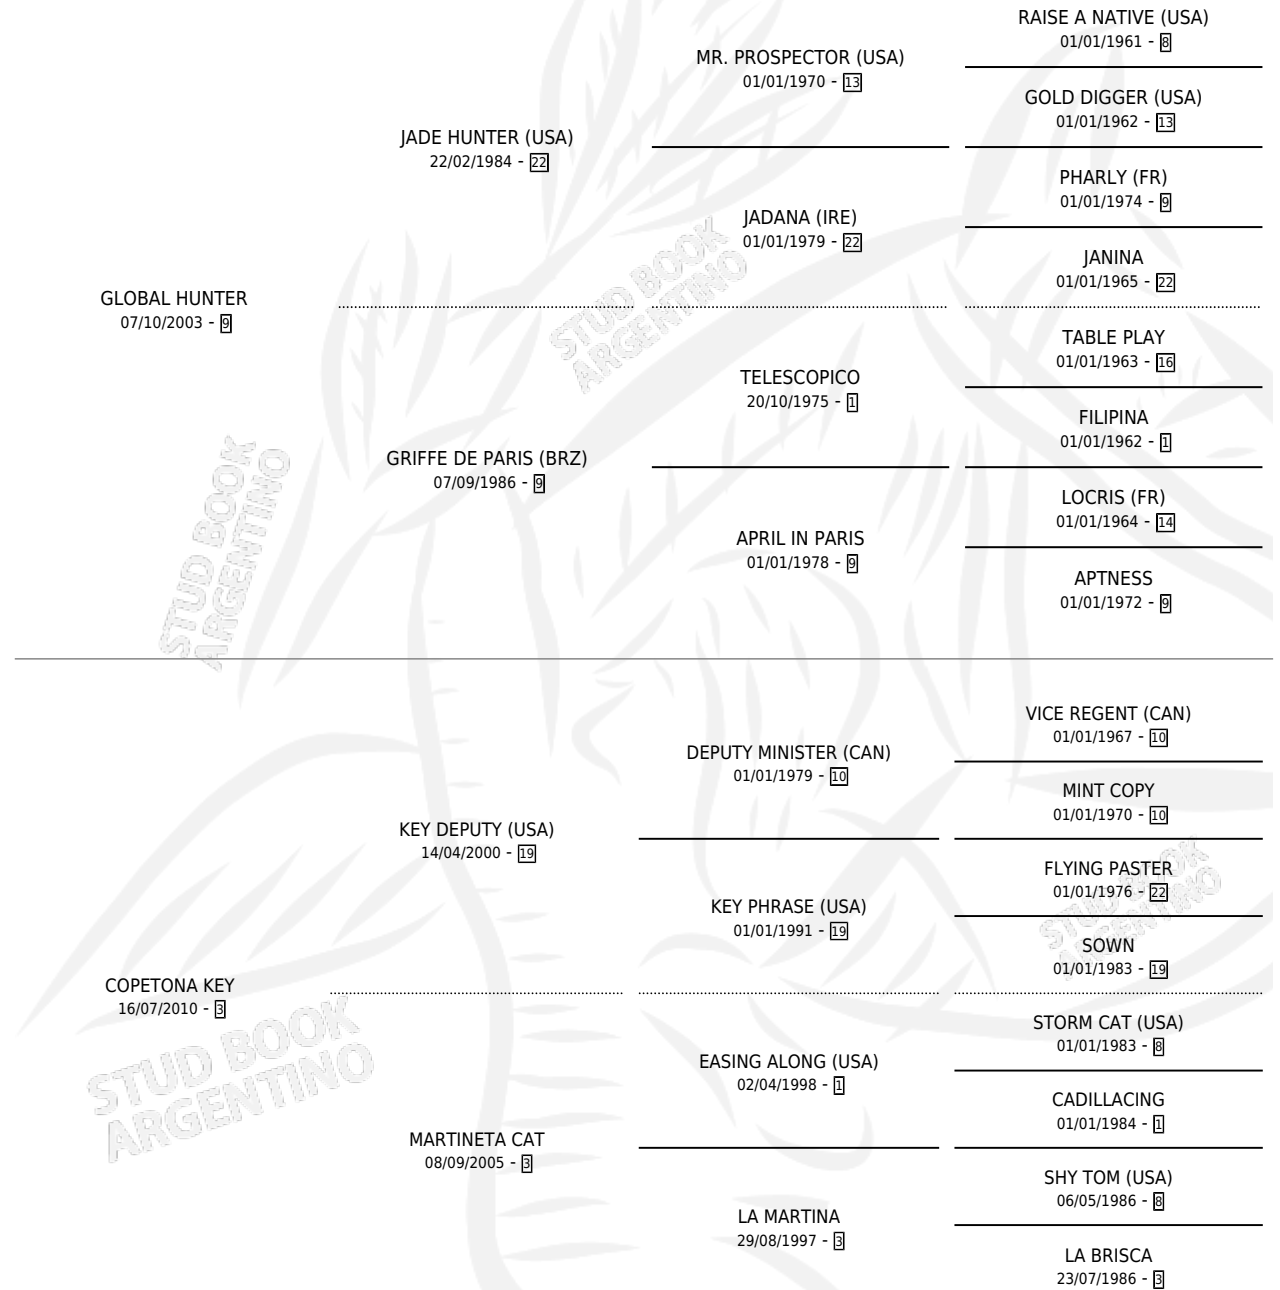

PERDIGUERO

por GLOBAL HUNTER y COPETONA KEY por KEY DEPUTY (USA)

Argentina · Macho · Alazan · SP · 05/08/2016
Familia 3-h · Volumen 42

ESTADO

TIPIFICACIÓN SANGUÍNEA	X
TIPIFICACIÓN POR ADN	✓
PASAPORTE	X
IDENTIFICACIÓN POR MICROCHIP	✓
REPRODUCTOR	X

Lugar de nacimiento: El Alfalfar

Criador: El Alfalfar

PEDIGREE

PERDIGUERO

Datos oficiales del Stud Book Argentino

Documento generado el 06/05/2026

studbook.org.ar