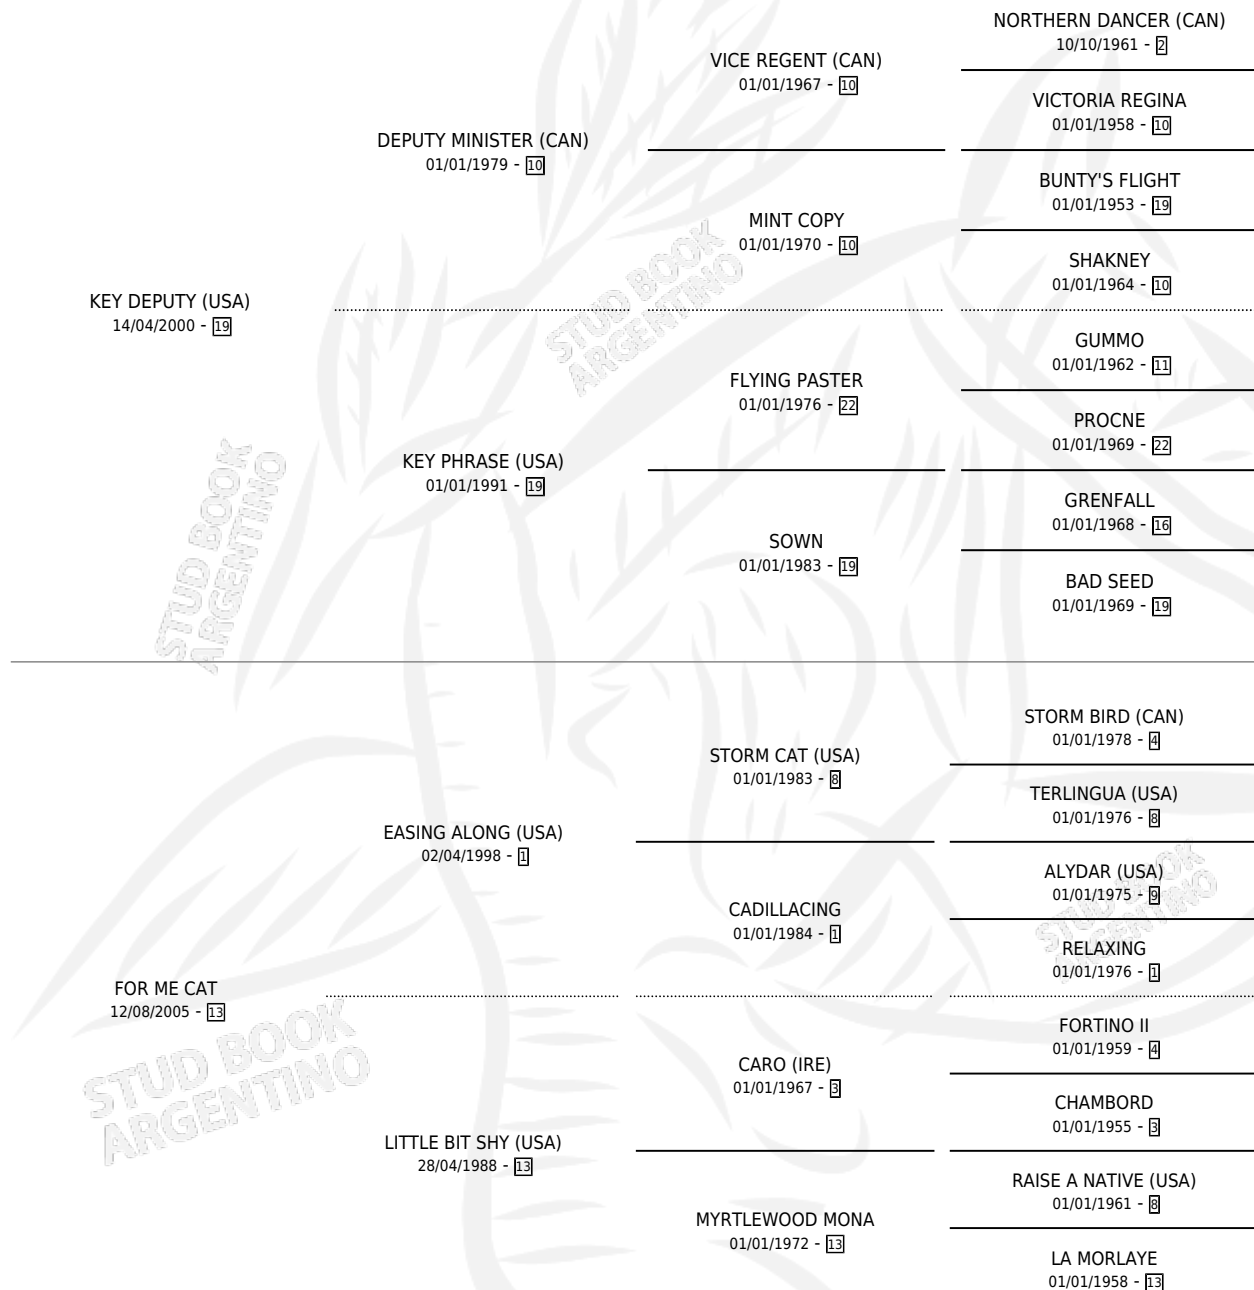

FORTALEZA KEY

por **KEY DEPUTY (USA)** y **FOR ME CAT** por **EASING ALONG (USA)**

Argentina · Hembra · Zaino · SP · 11/08/2016
Familia 13-c · Volumen 42

ESTADO

TIPIFICACIÓN SANGUÍNEA	X
TIPIFICACIÓN POR ADN	✓
PASAPORTE	✓
IDENTIFICACIÓN POR MICROCHIP	✓
REPRODUCTOR	✓

Lugar de nacimiento: El Alfalar
Criador: El Alfalar

~

HIJOS

	MACHOS	HEMBRAS
2 NACIERON	1	1
SIN ACTUACIONES		

PEDIGREE

CAMPAÑA

Solo carreras oficiales de Argentina

POR EDAD