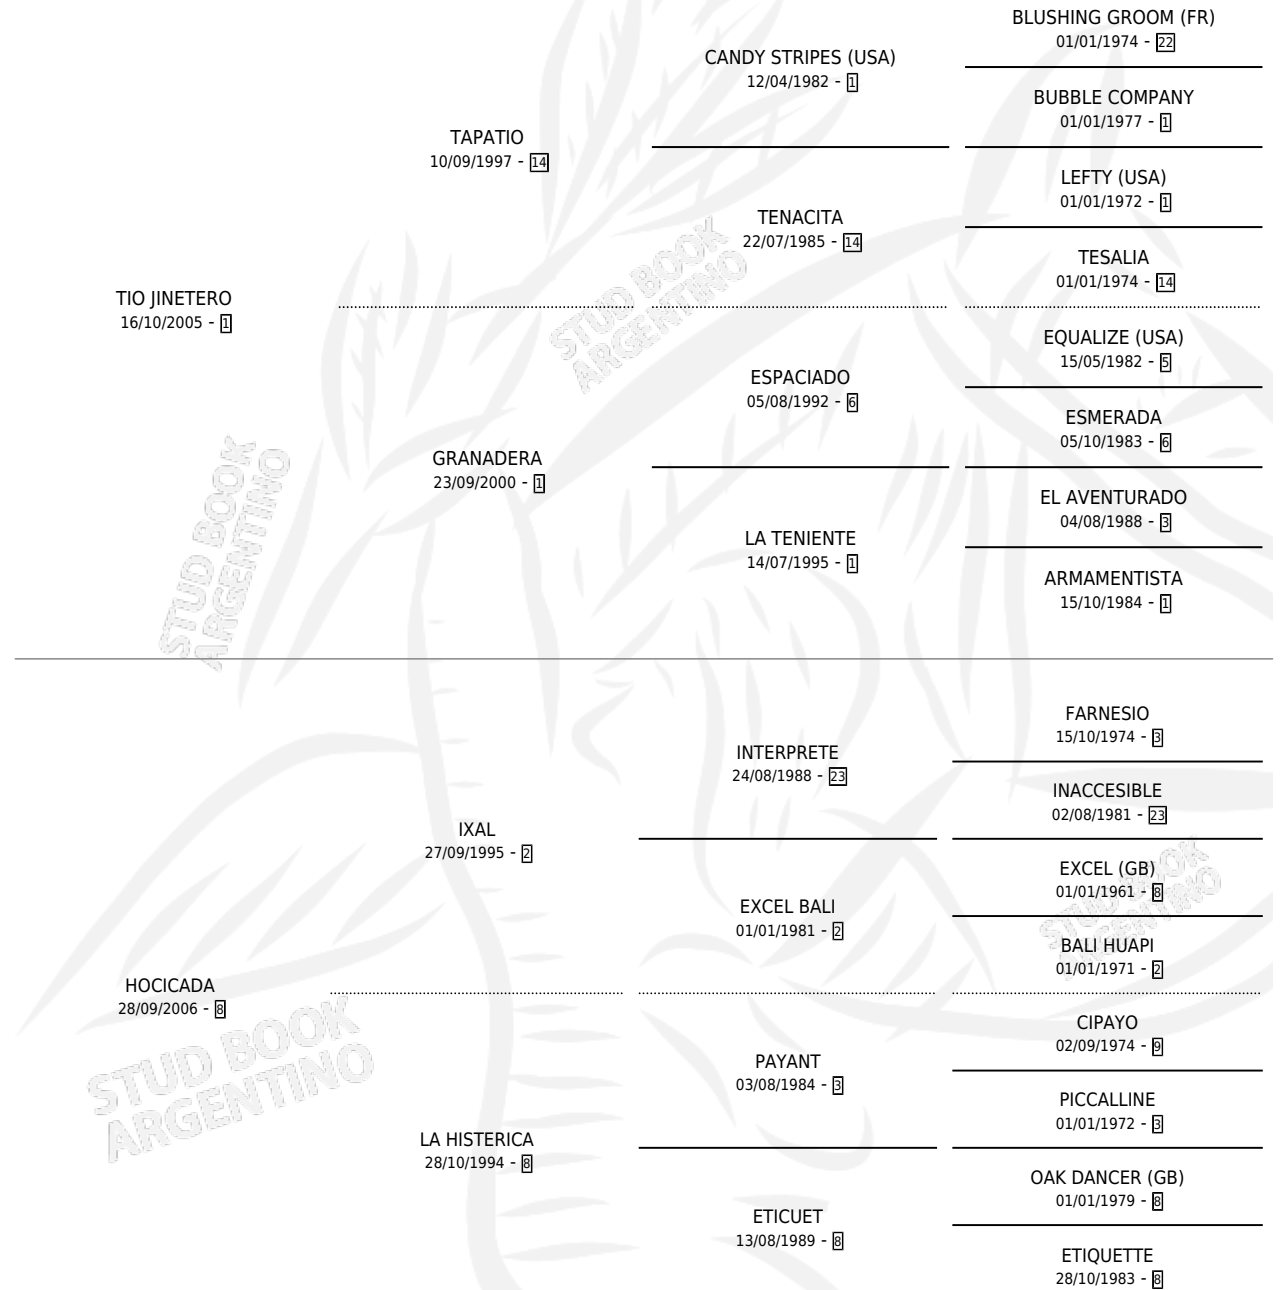

TIACHUECA

por TIO JINETERO y HOCICADA por IXAL

Argentina · Hembra · Alazan · SP · 19/07/2016
Familia 8-j · Volumen 42

ESTADO

TIPIFICACIÓN SANGUÍNEA	X
TIPIFICACIÓN POR ADN	✓
PASAPORTE	✓
IDENTIFICACIÓN POR MICROCHIP	✓
REPRODUCTOR	X

Lugar de nacimiento: Vikeda
Criador: Mendizabal Raul Carlos

PEDIGREE

TIACHUECA

Datos oficiales del Stud Book Argentino

Documento generado el 01/05/2026

studbook.org.ar