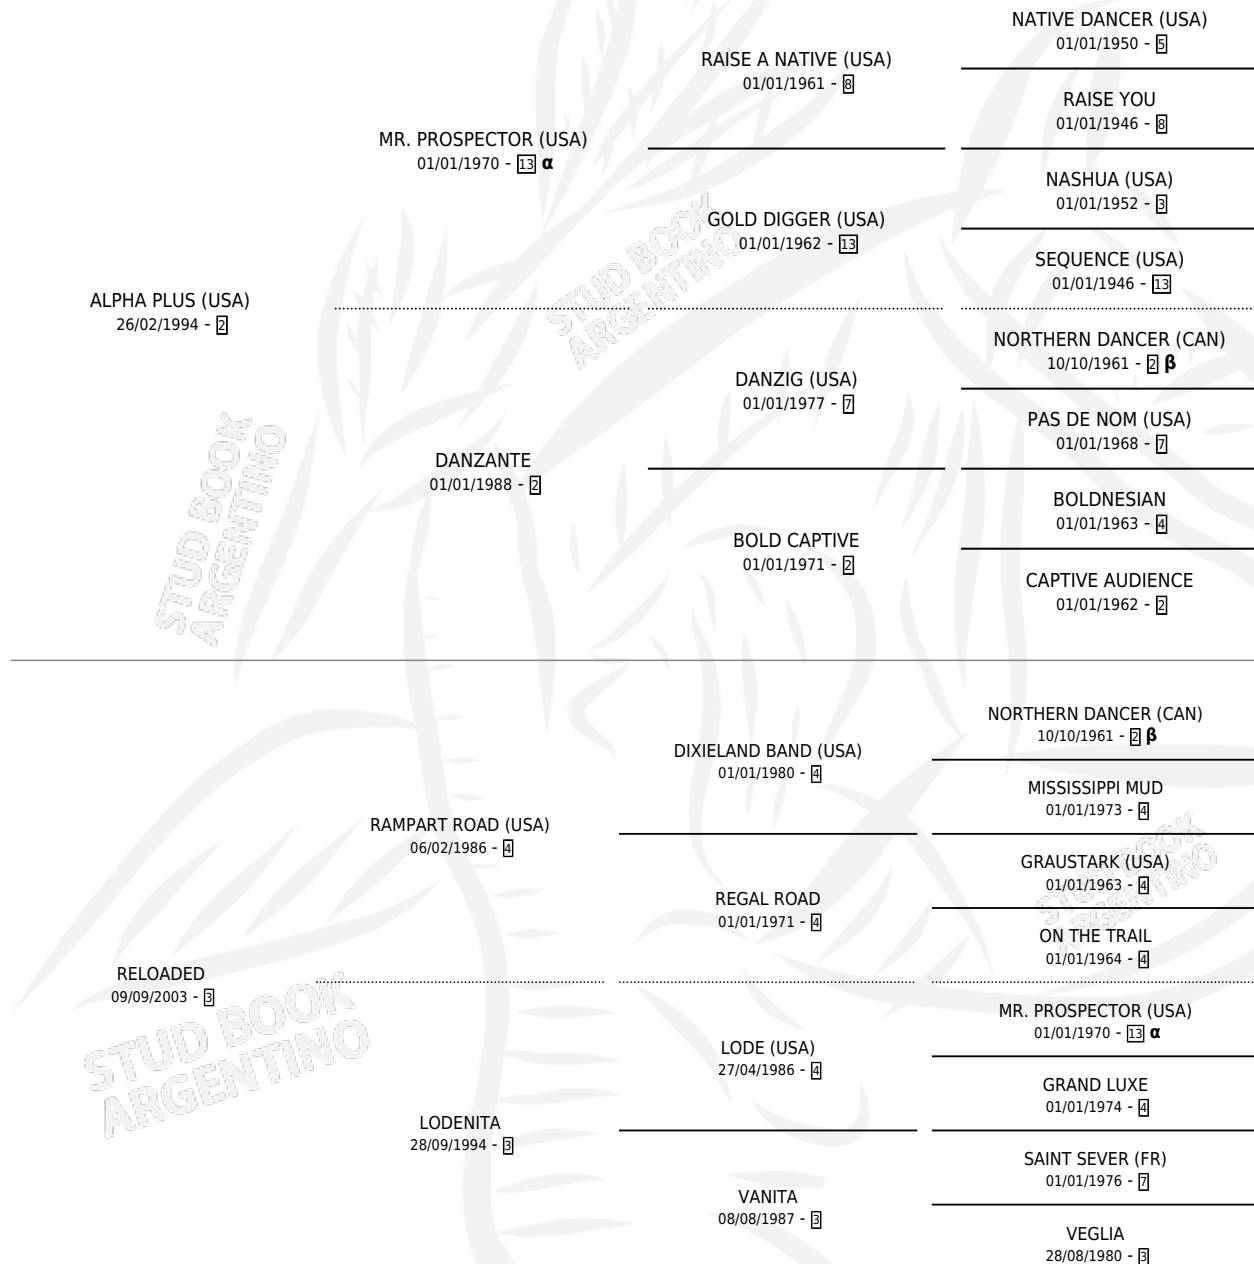

# ROAD PLUS

por **ALPHA PLUS (USA)** y **RELOADED** por **RAMPART ROAD (USA)**

Argentina · Hembra · Zaino Colorado · SP · 29/07/2016  
Familia 3-b · Volumen 42

## ESTADO

TIPIFICACIÓN SANGUÍNEA	X
TIPIFICACIÓN POR ADN	✓
PASAPORTE	✓
IDENTIFICACIÓN POR MICROCHIP	✓
REPRODUCTOR	X

**Lugar de nacimiento:** Argentina Querida  
**Criador:** Argentina Querida

## PEDIGREE

INBREEDING : **α,β**