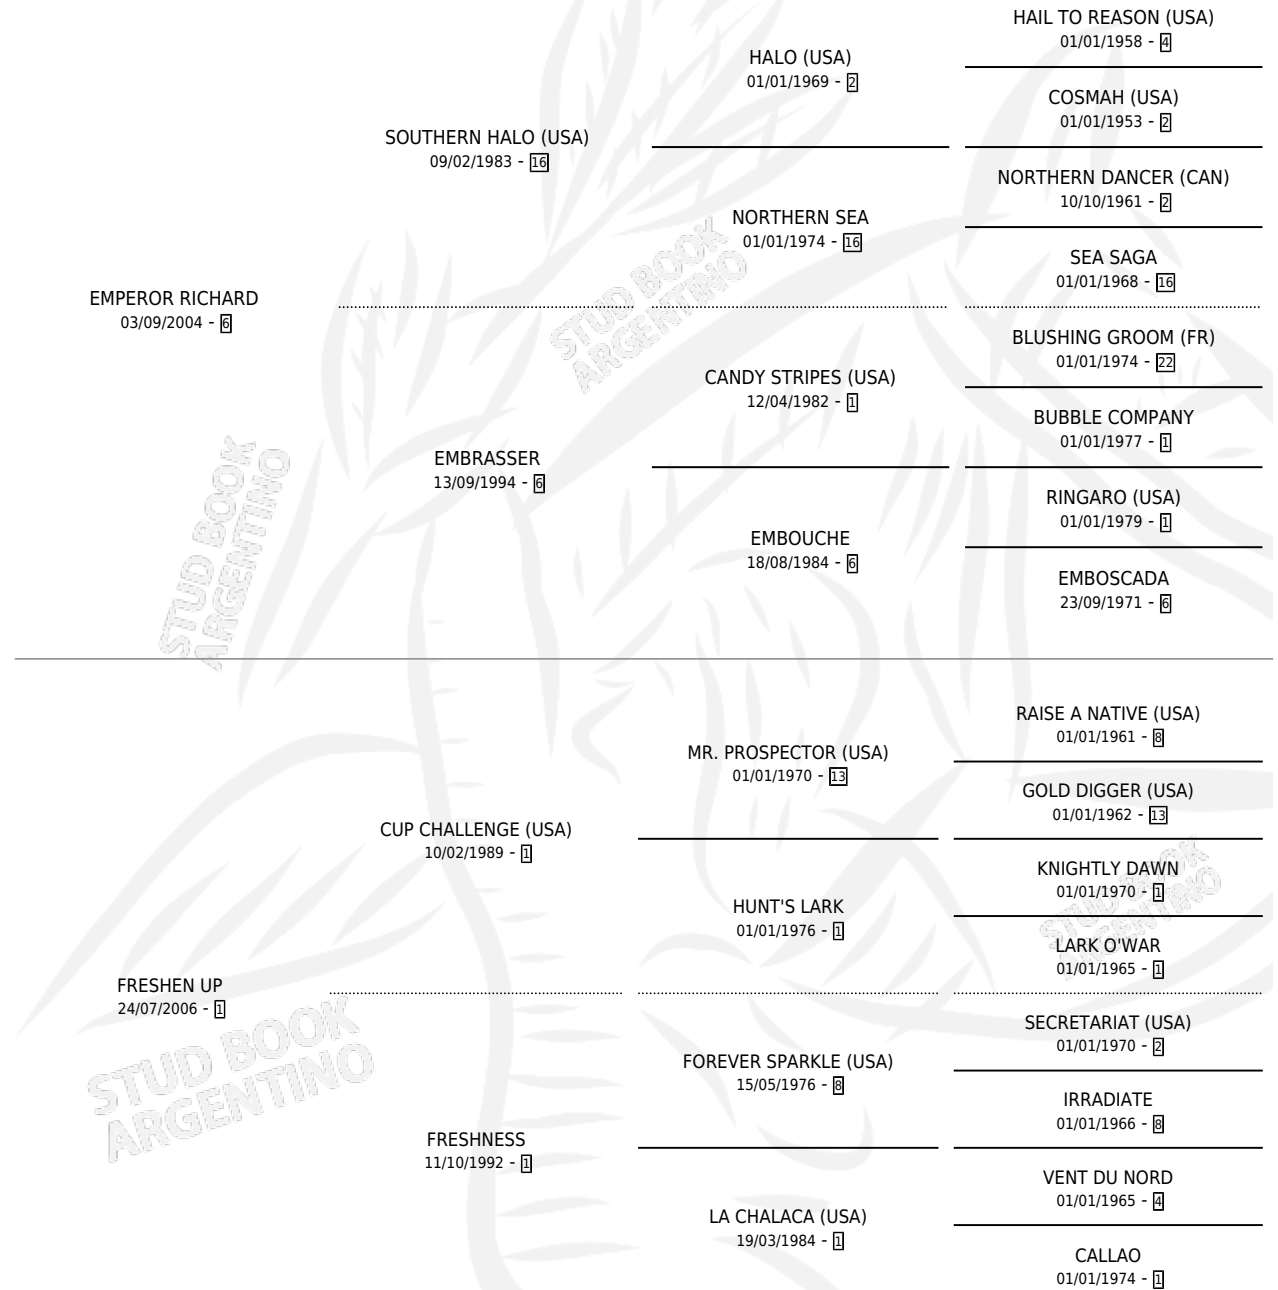

REAL FRESH

por **EMPEROR RICHARD** y **FRESHEN UP** por **CUP CHALLENGE (USA)**

Argentina · Hembra · Zaino · SP · 28/07/2016
Familia 1-p · Volumen 42

ESTADO

TIPIFICACIÓN SANGUÍNEA	X
TIPIFICACIÓN POR ADN	✓
PASAPORTE	✓
IDENTIFICACIÓN POR MICROCHIP	✓
REPRODUCTOR	✓

Lugar de nacimiento: El Wing
Criador: El Wing

PEDIGREE

CAMPAÑA

Solo carreras oficiales de Argentina

POR EDAD

EDAD	CC	1°	2°	3°	4°	5°	NP	CLC	CLG	CLCG1	CLGG1	IMPORTE	GANANCIA / CC
3 AÑOS	4	0	0	1	2	0	1	0	0	0	0	\$57,400	\$14,350
4 AÑOS	7	0	0	2	2	0	3	0	0	0	0	\$56,780	\$8,111
5 AÑOS	2	0	0	0	1	0	1	0	0	0	0	\$8,400	\$4,200
TOTALES	13	0	0	3	5	0	5	0	0	0	0	\$122,580	\$9,429
%		0.0%	0.0%	23.1%	38.5%	0.0%	38.5%	0.0%	0.0%	0.0%	0.0%		