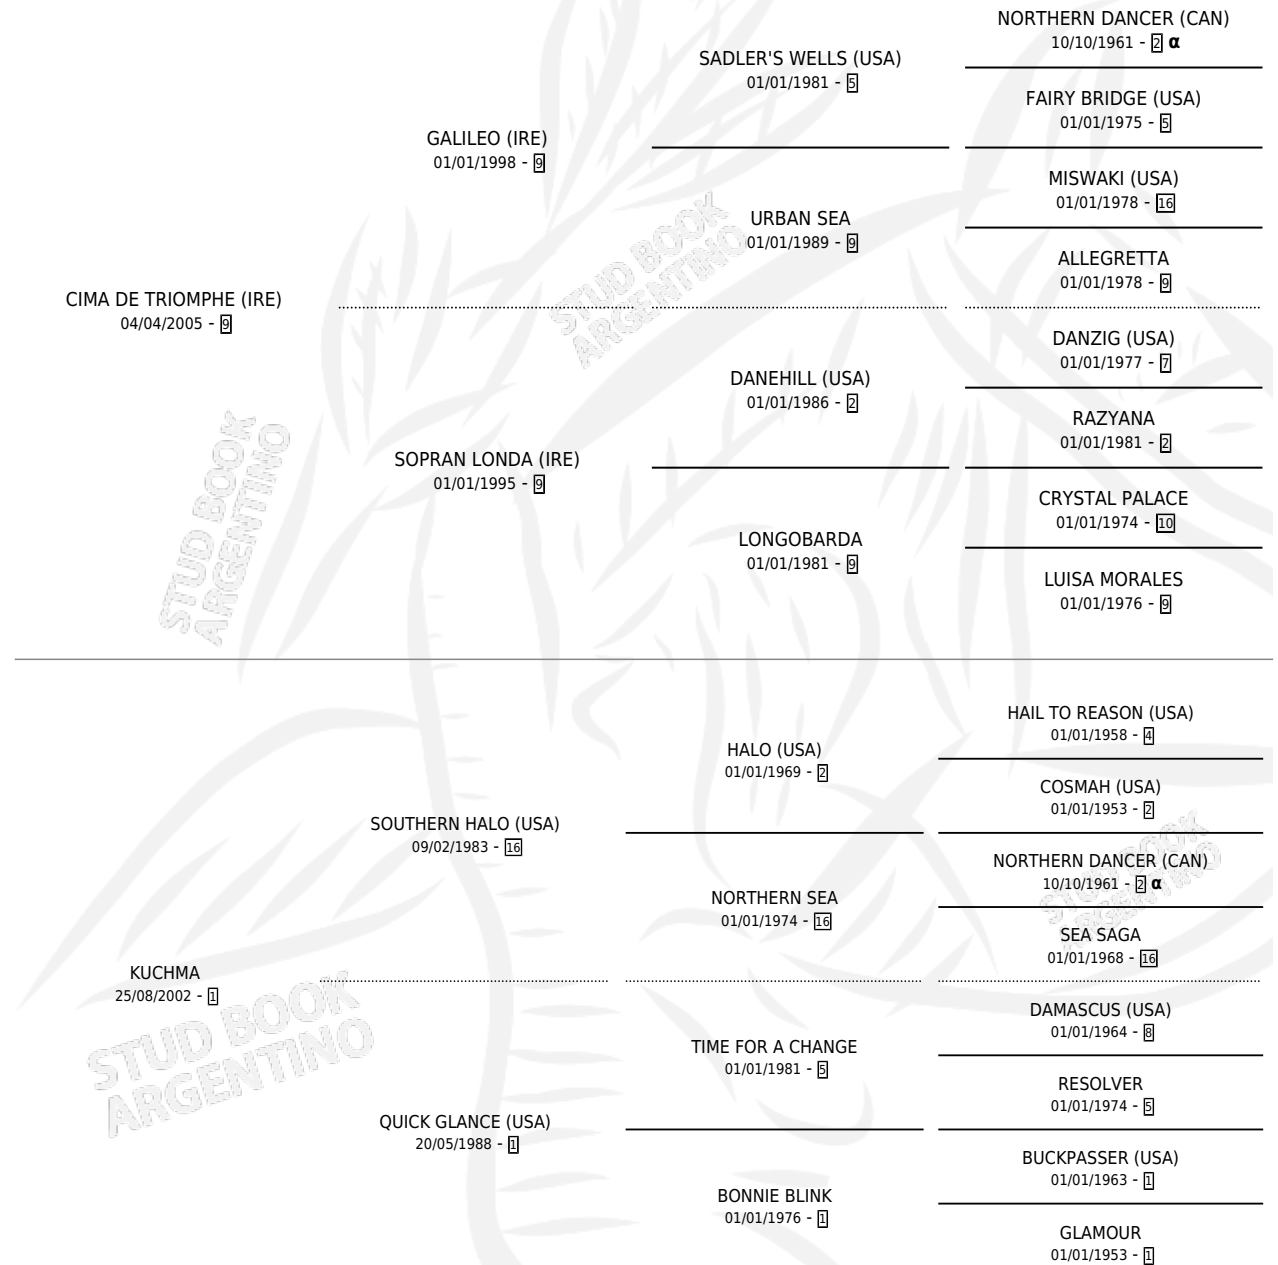

AIGUILLE DU MIDI

por CIMA DE TRIOMPHE (IRE) y KUCHMA por SOUTHERN HALO (USA)

Argentina · Macho · Zaino · SP · 31/07/2016
Familia 1-x · Volumen 42

ESTADO

TIPIFICACIÓN SANGUÍNEA	X
TIPIFICACIÓN POR ADN	✓
PASAPORTE	✓
IDENTIFICACIÓN POR MICROCHIP	✓
REPRODUCTOR	X

Lugar de nacimiento: El Wing
Criador: El Wing

PEDIGREE

INBREEDING : α