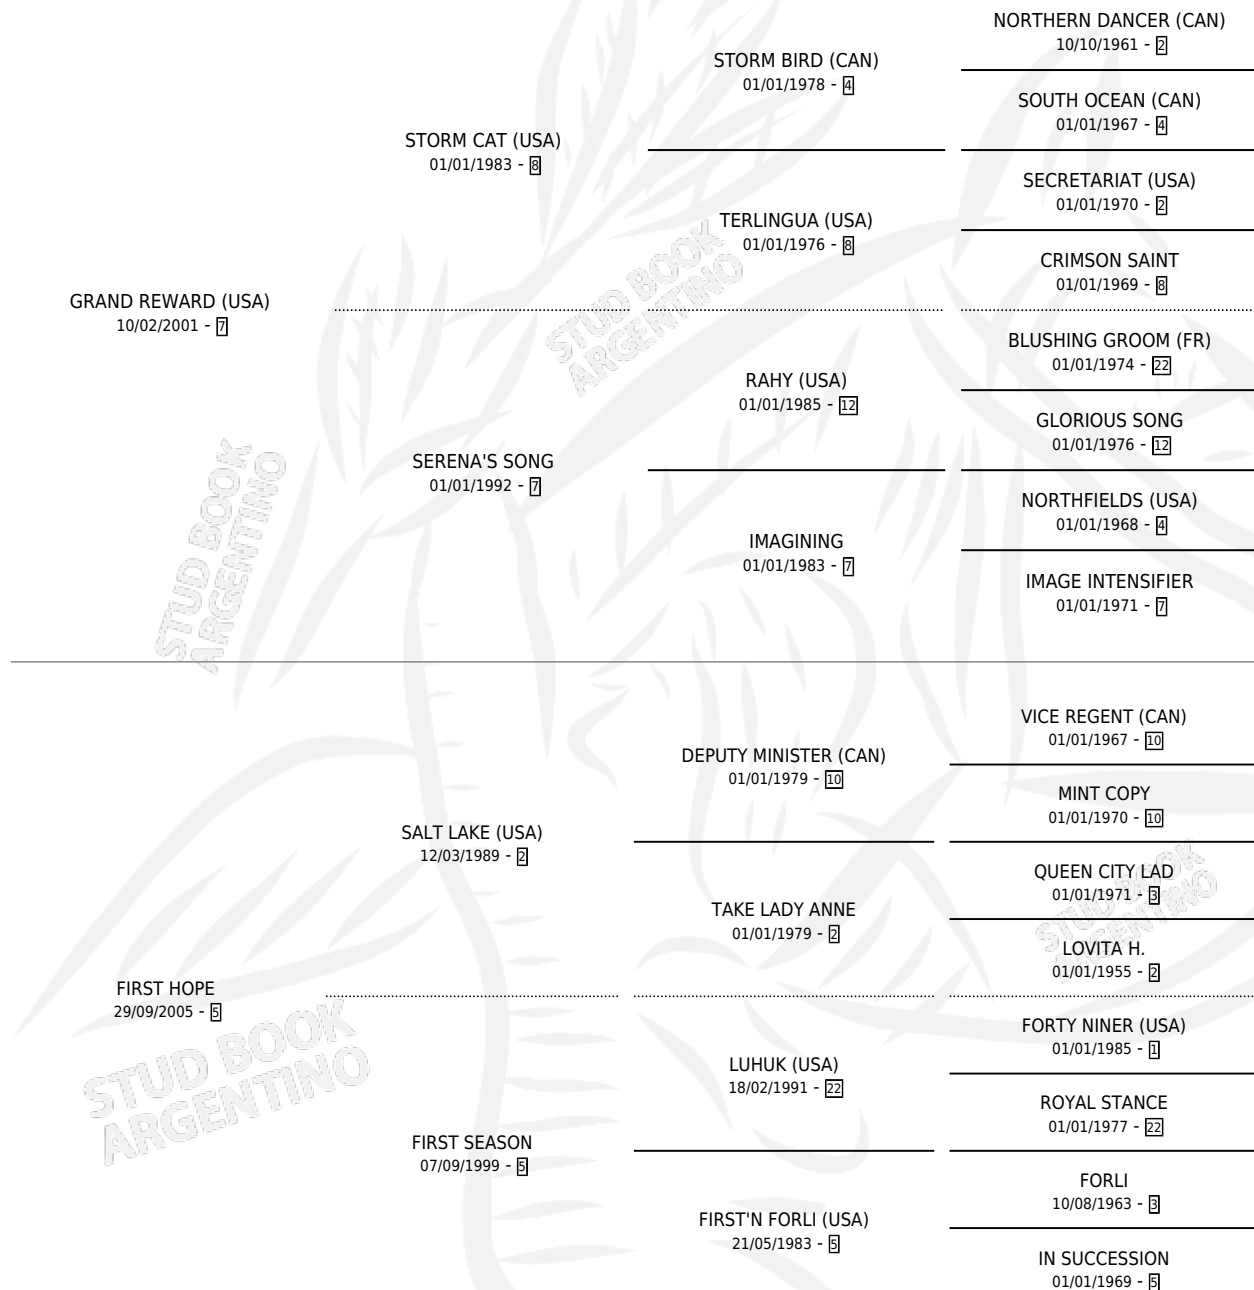

FIRST TWEET

por **GRAND REWARD (USA)** y **FIRST HOPE** por **SALT LAKE (USA)**

Argentina · Hembra · Zaino · SP · 24/07/2016
Familia 5-f · Volumen 42

ESTADO

TIPIFICACIÓN SANGUÍNEA	X
TIPIFICACIÓN POR ADN	✓
PASAPORTE	✓
IDENTIFICACIÓN POR MICROCHIP	✓
REPRODUCTOR	✓

Lugar de nacimiento: La Quebrada
Criador: La Quebrada

PEDIGREE