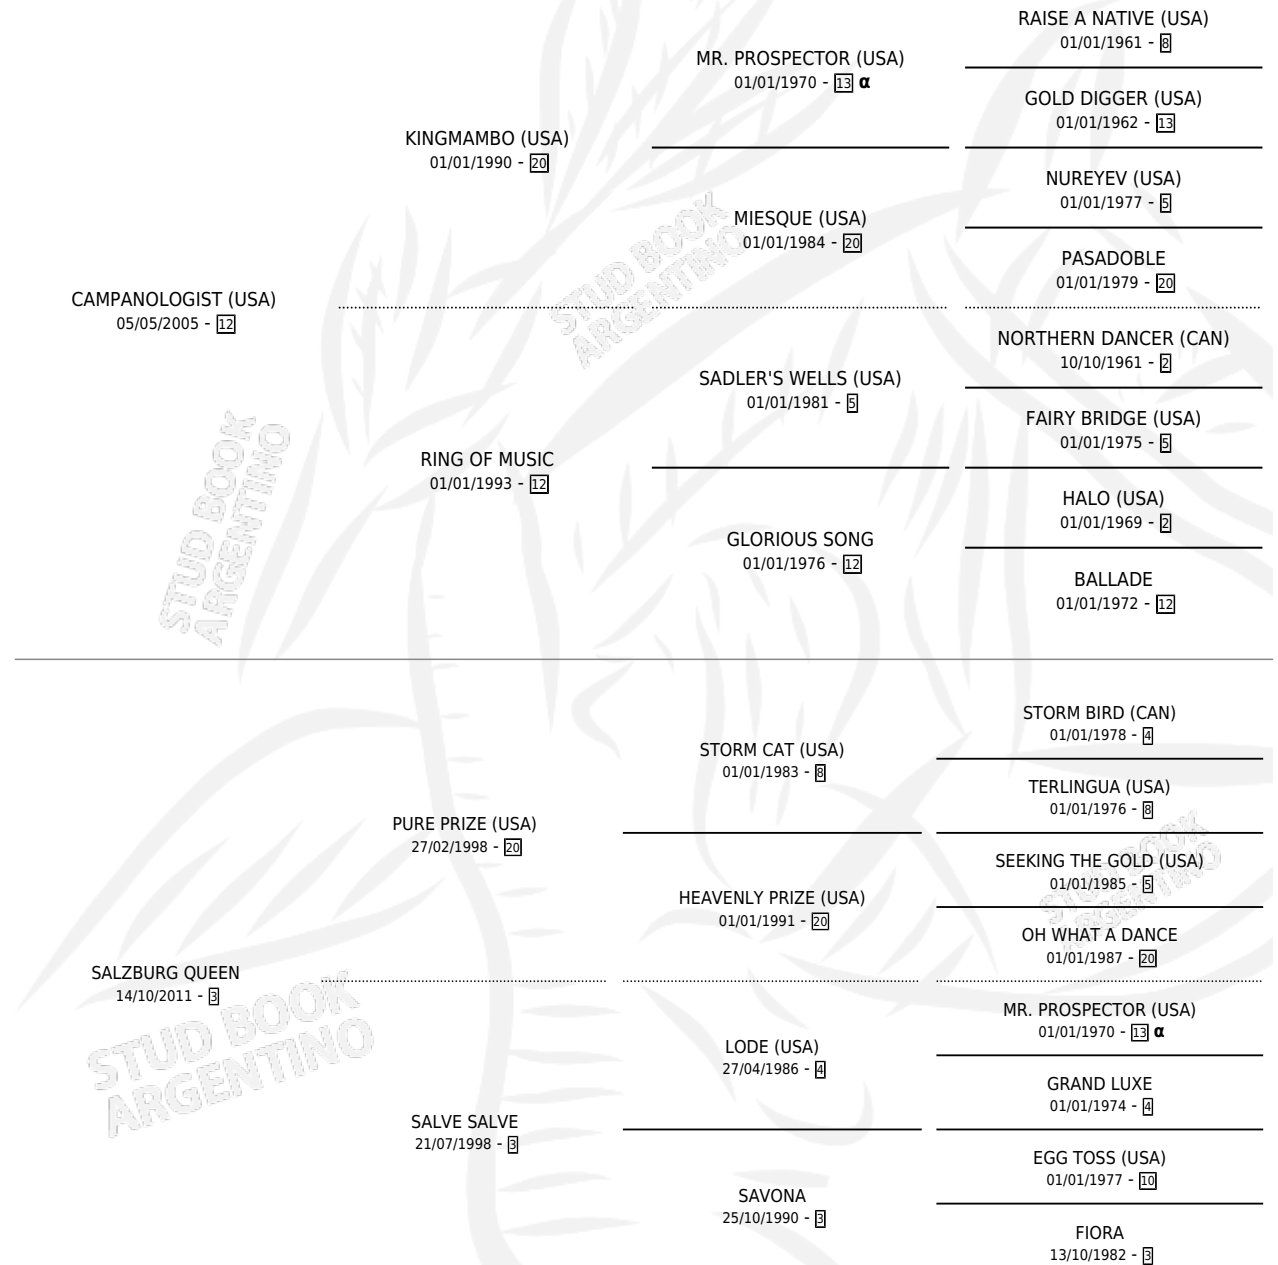

SAXOFONE

por **CAMPANOLOGIST (USA)** y **SALZBURG QUEEN** por **PURE PRIZE (USA)**

Argentina · Macho · Alazan · SP · 19/08/2016
Familia 3-b · Volumen 42

ESTADO

TIPIFICACIÓN SANGUÍNEA	X
TIPIFICACIÓN POR ADN	✓
PASAPORTE	✓
IDENTIFICACIÓN POR MICROCHIP	✓
REPRODUCTOR	X

Lugar de nacimiento: Santa Maria De Araras
Criador: Santa Maria De Araras

PEDIGREE

INBREEDING : α