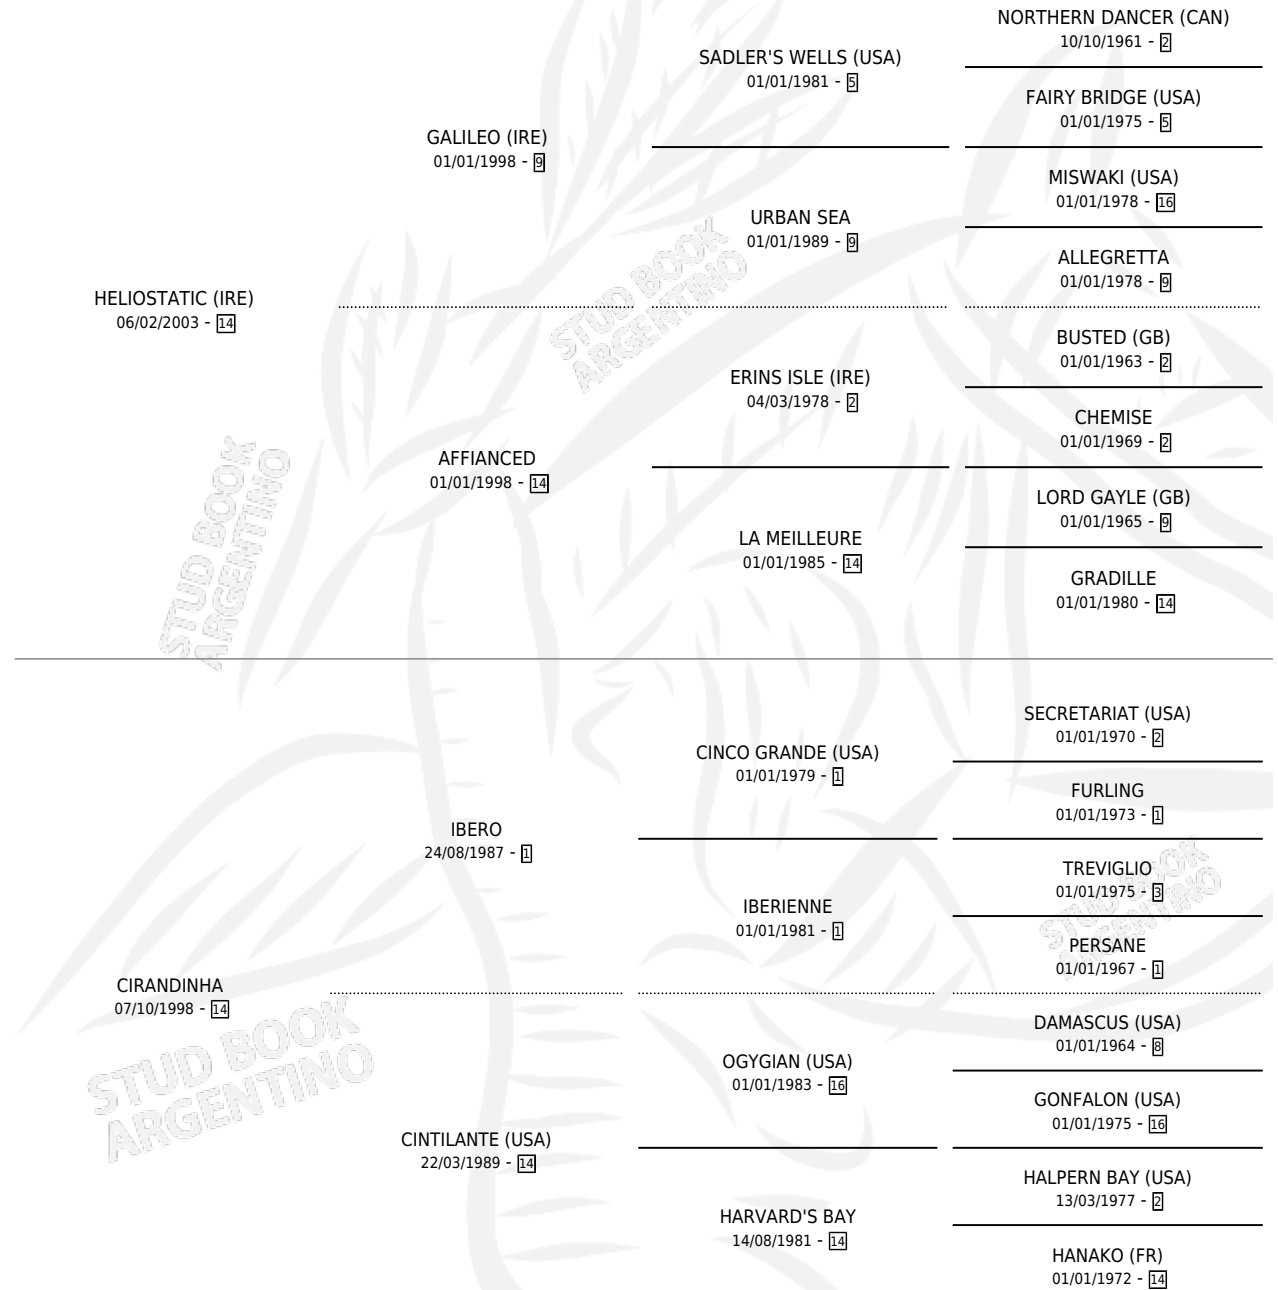

CIRCUS WORLD

por HELIOSTATIC (IRE) y CIRANDINHA por IBERO

Argentina · Macho · Alazan · SP · 04/08/2016
Familia 14 · Volumen 42

ESTADO

TIPIFICACIÓN SANGUÍNEA	X
TIPIFICACIÓN POR ADN	✓
PASAPORTE	✓
IDENTIFICACIÓN POR MICROCHIP	✓
REPRODUCTOR	X

Lugar de nacimiento: Santa Maria De Araras
Criador: Santa Maria De Araras

PEDIGREE

CAMPAÑA

Solo carreras oficiales de Argentina

POR EDAD

EDAD	CC	1°	2°	3°	4°	5°	NP	CLC	CLG	CLCG1	CLGG1	IMPORTE	GANANCIA / CC
2 AÑOS	1	0	0	0	0	0	1	0	0	0	0	\$0	\$0
3 AÑOS	6	0	0	1	1	0	4	0	0	0	0	\$25,600	\$4,267
4 AÑOS	1	0	0	0	0	0	1	0	0	0	0	\$0	\$0
TOTALES	8	0	0	1	1	0	6	0	0	0	0	\$25,600	\$3,200
%		0.0%	0.0%	12.5%	12.5%	0.0%	75.0%	0.0%	0.0%	0.0%	0.0%		