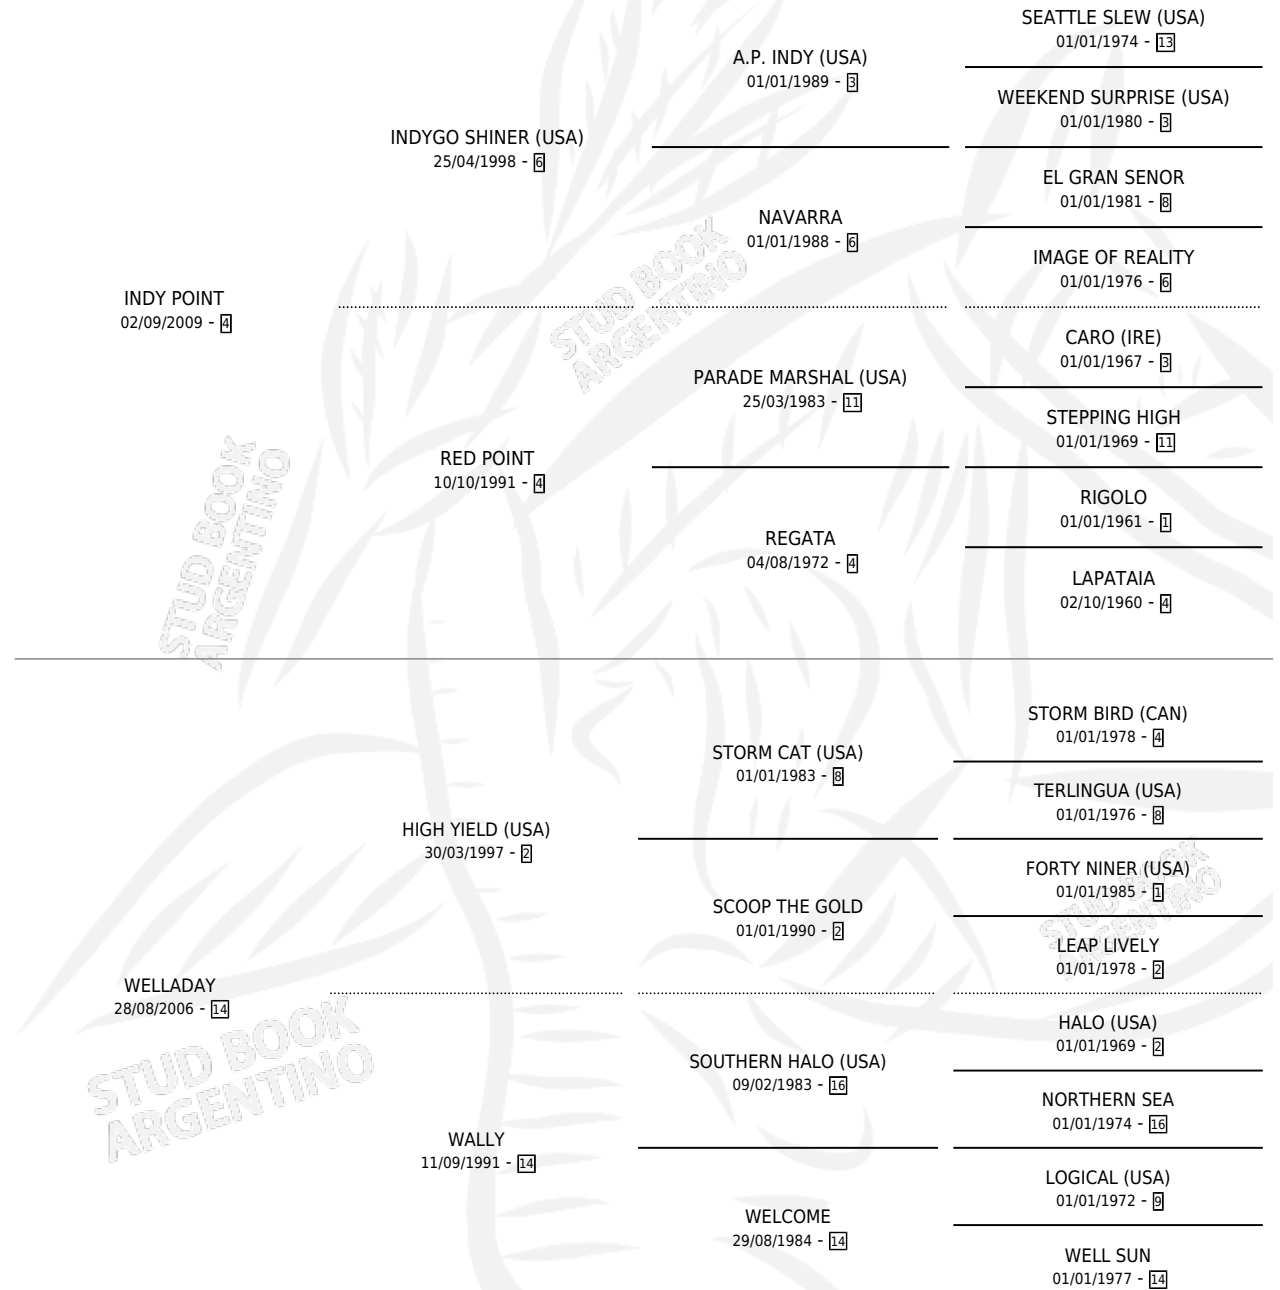

WOLVERINE

por **INDY POINT** y **WELLADAY** por **HIGH YIELD (USA)**

Argentina · Macho · Alazan · SP · 24/07/2016
Familia 14-c · Volumen 42

ESTADO

TIPIFICACIÓN SANGUÍNEA	X
TIPIFICACIÓN POR ADN	✓
PASAPORTE	✓
IDENTIFICACIÓN POR MICROCHIP	✓
REPRODUCTOR	X

Lugar de nacimiento: La Quebrada

Criador: La Quebrada

PEDIGREE

CAMPAÑA

Solo carreras oficiales de Argentina

POR EDAD

EDAD	CC	1°	2°	3°	4°	5°	NP	CLC	CLG	CLCG1	CLGG1	IMPORTE	GANANCIA / CC
3 AÑOS	1	0	0	0	0	0	1	0	0	0	0	\$0	\$0
TOTALES	1	0	0	0	0	0	1	0	0	0	0	\$0	\$0
%		0.0%	0.0%	0.0%	0.0%	0.0%	100%	0.0%	0.0%	0.0%	0.0%		