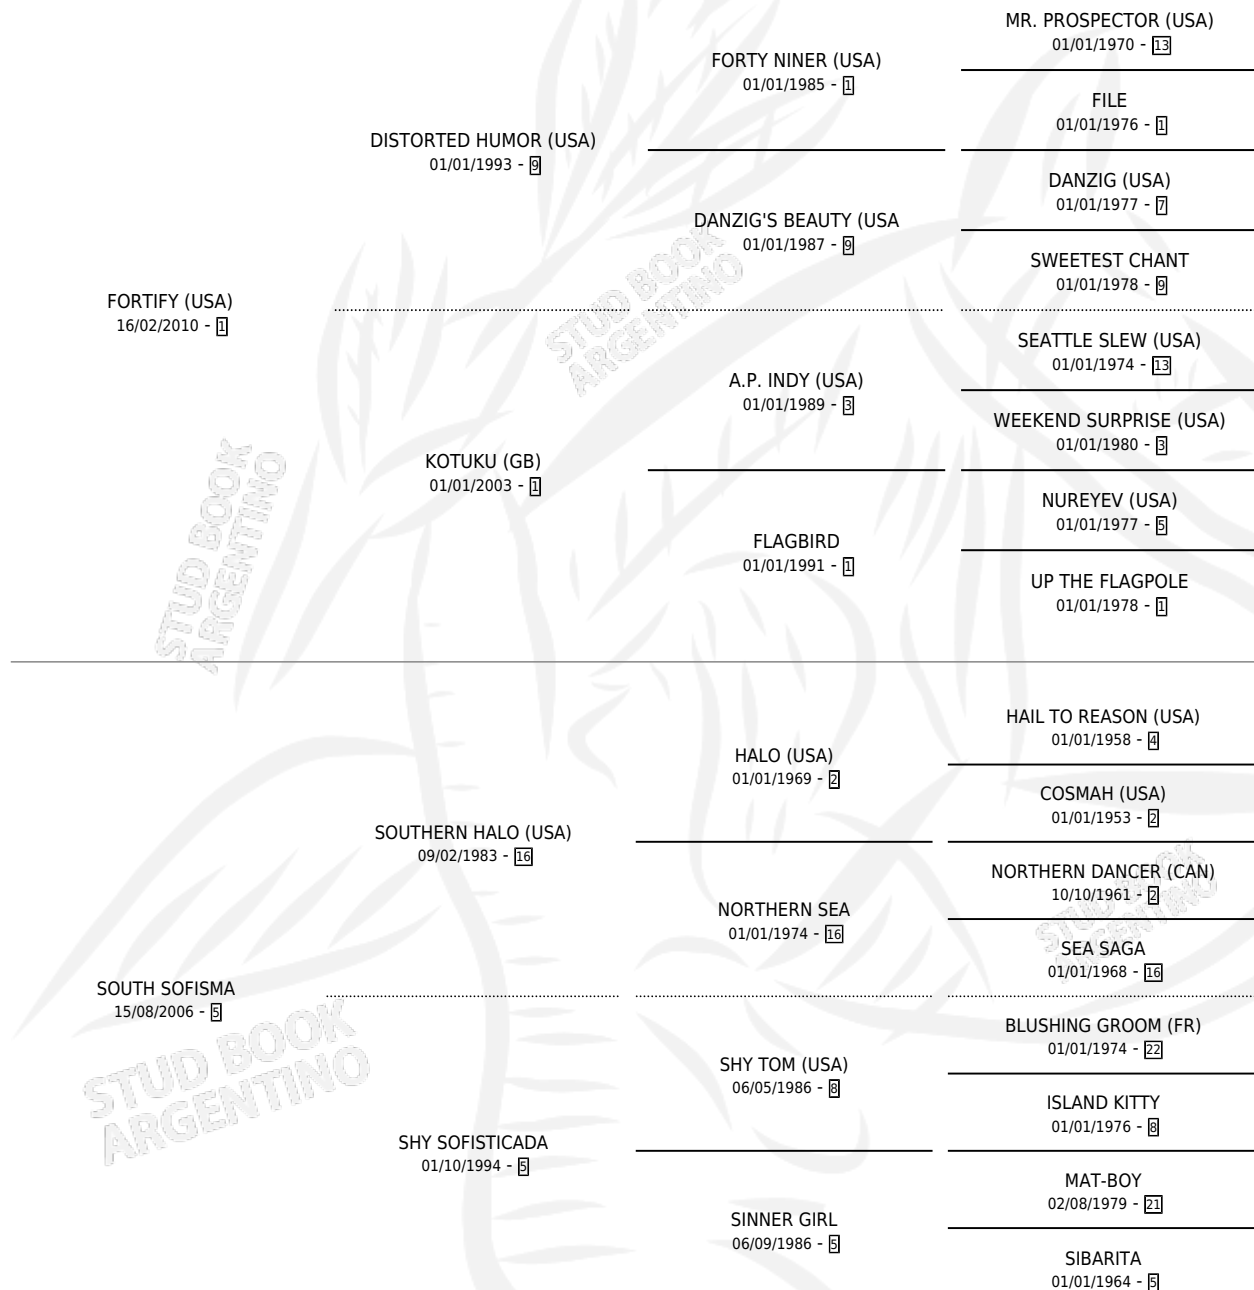

KHALIFA JOY

por FORTIFY (USA) y SOUTH SOFISMA por SOUTHERN HALO (USA)

Argentina · Macho · Alazan · SP · 26/07/2016
Familia 5-g · Volumen 42

ESTADO

TIPIFICACIÓN SANGUÍNEA	X
TIPIFICACIÓN POR ADN	✓
PASAPORTE	✓
IDENTIFICACIÓN POR MICROCHIP	✓
REPRODUCTOR	X

Lugar de nacimiento: Campo particular
Criador: La Biznaga

PEDIGREE

CAMPAÑA

Solo carreras oficiales de Argentina

POR EDAD

EDAD	CC	1°	2°	3°	4°	5°	NP	CLC	CLG	CLCG1	CLGG1	IMPORTE	GANANCIA / CC
4 AÑOS	5	0	0	0	0	0	5	0	0	0	0	\$0	\$0
5 AÑOS	5	0	0	0	0	0	5	0	0	0	0	\$0	\$0
TOTALES	10	0	0	0	0	0	10	0	0	0	0	\$0	\$0
%		0.0%	0.0%	0.0%	0.0%	0.0%	100%	0.0%	0.0%	0.0%	0.0%		