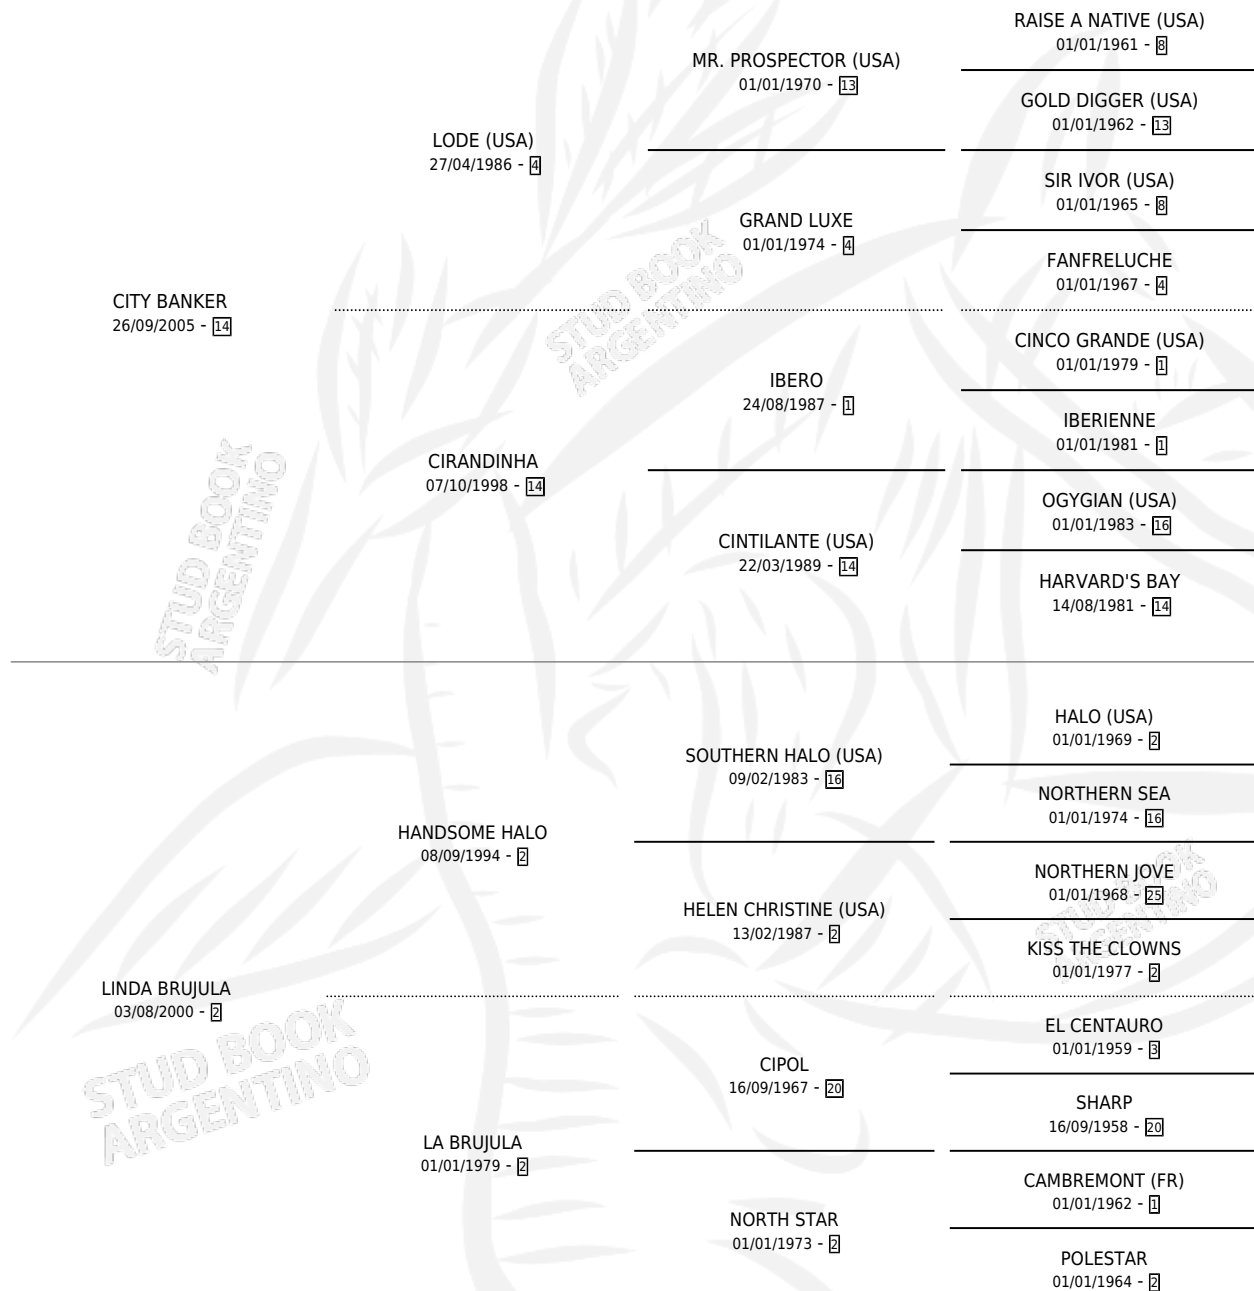

BUENA BRUJULA

por CITY BANKER y LINDA BRUJULA por HANDSOME HALO

Argentina · Hembra · Alazan · SP · 02/08/2016
Familia 2-f · Volumen 42

ESTADO

TIPIFICACIÓN SANGUÍNEA	X
TIPIFICACIÓN POR ADN	✓
PASAPORTE	✓
IDENTIFICACIÓN POR MICROCHIP	✓
REPRODUCTOR	✓

Lugar de nacimiento: Comalal
Criador: Martinez De Hoz Santiago

PEDIGREE

CAMPAÑA

Solo carreras oficiales de Argentina

POR EDAD

EDAD	CC	1°	2°	3°	4°	5°	NP	CLC	CLG	CLCG1	CLGG1	IMPORTE	GANANCIA / CC
3 AÑOS	2	0	1	0	0	0	1	0	0	0	0	\$100,100	\$50,050
4 AÑOS	9	1	2	1	1	0	4	0	0	0	0	\$297,350	\$33,039
5 AÑOS	13	4	5	1	1	0	2	3	0	1	0	\$3,844,100	\$295,700
6 AÑOS	1	0	0	0	0	0	1	0	0	0	0	\$0	\$0
TOTALES	25	5	8	2	2	0	8	3	0	1	0	\$4,241,550	\$169,662
%		20.0%	32.0%	8.0%	8.0%	0.0%	32.0%	12.0%	0.0%	33.3%	0.0%		

Ganadora de 5 carreras en San Isidro y Palermo - \$4,241,550, a los 4 y 5 años, incluso Jerry Honor Handicap y Handicap Tatan, 2da Clasico Paseana **[G2]**, Lombardo Handicap y Handicap Cote D'or, 3ra Handicap Seductor, 4ta Clasico Blue Prize.