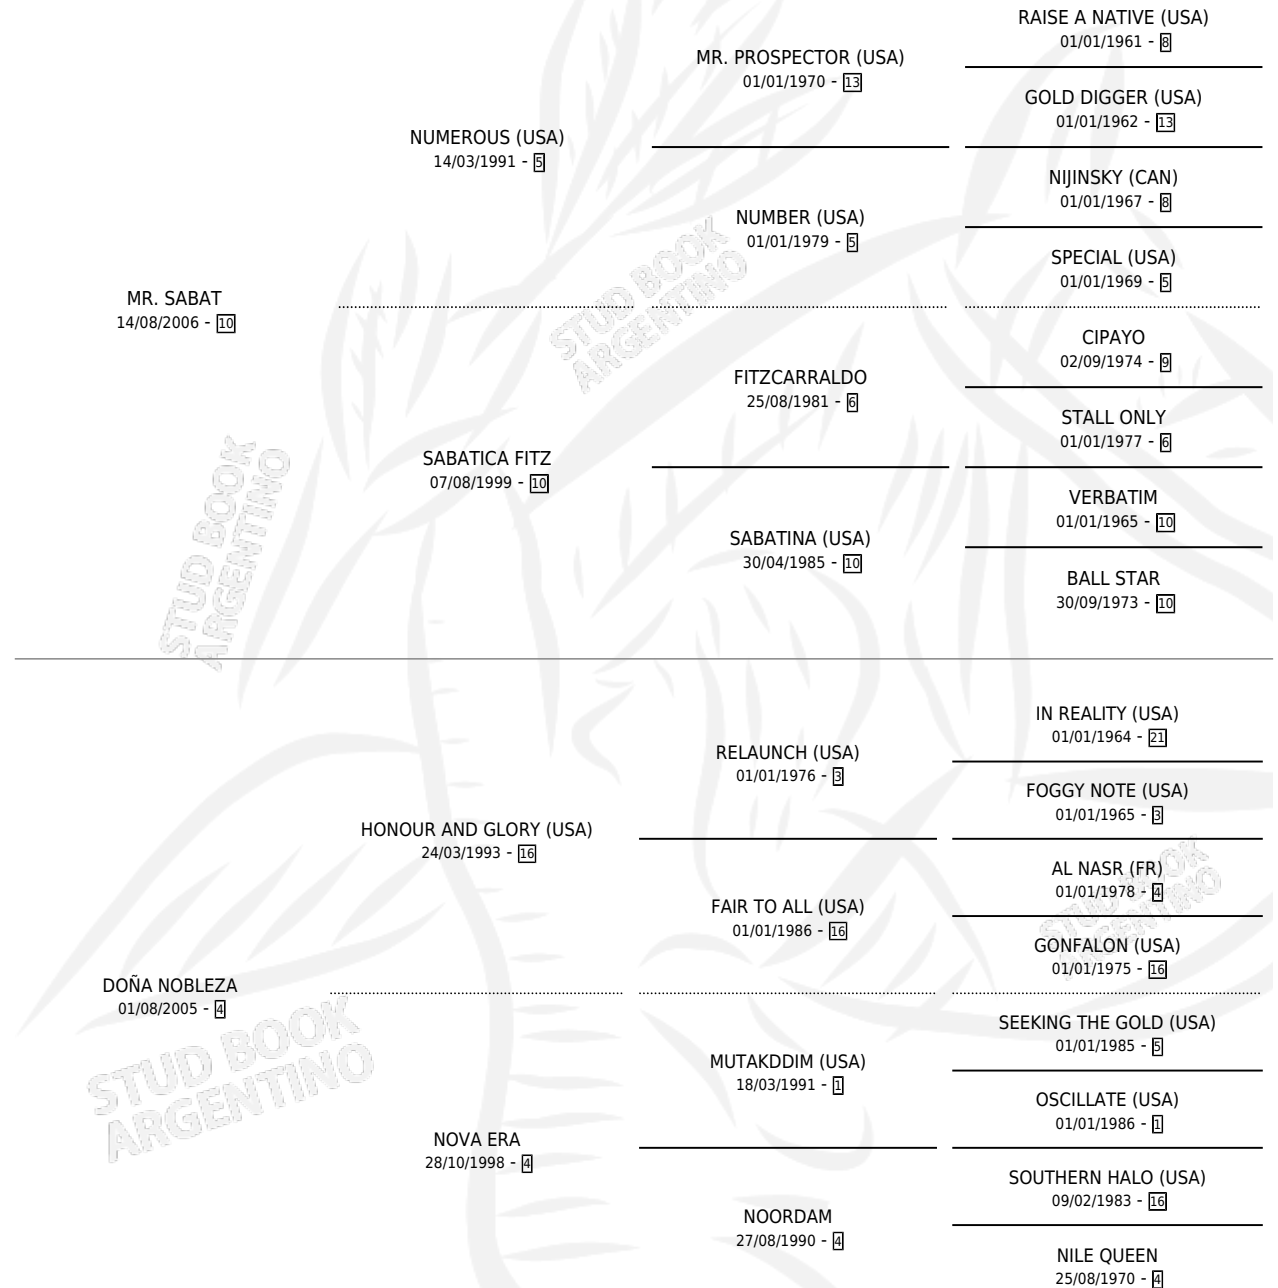

TORTORICI

por **MR. SABAT** y **DOÑA NOBLEZA** por **HONOUR AND GLORY (USA)**

Argentina · Hembra · Zaino · SP · 19/08/2016
Familia 4-I · Volumen 42

ESTADO

TIPIFICACIÓN SANGUÍNEA	X
TIPIFICACIÓN POR ADN	✓
PASAPORTE	✓
IDENTIFICACIÓN POR MICROCHIP	✓
REPRODUCTOR	X

Lugar de nacimiento: La Calandria
Criador: Calanni Rindina Salvador

PEDIGREE

CAMPAÑA

Solo carreras oficiales de Argentina

POR EDAD

EDAD	CC	1°	2°	3°	4°	5°	NP	CLC	CLG	CLCG1	CLGG1	IMPORTE	GANANCIA / CC
3 AÑOS	3	0	0	0	0	0	3	0	0	0	0	\$0	\$0
TOTALES	3	0	0	0	0	0	3	0	0	0	0	\$0	\$0
%		0.0%	0.0%	0.0%	0.0%	0.0%	100%	0.0%	0.0%	0.0%	0.0%		