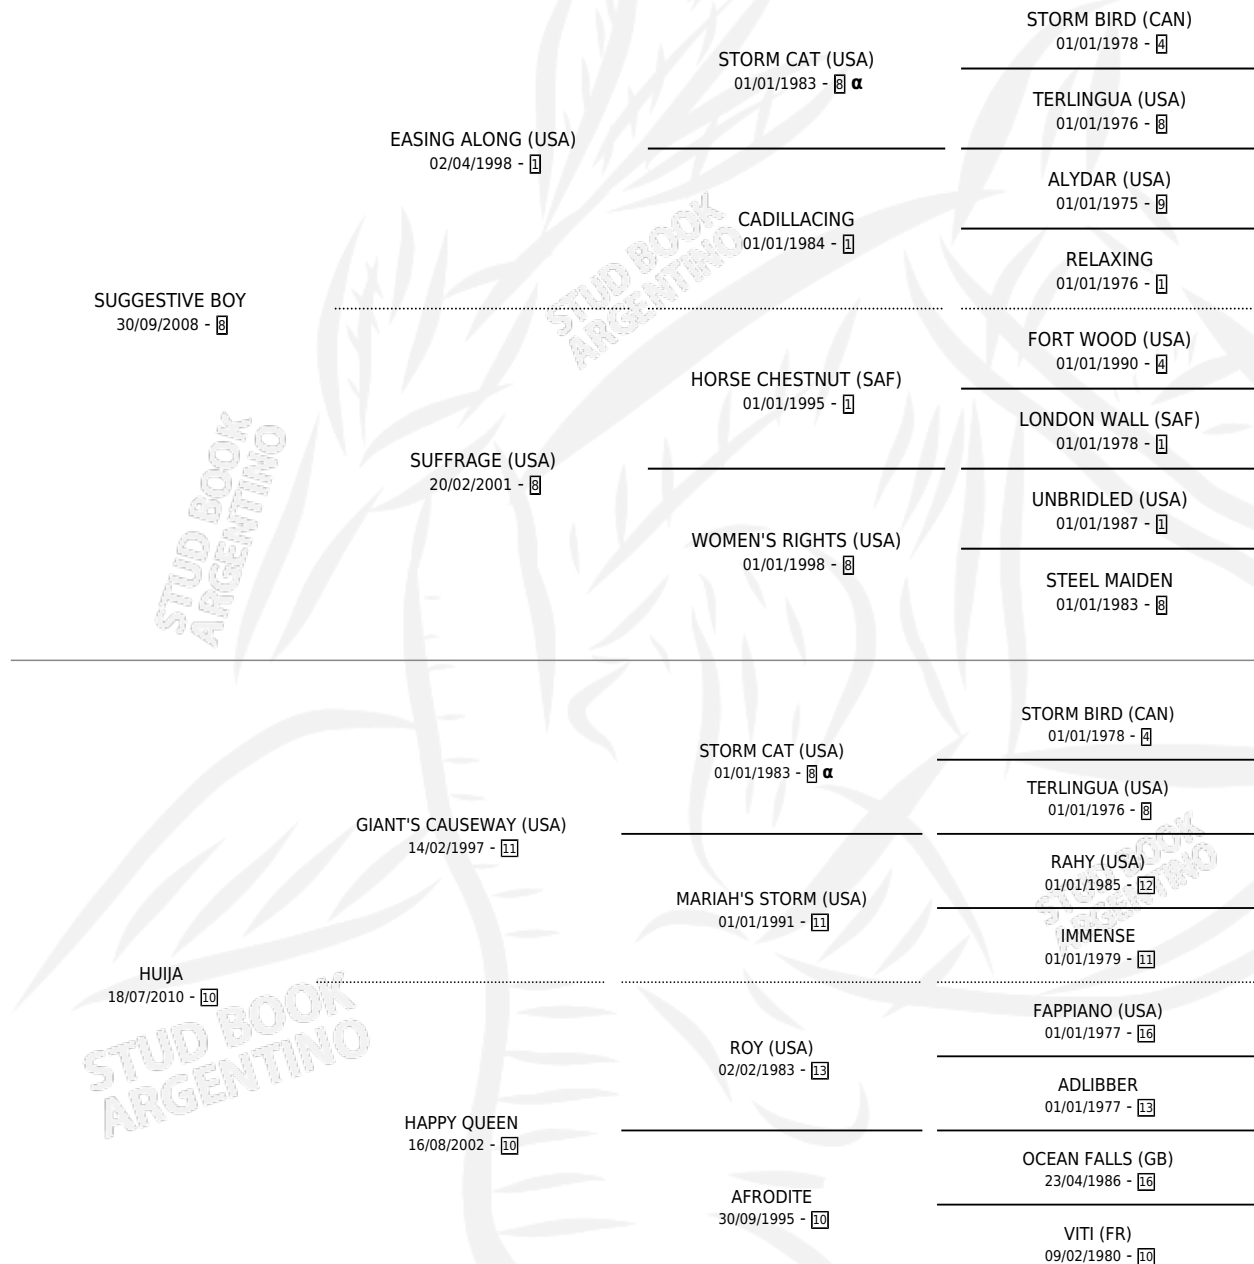

HEGELIANO

por **SUGGESTIVE BOY** y **HUIJA** por **GIANT'S CAUSEWAY**
(USA)

Argentina · Macho · Alazan · SP · 23/07/2016
Familia 10-e · Volumen 42

ESTADO

TIPIFICACIÓN SANGUÍNEA	X
TIPIFICACIÓN POR ADN	X
PASAPORTE	X
IDENTIFICACIÓN POR MICROCHIP	X
REPRODUCTOR	X

Lugar de nacimiento: Pozo de Luna

Criador: Haras Cachagua S.A. y Haras Pozo De Luna S.A.

PEDIGREE

INBREEDING : α

HEGELIANO

Datos oficiales del Stud Book Argentino

Documento generado el 11/05/2026

studbook.org.ar