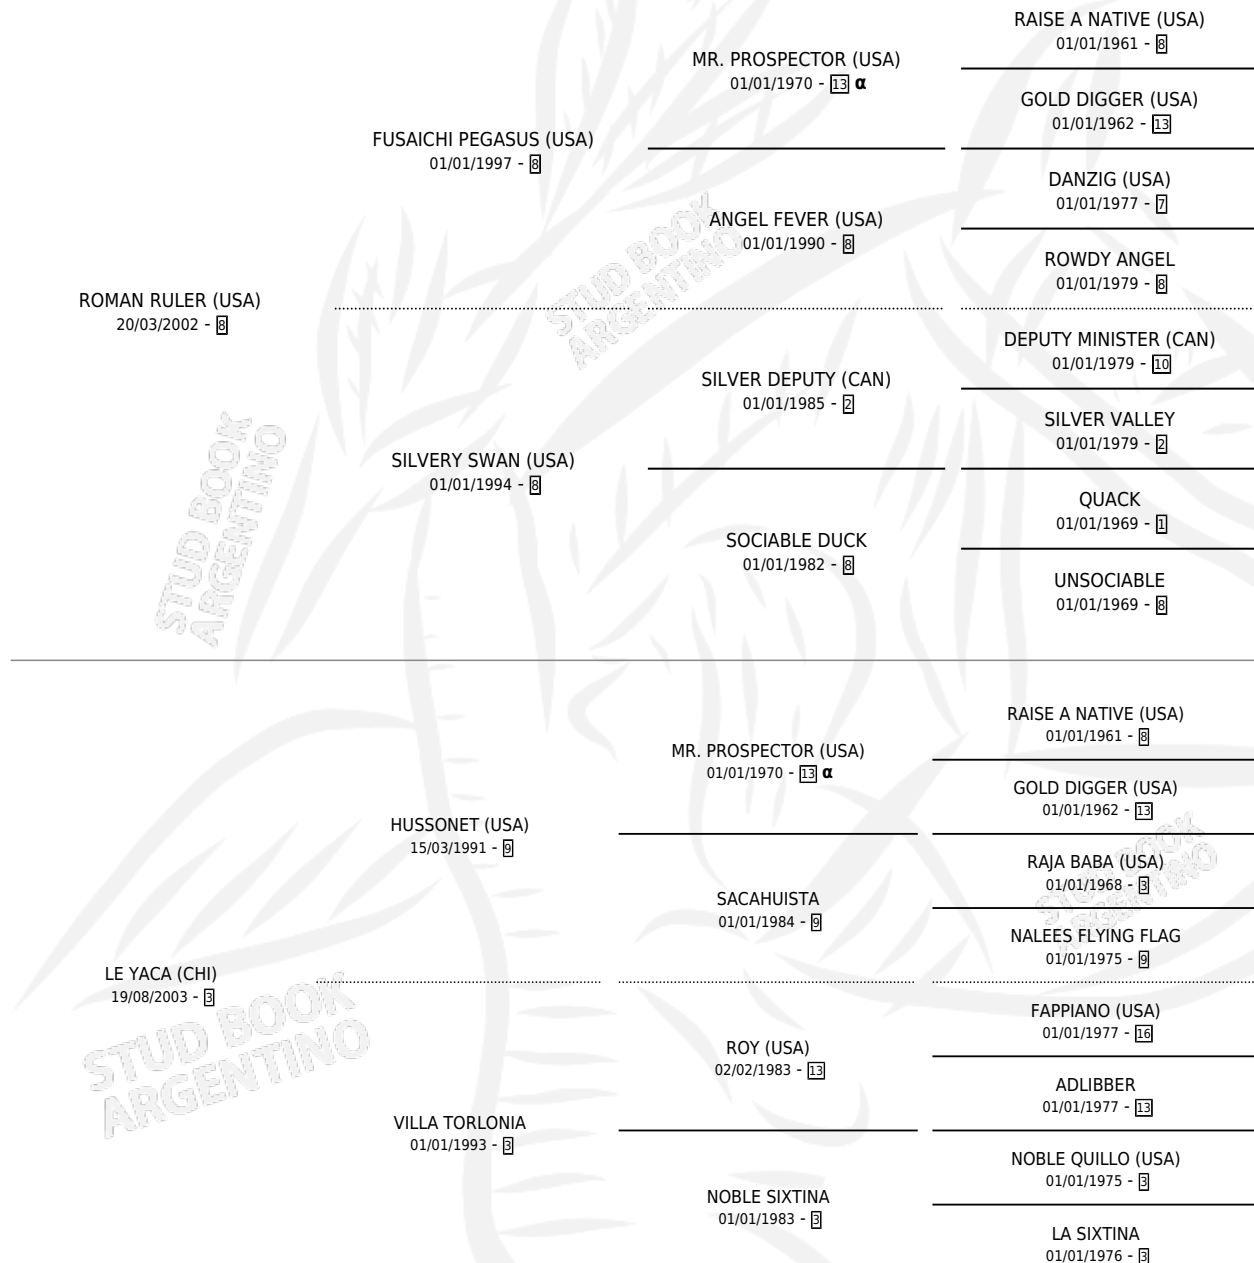

LA POESIA

por **ROMAN RULER (USA)** y **LE YACA (CHI)** por **HUSSONET (USA)**

Argentina · Hembra · Zaino · SP · 05/08/2016
Familia 3-b · Volumen 42

ESTADO

TIPIFICACIÓN SANGUÍNEA	X
TIPIFICACIÓN POR ADN	✓
PASAPORTE	✓
IDENTIFICACIÓN POR MICROCHIP	✓
REPRODUCTOR	✓

Lugar de nacimiento: Pozo de Luna

Criador: Pozo de Luna

~

HIJOS

	MACHOS	HEMBRAS
3 NACIERON	0	3
1 CORRIERON	0	1
1 GANARON	0	1
0 GANADORES CL	0 GANADORES GR	0 GANADORES G1

PEDIGREE

INBREEDING : α