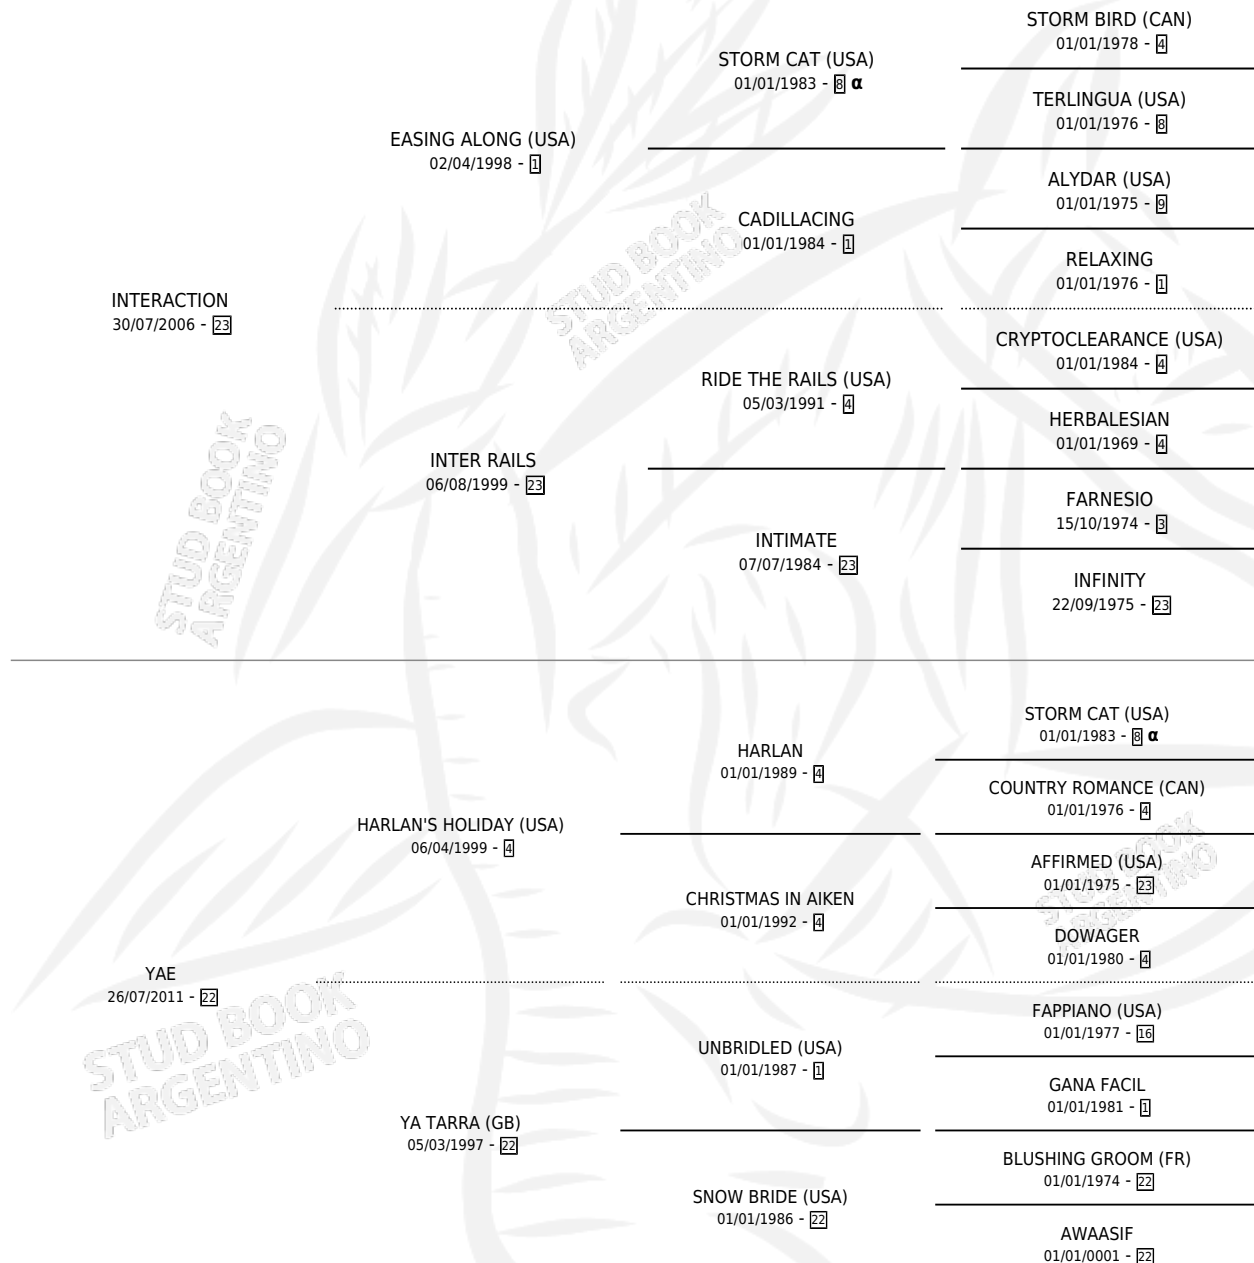

Y GASSET

por INTERACTION y YAE por HARLAN'S HOLIDAY (USA)

Argentina · Hembra · Zaino · SP · 30/07/2016
Familia 22-b · Volumen 42

ESTADO

TIPIFICACIÓN SANGUÍNEA	X
TIPIFICACIÓN POR ADN	✓
PASAPORTE	✓
IDENTIFICACIÓN POR MICROCHIP	✓
REPRODUCTOR	X

Lugar de nacimiento: Pozo de Luna

Criador: Haras Cachagua S.A. y Haras Pozo De Luna S.A.

PEDIGREE

INBREEDING : α

CAMPAÑA

Solo carreras oficiales de Argentina

POR EDAD

EDAD	CC	1°	2°	3°	4°	5°	NP	CLC	CLG	CLCG1	CLGG1	IMPORTE	GANANCIA / CC
2 AÑOS	5	0	0	0	0	1	4	0	0	0	0	\$7,750	\$1,550
3 AÑOS	2	0	0	0	0	0	2	0	0	0	0	\$0	\$0
TOTALES	7	0	0	0	0	1	6	0	0	0	0	\$7,750	\$1,107
%		0.0%	0.0%	0.0%	0.0%	14.3%	85.7%	0.0%	0.0%	0.0%	0.0%		