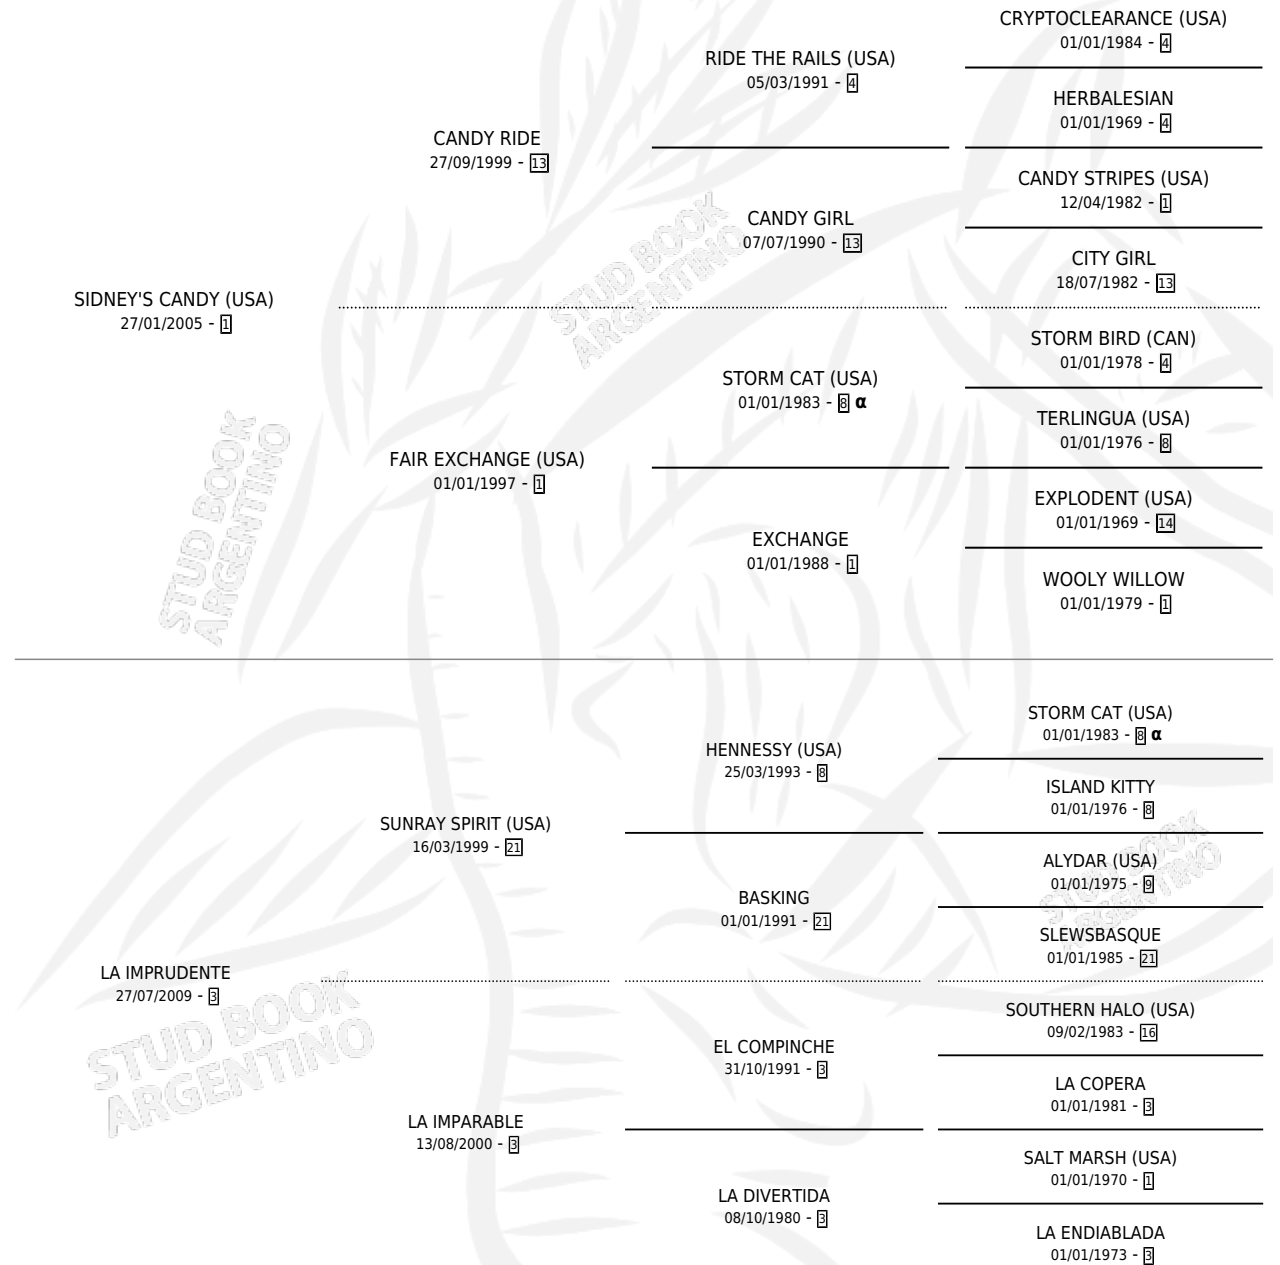

LA IMPONENTE

por **SIDNEY'S CANDY (USA)** y **LA IMPRUDENTE** por **SUNRAY SPIRIT (USA)**

Argentina · Hembra · Alazan · SP · 24/07/2016
Familia 3-h · Volumen 42

ESTADO

TIPIFICACIÓN SANGUÍNEA	X
TIPIFICACIÓN POR ADN	✓
PASAPORTE	✓
IDENTIFICACIÓN POR MICROCHIP	✓
REPRODUCTOR	X

Lugar de nacimiento: Avourneen
Criador: Avourneen

PEDIGREE

INBREEDING : α

CAMPAÑA

Solo carreras oficiales de Argentina

POR EDAD

EDAD	CC	1°	2°	3°	4°	5°	NP	CLC	CLG	CLCG1	CLGG1	IMPORTE	GANANCIA / CC
2 AÑOS	7	0	0	2	0	1	4	1	0	0	0	\$100,000	\$14,286
3 AÑOS	4	1	1	0	0	2	0	0	0	0	0	\$298,000	\$74,500
6 AÑOS	1	0	0	0	0	0	1	0	0	0	0	\$30,000	\$30,000
TOTALES	12	1	1	2	0	3	5	1	0	0	0	\$428,000	\$35,667
%		8.3%	8.3%	16.7%	0.0%	25.0%	41.7%	8.3%	0.0%	0.0%	0.0%		

Ganadora en Palermo - \$428,000, a los 3 años.

POR DISTANCIA

HIPODROMO	CC	1°	2°	3°	4°	5°	NP	CLC	CLG	CLCG1	CLGG1	IMPORTE
PALERMO	10	1	1	1	0	2	5	1	0	0	0	\$378,000
1000 MTS	7	1	1	1	0	2	2	1	0	0	0	\$378,000
1200 MTS	1	0	0	0	0	0	1	0	0	0	0	\$0
900 MTS	1	0	0	0	0	0	1	0	0	0	0	\$0
800 MTS	1	0	0	0	0	0	1	0	0	0	0	\$0
SAN ISIDRO	2	0	0	1	0	1	0	0	0	0	0	\$50,000
1200 MTS	2	0	0	1	0	1	0	0	0	0	0	\$50,000