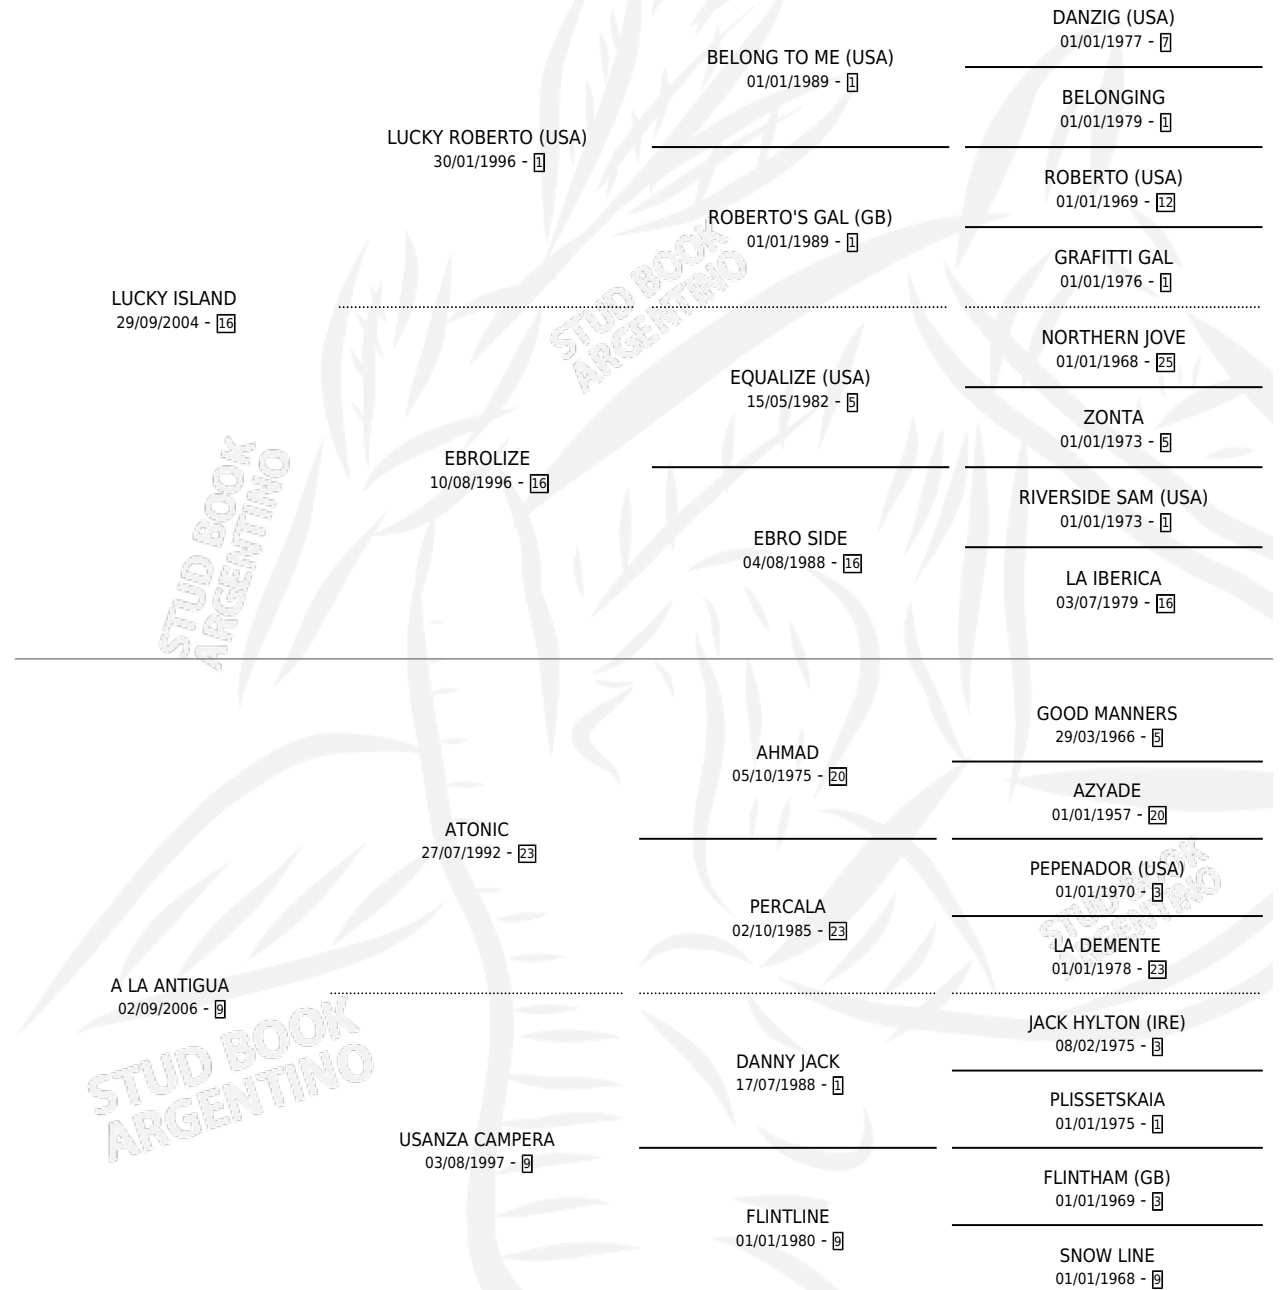

LUCKY ARRIERO

por LUCKY ISLAND y A LA ANTIGUA por ATONIC

Argentina · Macho · Zaino · SP · 06/08/2016
Familia 9-h · Volumen 42

ESTADO

TIPIFICACIÓN SANGUÍNEA	X
TIPIFICACIÓN POR ADN	✓
PASAPORTE	✓
IDENTIFICACIÓN POR MICROCHIP	✓
REPRODUCTOR	X

Lugar de nacimiento: Alborada

Criador: Alborada

PEDIGREE

CAMPAÑA

Solo carreras oficiales de Argentina

POR EDAD

EDAD	CC	1°	2°	3°	4°	5°	NP	CLC	CLG	CLCG1	CLGG1	IMPORTE	GANANCIA / CC
3 AÑOS	5	0	2	1	0	0	2	0	0	0	0	\$187,000	\$37,400
4 AÑOS	1	0	0	0	0	0	1	0	0	0	0	\$5,700	\$5,700
TOTALES	6	0	2	1	0	0	3	0	0	0	0	\$192,700	\$32,117
%		0.0%	33.3%	16.7%	0.0%	0.0%	50.0%	0.0%	0.0%	0.0%	0.0%		

Placés en La Plata y Palermo en 6 carreras disputadas.

POR DISTANCIA

HIPODROMO	CC	1°	2°	3°	4°	5°	NP	CLC	CLG	CLCG1	CLGG1	IMPORTE
LA PLATA	4	0	1	1	0	0	2	0	0	0	0	\$101,700
1000 MTS	3	0	0	1	0	0	2	0	0	0	0	\$41,700
1100 MTS	1	0	1	0	0	0	0	0	0	0	0	\$60,000
PALERMO	2	0	1	0	0	0	1	0	0	0	0	\$91,000
1000 MTS	2	0	1	0	0	0	1	0	0	0	0	\$91,000