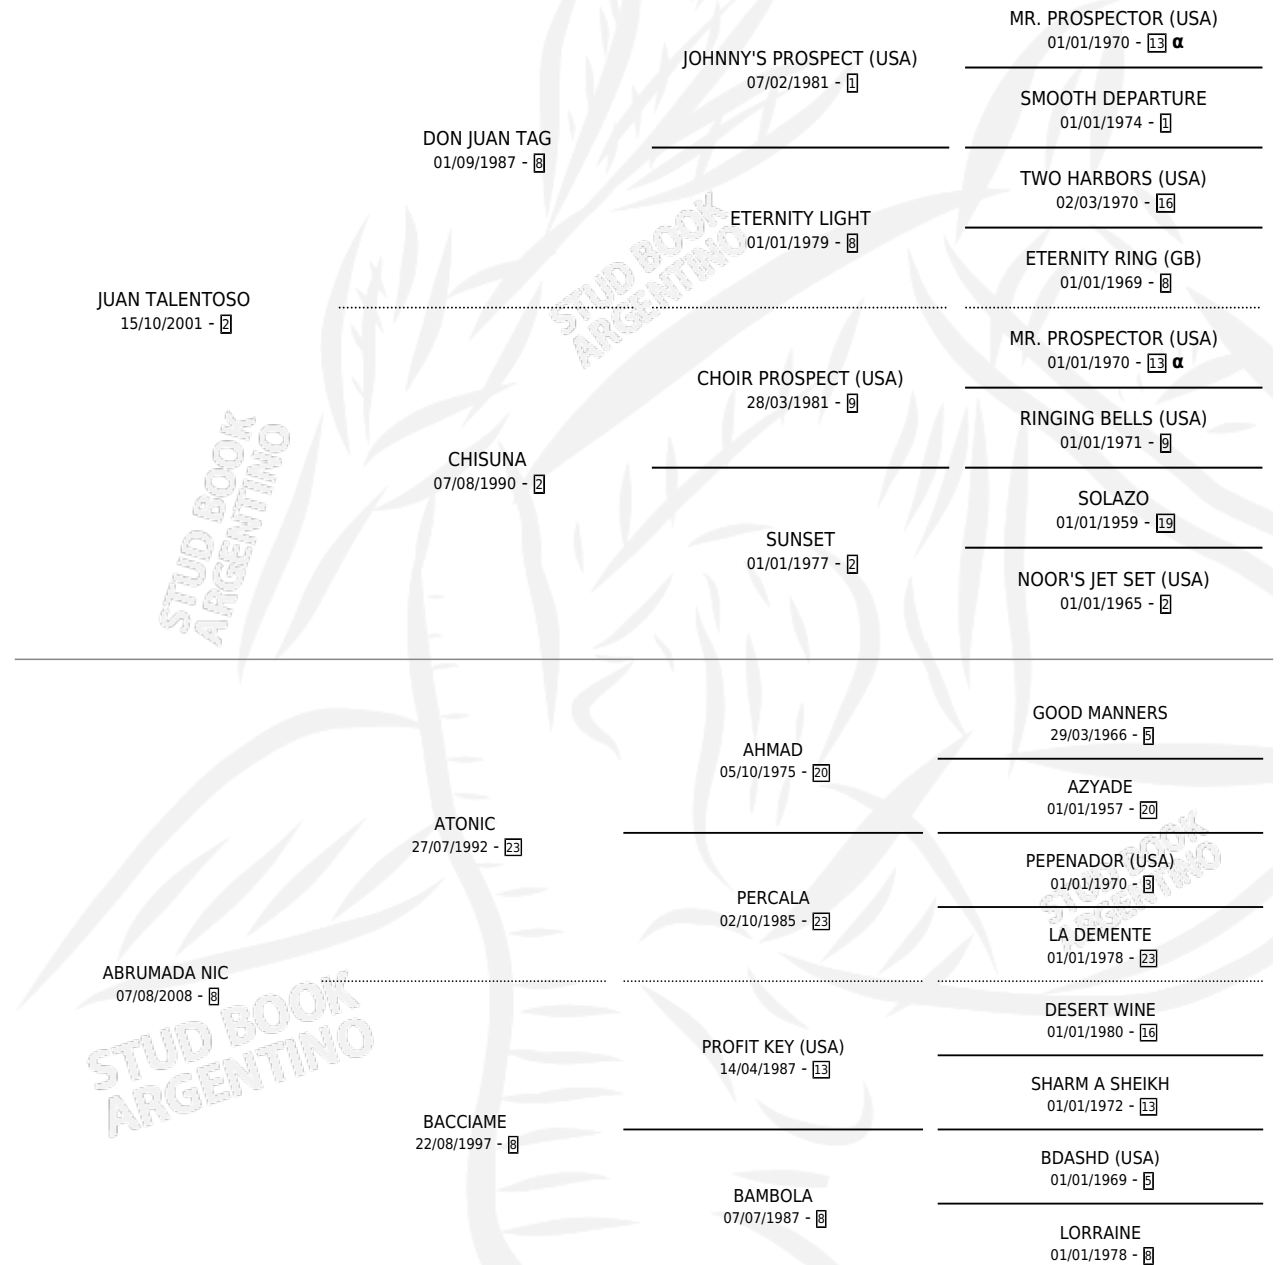

JUANA CANELA

por JUAN TALENTOSO y ABRUMADA NIC por ATONIC

Argentina · Hembra · Zaino · SP · 14/08/2016
Familia 8-g · Volumen 42

ESTADO

TIPIFICACIÓN SANGUÍNEA	X
TIPIFICACIÓN POR ADN	✓
PASAPORTE	✓
IDENTIFICACIÓN POR MICROCHIP	✓
REPRODUCTOR	X

Lugar de nacimiento: Alborada
Criador: Alborada

PEDIGREE

INBREEDING : α

CAMPAÑA

Solo carreras oficiales de Argentina

POR EDAD

EDAD	CC	1°	2°	3°	4°	5°	NP	CLC	CLG	CLCG1	CLGG1	IMPORTE	GANANCIA / CC
3 AÑOS	3	1	0	0	0	0	2	0	0	0	0	\$125,000	\$41,667
4 AÑOS	4	0	0	0	0	0	4	0	0	0	0	\$0	\$0
TOTALES	7	1	0	0	0	0	6	0	0	0	0	\$125,000	\$17,857
%		14.3%	0.0%	0.0%	0.0%	0.0%	85.7%	0.0%	0.0%	0.0%	0.0%		

Ganadora en San Isidro - \$125,000, a los 3 años.

POR DISTANCIA

HIPODROMO	CC	1°	2°	3°	4°	5°	NP	CLC	CLG	CLCG1	CLGG1	IMPORTE
LA PLATA	1	0	0	0	0	0	1	0	0	0	0	\$0
1000 MTS	1	0	0	0	0	0	1	0	0	0	0	\$0
SAN ISIDRO	4	1	0	0	0	0	3	0	0	0	0	\$125,000
1600 MTS	2	1	0	0	0	0	1	0	0	0	0	\$125,000
1400 MTS	1	0	0	0	0	0	1	0	0	0	0	\$0
1200 MTS	1	0	0	0	0	0	1	0	0	0	0	\$0
PALERMO	2	0	0	0	0	0	2	0	0	0	0	\$0
1800 MTS	1	0	0	0	0	0	1	0	0	0	0	\$0
1200 MTS	1	0	0	0	0	0	1	0	0	0	0	\$0