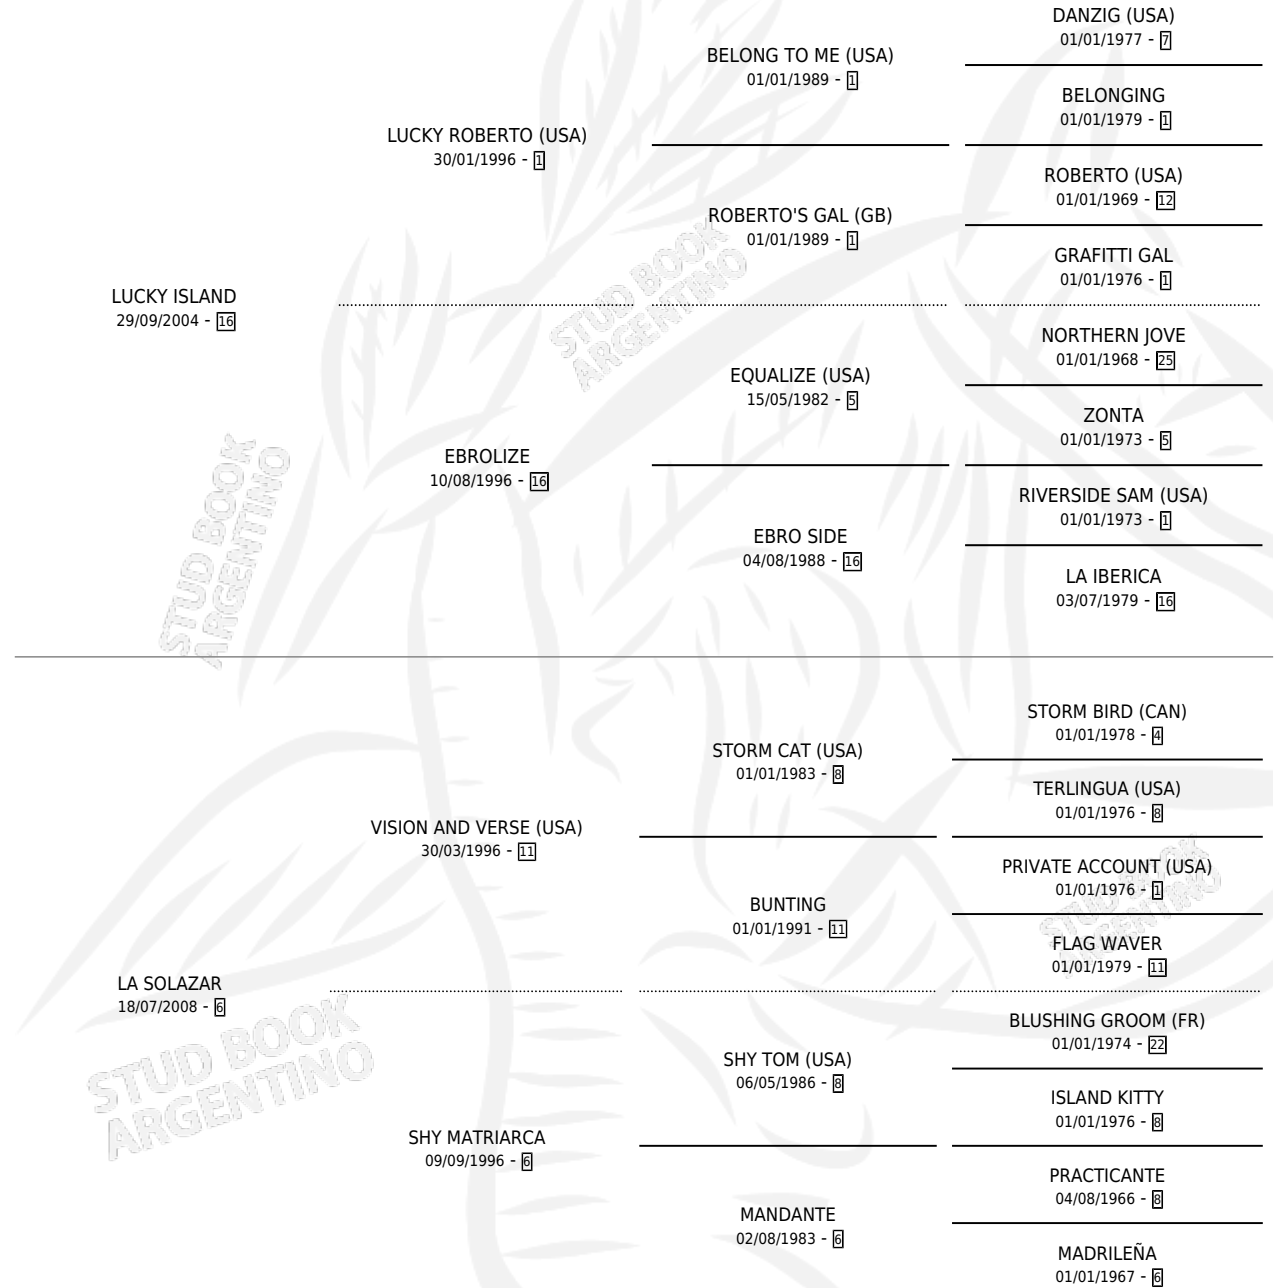

# LUCKY MAXIMA

por LUCKY ISLAND y LA SOLAZAR por VISION AND VERSE (USA)

Argentina · Hembra · Alazan · SP · 21/08/2016  
Familia 6 · Volumen 42

## ESTADO

TIPIFICACIÓN SANGUÍNEA	X
TIPIFICACIÓN POR ADN	✓
PASAPORTE	X
IDENTIFICACIÓN POR MICROCHIP	✓
REPRODUCTOR	X

**Lugar de nacimiento:** Alborada  
**Criador:** Guenaga Jose Miguel

## PEDIGREE