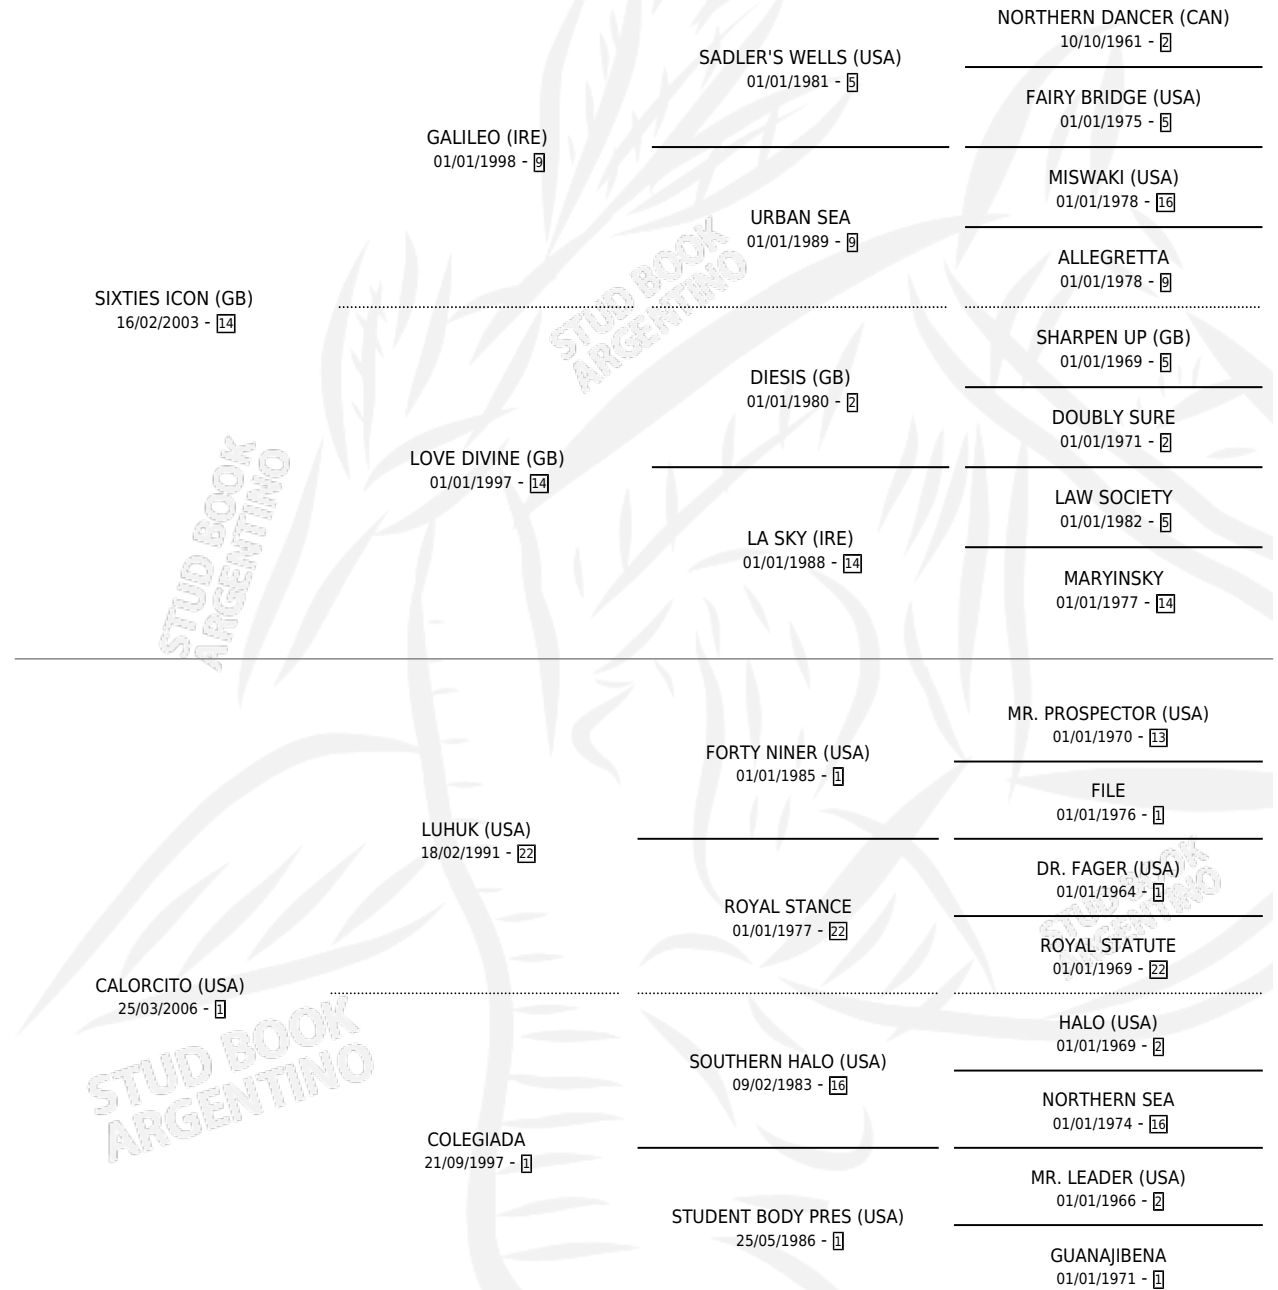

CALOVENTOR

por **SIXTIES ICON (GB)** y **CALORCITO (USA)** por **LUHUK (USA)**

Argentina · Macho · Alazan · SP · 02/08/2016
Familia 1-p · Volumen 42

ESTADO

TIPIFICACIÓN SANGUÍNEA	X
TIPIFICACIÓN POR ADN	✓
PASAPORTE	✓
IDENTIFICACIÓN POR MICROCHIP	✓
REPRODUCTOR	X

Lugar de nacimiento: La Pasion
Criador: La Pasion

PEDIGREE

CAMPAÑA

Solo carreras oficiales de Argentina

POR EDAD

EDAD	CC	1°	2°	3°	4°	5°	NP	CLC	CLG	CLCG1	CLGG1	IMPORTE	GANANCIA / CC
2 AÑOS	2	0	0	0	0	0	2	1	0	0	0	\$0	\$0
3 AÑOS	2	0	1	1	0	0	0	2	0	0	0	\$50,688	\$25,344
4 AÑOS	9	0	4	1	1	2	1	0	0	0	0	\$258,901	\$28,767
5 AÑOS	11	2	4	0	2	0	3	0	0	0	0	\$683,500	\$62,136
6 AÑOS	8	0	2	0	3	1	2	0	0	0	0	\$210,176	\$26,272
TOTALES	32	2	11	2	6	3	8	3	0	0	0	\$1,203,265	\$37,602
%		6.3%	34.4%	6.3%	18.8%	9.4%	25.0%	9.4%	0.0%	0.0%	0.0%		