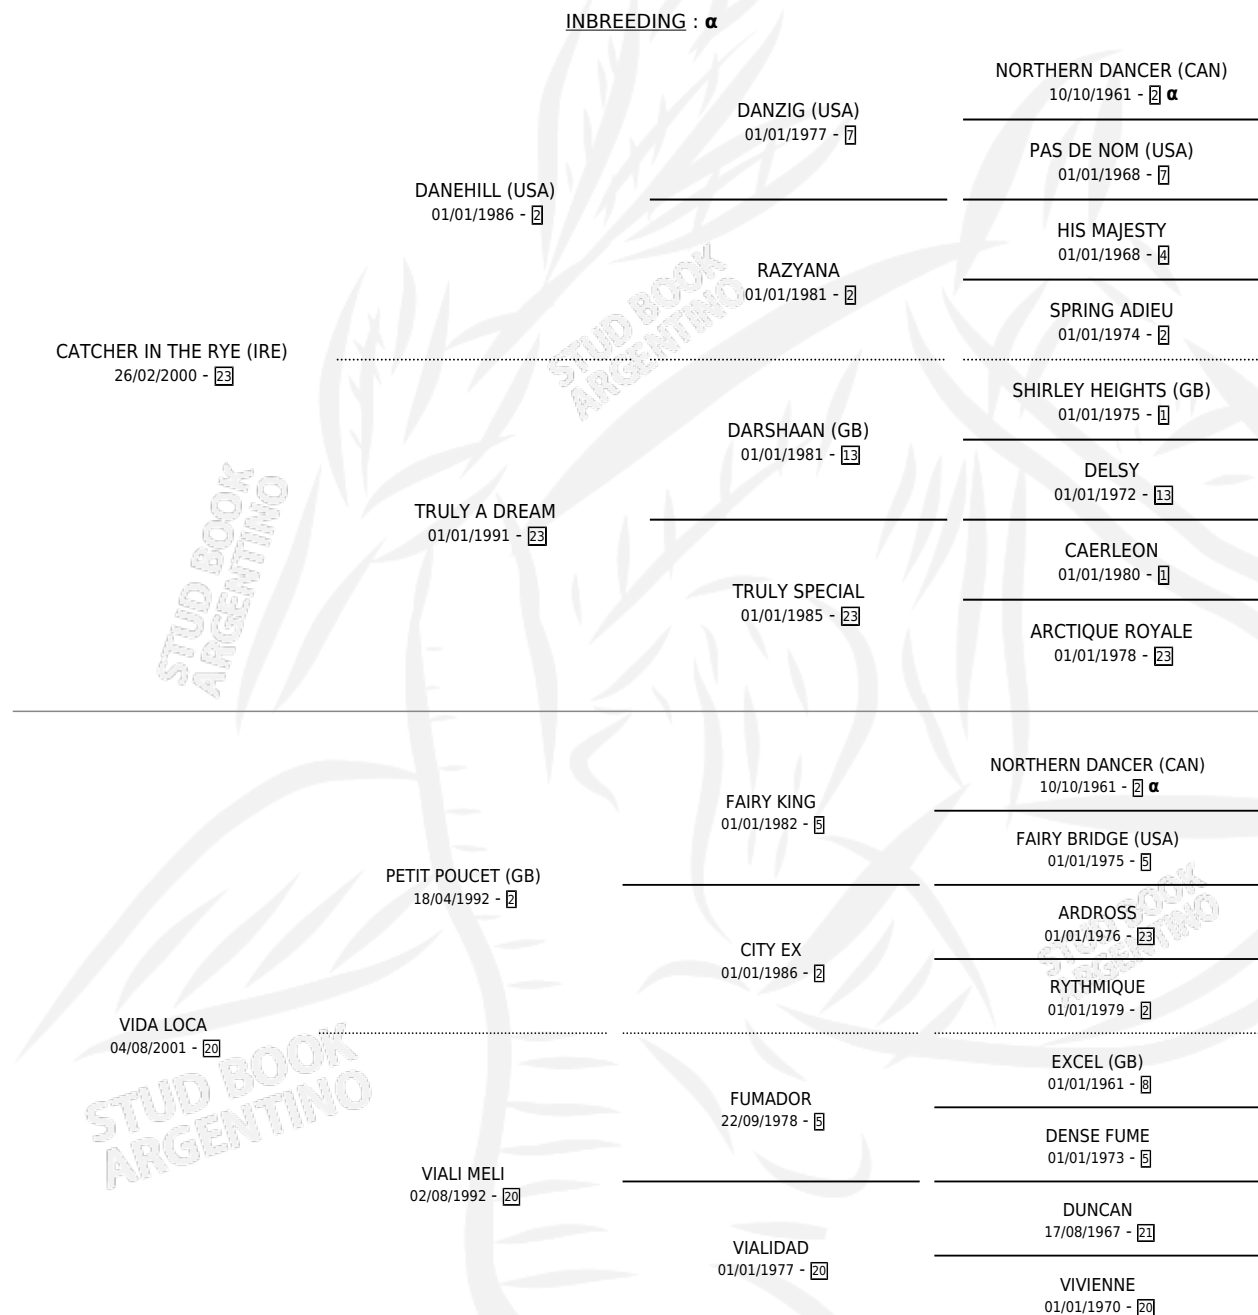

VIDA RYE

por CATCHER IN THE RYE (IRE) y VIDA LOCA por PETIT
POUCET (GB)

Argentina · Hembra · Zaino · SP · 20/08/2016
Familia 20-c · Volumen 42

ESTADO

TIPIFICACIÓN SANGUÍNEA	X
TIPIFICACIÓN POR ADN	✓
PASAPORTE	✓
IDENTIFICACIÓN POR MICROCHIP	✓
REPRODUCTOR	X

Lugar de nacimiento: L Y R
Criador: L Y R

PEDIGREE

INBREEDING : α