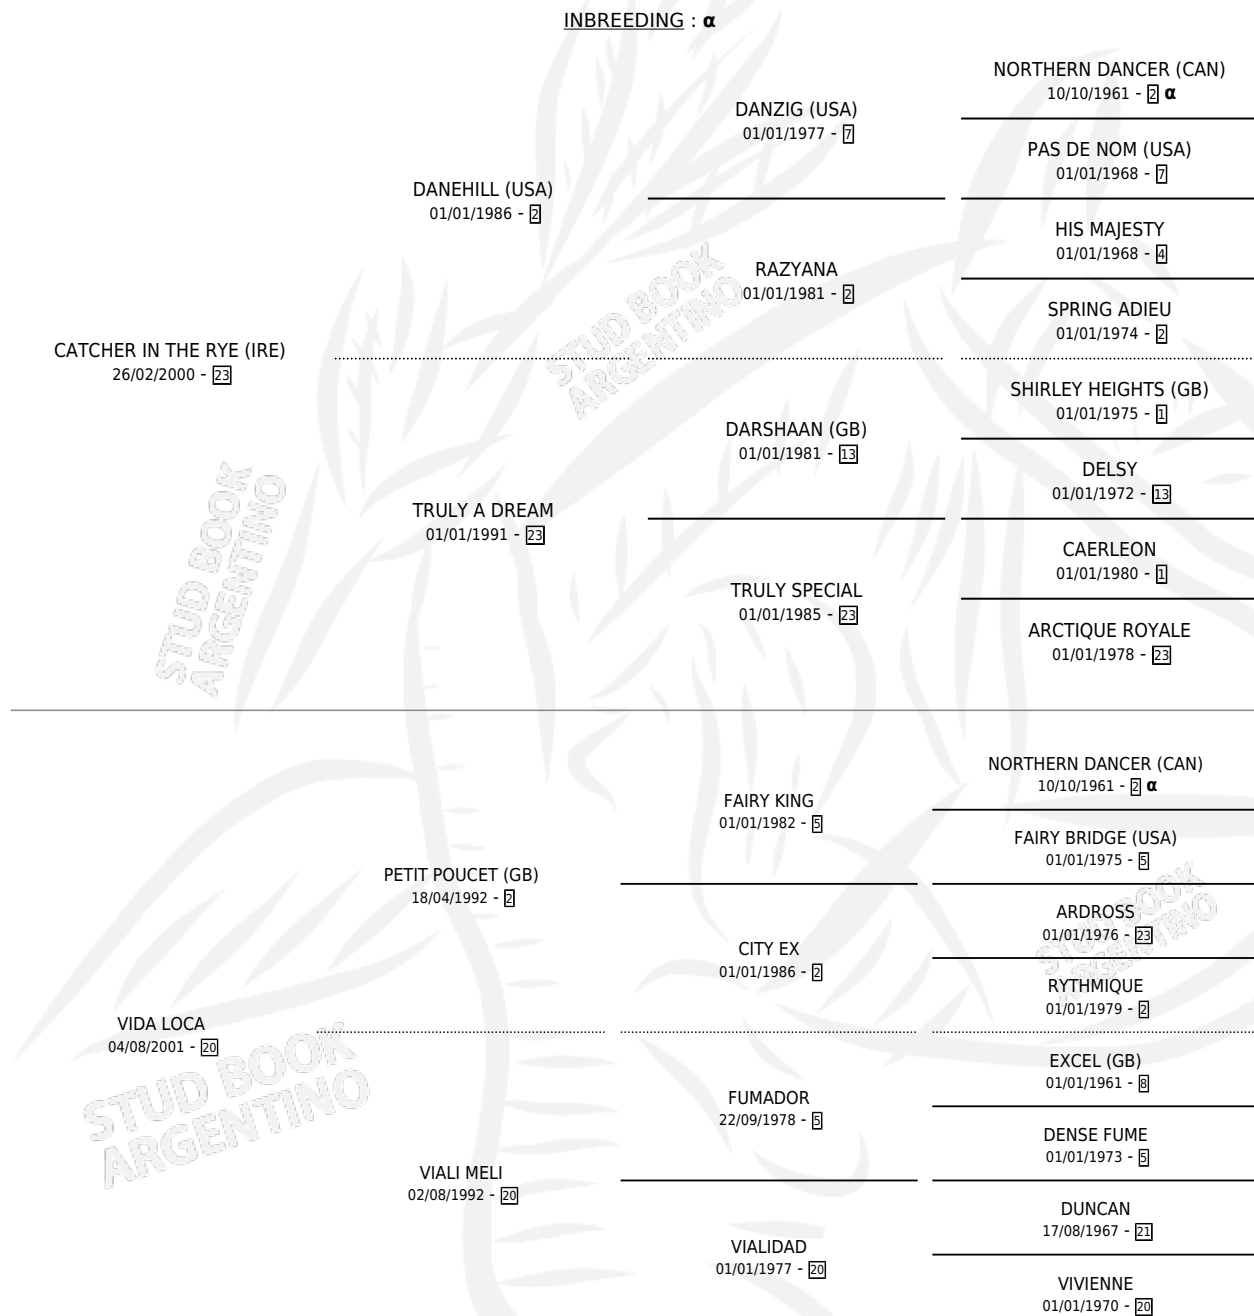

VIDA RYE

por **CATCHER IN THE RYE (IRE)** y **VIDA LOCA** por **PETIT POUCKET (GB)**

Argentina · Hembra · Zaino · SP · 20/08/2016
Familia 20-c · Volumen 42

ESTADO

TIPIFICACIÓN SANGUÍNEA	X
TIPIFICACIÓN POR ADN	✓
PASAPORTE	✓
IDENTIFICACIÓN POR MICROCHIP	✓
REPRODUCTOR	X

Lugar de nacimiento: L Y R

Criador: L Y R

PEDIGREE

INBREEDING : α

CAMPAÑA

Solo carreras oficiales de Argentina

POR EDAD

EDAD	CC	1°	2°	3°	4°	5°	NP	CLC	CLG	CLCG1	CLGG1	IMPORTE	GANANCIA / CC
3 AÑOS	2	0	0	0	0	1	1	0	0	0	0	\$10,500	\$5,250
4 AÑOS	3	0	0	0	0	0	3	0	0	0	0	\$0	\$0
5 AÑOS	1	0	0	0	0	0	1	0	0	0	0	\$0	\$0
TOTALES	6	0	0	0	0	1	5	0	0	0	0	\$10,500	\$1,750
%		0.0%	0.0%	0.0%	0.0%	16.7%	83.3%	0.0%	0.0%	0.0%	0.0%		

No placés en San Isidro y Palermo en 6 carreras disputadas.

POR DISTANCIA

HIPODROMO	CC	1°	2°	3°	4°	5°	NP	CLC	CLG	CLCG1	CLGG1	IMPORTE
SAN ISIDRO	5	0	0	0	0	1	4	0	0	0	0	\$10,500
1200 MTS	1	0	0	0	0	0	1	0	0	0	0	\$0
1300 MTS	1	0	0	0	0	0	1	0	0	0	0	\$0
1600 MTS	1	0	0	0	0	0	1	0	0	0	0	\$0
1400 MTS	2	0	0	0	0	1	1	0	0	0	0	\$10,500
PALERMO	1	0	0	0	0	0	1	0	0	0	0	\$0
1200 MTS	1	0	0	0	0	0	1	0	0	0	0	\$0