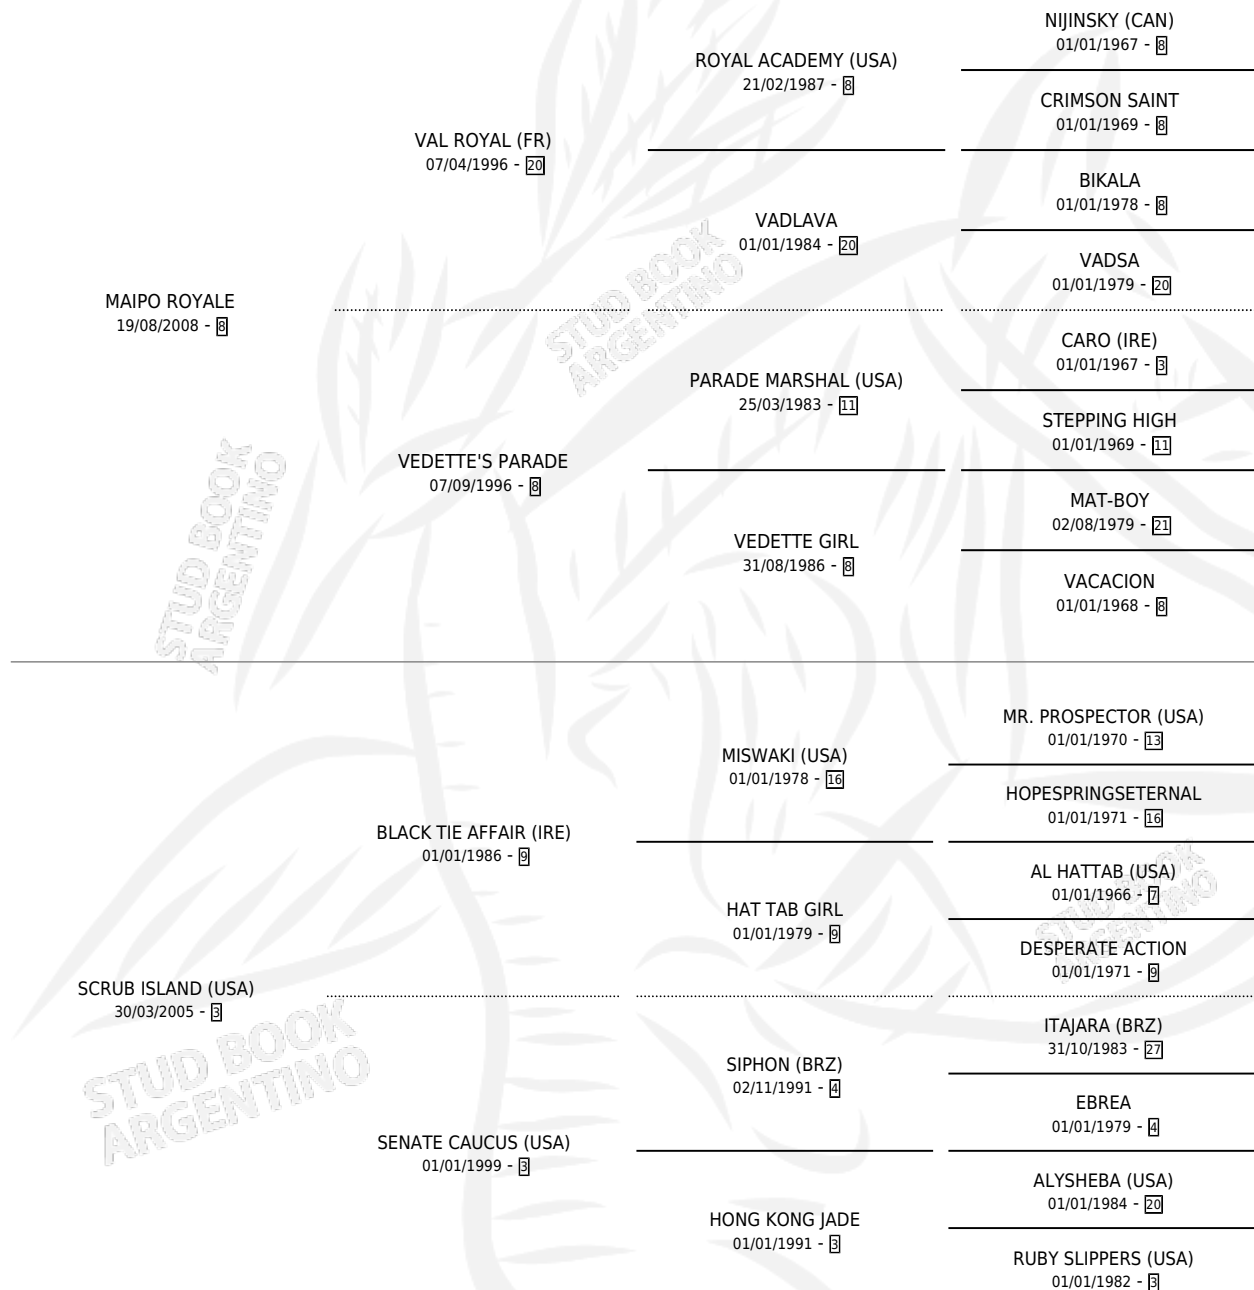

SCRUB ROYALE

por **MAIPO ROYALE** y **SCRUB ISLAND (USA)** por **BLACK TIE AFFAIR (IRE)**

Argentina · Hembra · Zaino · SP · 27/07/2016
Familia 3-o · Volumen 42

ESTADO

TIPIFICACIÓN SANGUÍNEA	X
TIPIFICACIÓN POR ADN	✓
PASAPORTE	✓
IDENTIFICACIÓN POR MICROCHIP	✓
REPRODUCTOR	X

Lugar de nacimiento: Penco Hue
Criador: Penco Hue

PEDIGREE

CAMPAÑA

Solo carreras oficiales de Argentina

POR EDAD

EDAD	CC	1°	2°	3°	4°	5°	NP	CLC	CLG	CLCG1	CLGG1	IMPORTE	GANANCIA / CC
4 AÑOS	1	0	0	0	0	0	1	0	0	0	0	\$0	\$0
5 AÑOS	6	1	0	2	0	2	1	0	0	0	0	\$370,950	\$61,825
6 AÑOS	1	0	0	0	0	0	1	0	0	0	0	\$0	\$0
TOTALES	8	1	0	2	0	2	3	0	0	0	0	\$370,950	\$46,369
%		12.5%	0.0%	25.0%	0.0%	25.0%	37.5%	0.0%	0.0%	0.0%	0.0%		

Ganadora en San Isidro - \$370,950, a los 5 años.

POR DISTANCIA

HIPODROMO	CC	1°	2°	3°	4°	5°	NP	CLC	CLG	CLCG1	CLGG1	IMPORTE
PALERMO	1	0	0	0	0	0	1	0	0	0	0	\$0
1400 MTS	1	0	0	0	0	0	1	0	0	0	0	\$0
SAN ISIDRO	7	1	0	2	0	2	2	0	0	0	0	\$370,950
1400 MTS	7	1	0	2	0	2	2	0	0	0	0	\$370,950