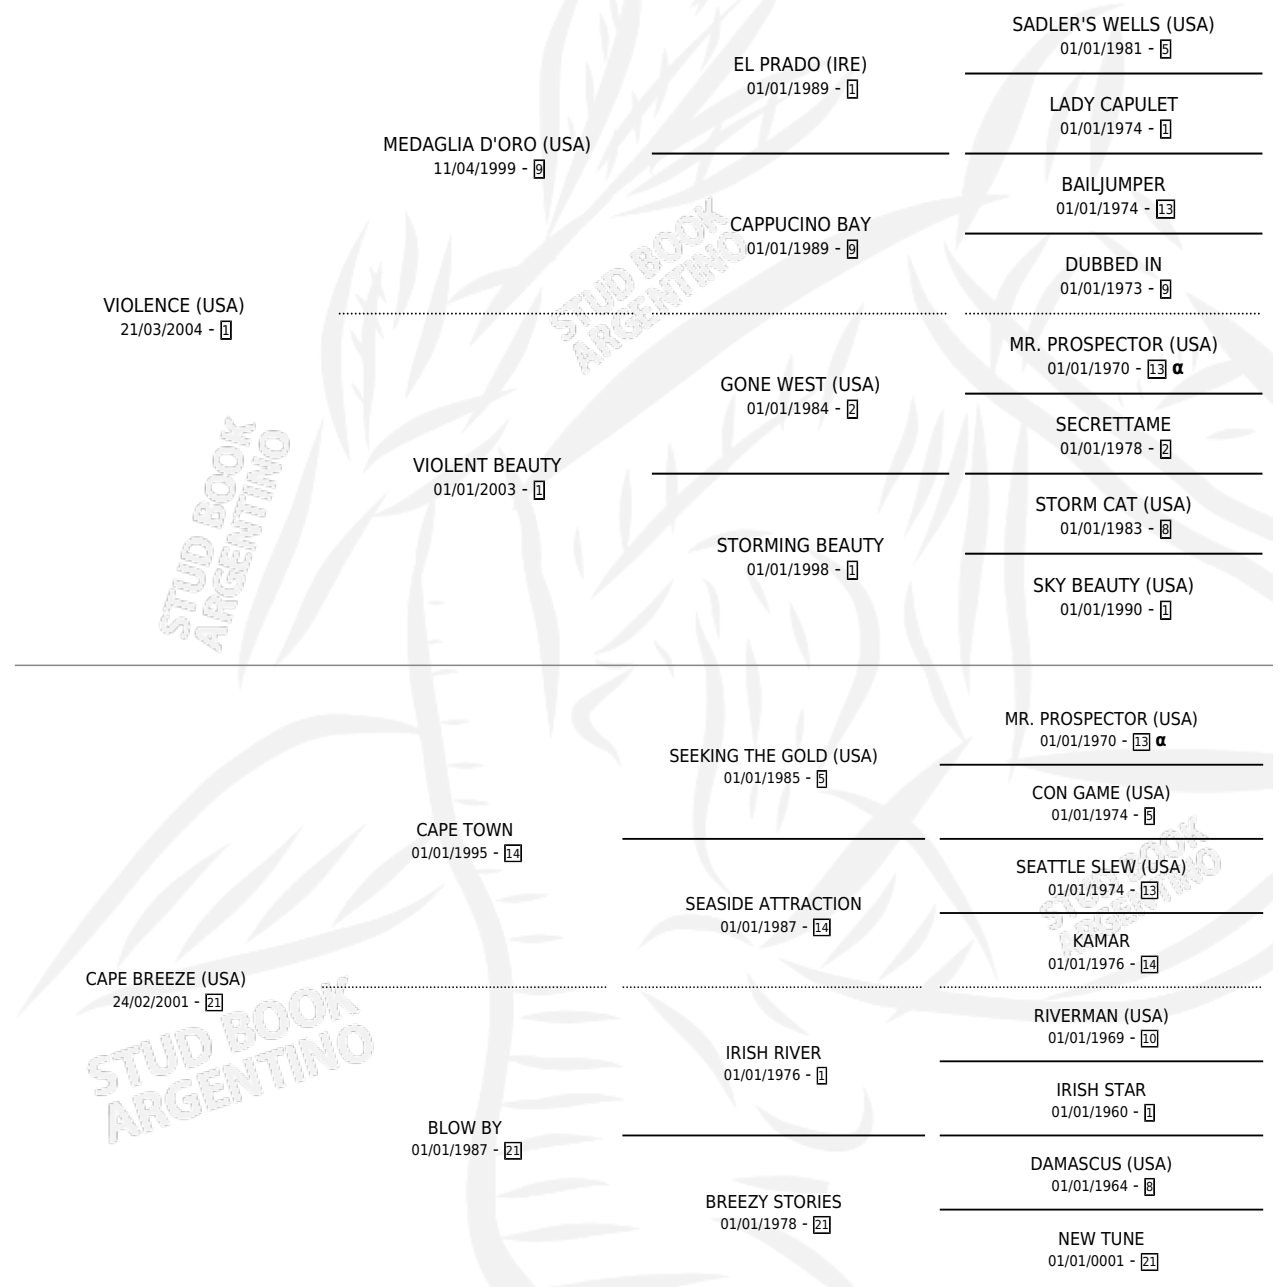

CAPE VIOLENTO

por **VIOLENCE (USA)** y **CAPE BREEZE (USA)** por **CAPE TOWN**

Argentina · Macho · Zaino · SP · 02/08/2016
Familia 21-a · Volumen 42

ESTADO

TIPIFICACIÓN SANGUÍNEA	X
TIPIFICACIÓN POR ADN	✓
PASAPORTE	✓
IDENTIFICACIÓN POR MICROCHIP	✓
REPRODUCTOR	X

Lugar de nacimiento: Loma Linda
Criador: Loma Linda

PEDIGREE

INBREEDING : α

EXPORTACIÓN / IMPORTACIÓN

FECHA	MOVIMIENTO	PAÍS
30/10/2018	EXPORTADO	URUGUAY

CAPE VIOLENTO

Datos oficiales del Stud Book Argentino