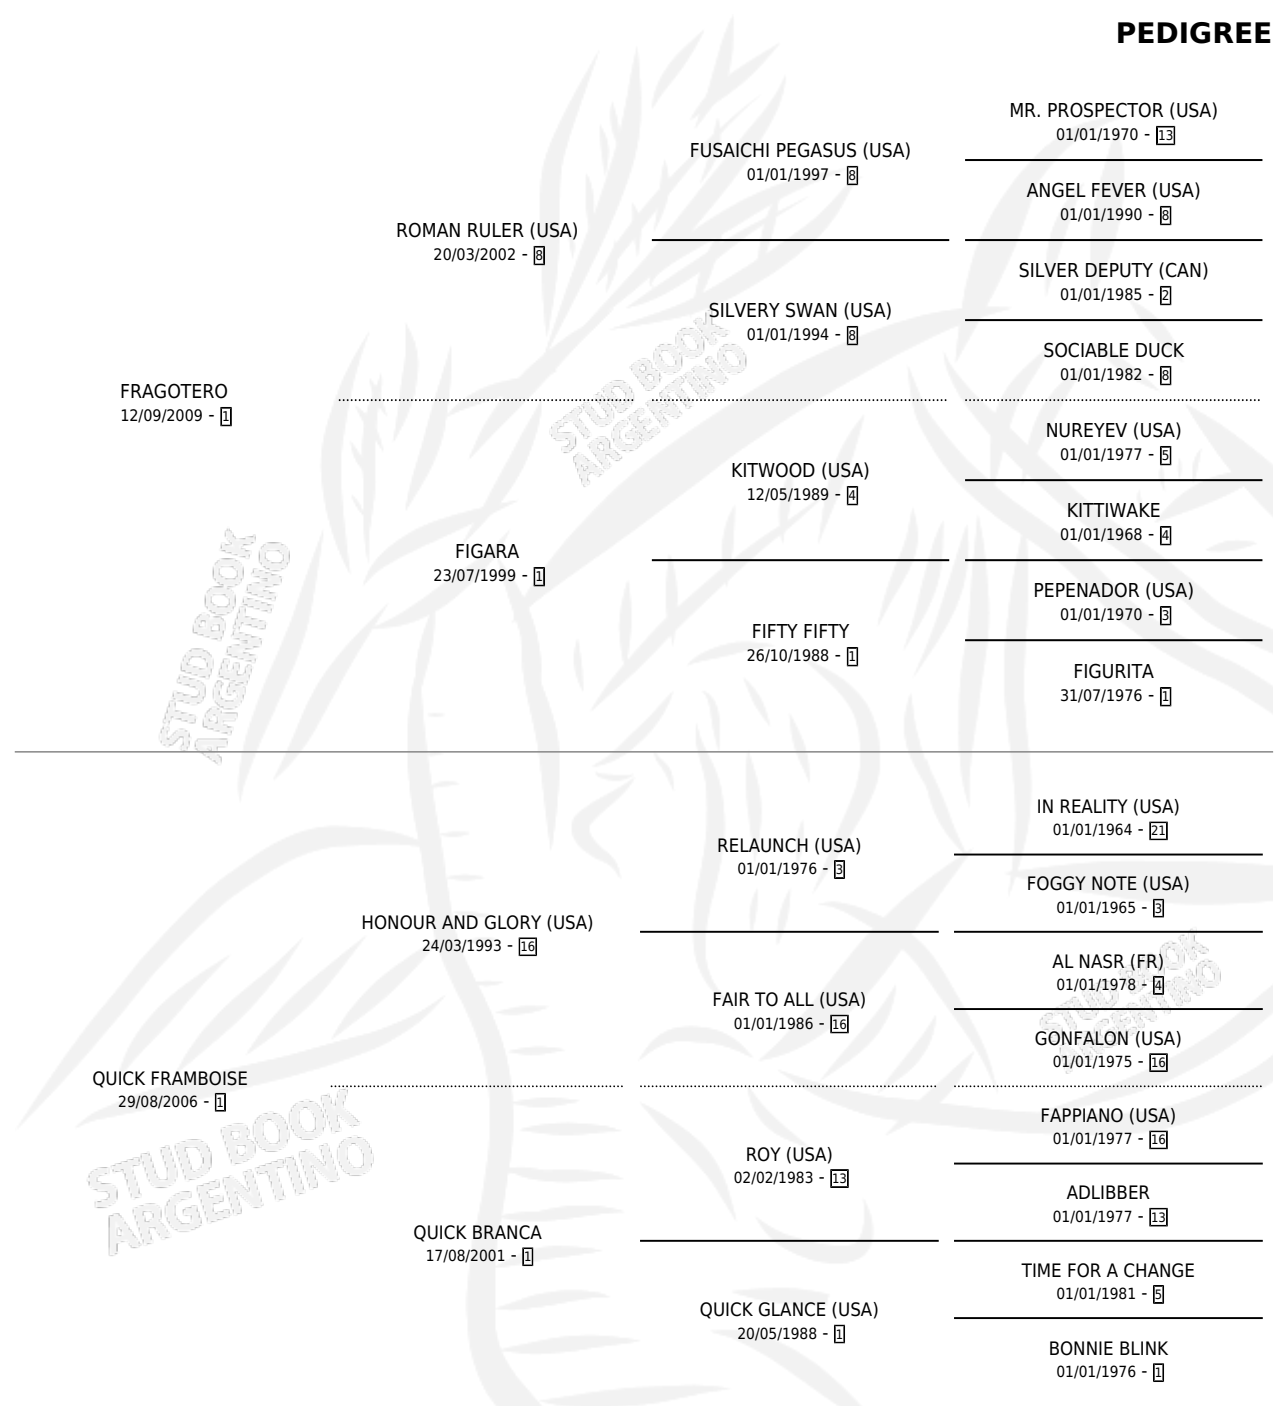

GRAPPA

por **FRAGOTERO** y **QUICK FRAMBOISE** por **HONOUR AND GLORY (USA)**

Argentina · Hembra · Zaino · SP · 26/08/2016
Familia 1-x · Volumen 42

ESTADO

TIPIFICACIÓN SANGUÍNEA	X
TIPIFICACIÓN POR ADN	✓
PASAPORTE	✓
IDENTIFICACIÓN POR MICROCHIP	✓
REPRODUCTOR	✓

Lugar de nacimiento: El Mallin
Criador: El Mallin

PEDIGREE

CAMPAÑA

Solo carreras oficiales de Argentina

POR EDAD

EDAD	CC	1°	2°	3°	4°	5°	NP	CLC	CLG	CLCG1	CLGG1	IMPORTE	GANANCIA / CC
3 AÑOS	2	0	0	1	0	0	1	0	0	0	0	\$21,200	\$10,600
4 AÑOS	7	0	0	1	1	1	4	0	0	0	0	\$27,975	\$3,996
5 AÑOS	11	2	0	1	0	0	8	0	0	0	0	\$582,000	\$52,909
TOTALES	20	2	0	3	1	1	13	0	0	0	0	\$631,175	\$31,559
%		10.0%	0.0%	15.0%	5.0%	5.0%	65.0%	0.0%	0.0%	0.0%	0.0%		