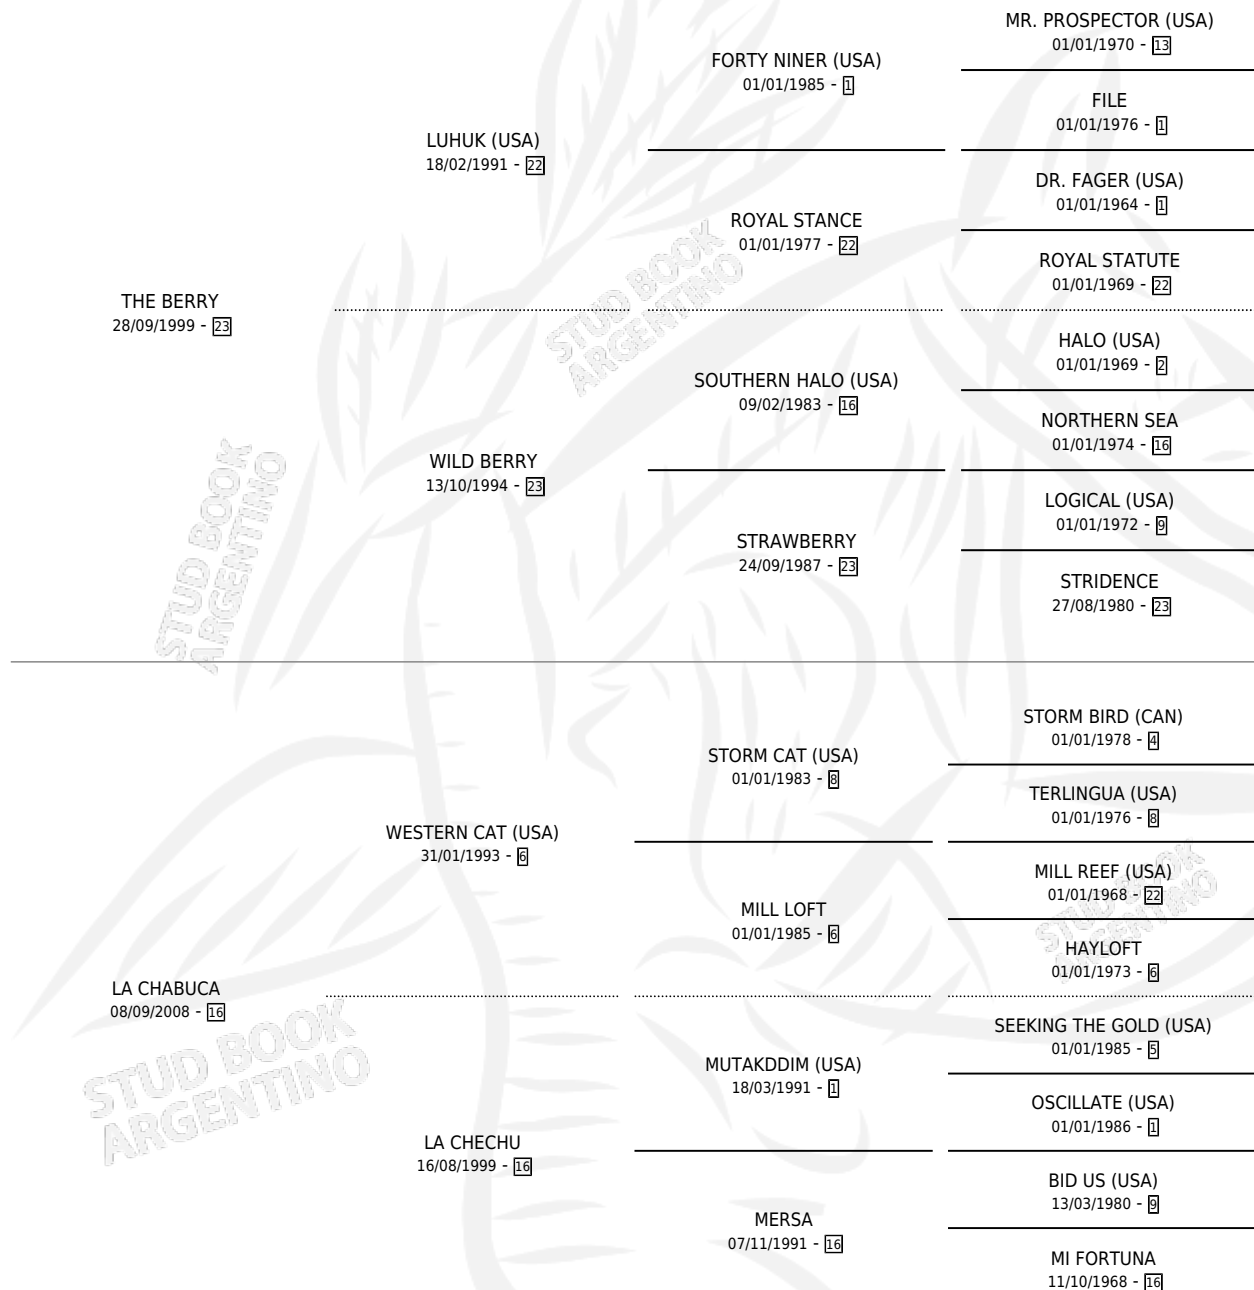

WESTERN BERRY

por THE BERRY y LA CHABUCA por WESTERN CAT (USA)

Argentina · Macho · Zaino · SP · 06/08/2016
Familia 16-e · Volumen 42

ESTADO

TIPIFICACIÓN SANGUÍNEA	X
TIPIFICACIÓN POR ADN	✓
PASAPORTE	✓
IDENTIFICACIÓN POR MICROCHIP	✓
REPRODUCTOR	X

Lugar de nacimiento: Santa Lucia
Criador: Santa Lucia

PEDIGREE

CAMPAÑA

Solo carreras oficiales de Argentina

POR EDAD

EDAD	CC	1°	2°	3°	4°	5°	NP	CLC	CLG	CLCG1	CLGG1	IMPORTE	GANANCIA / CC
3 AÑOS	5	0	0	0	0	1	4	0	0	0	0	\$7,700	\$1,540
4 AÑOS	10	1	0	1	1	0	7	0	0	0	0	\$149,500	\$14,950
5 AÑOS	1	0	0	0	0	0	1	0	0	0	0	\$0	\$0
TOTALES	16	1	0	1	1	1	12	0	0	0	0	\$157,200	\$9,825
%		6.3%	0.0%	6.3%	6.3%	6.3%	75.0%	0.0%	0.0%	0.0%	0.0%		