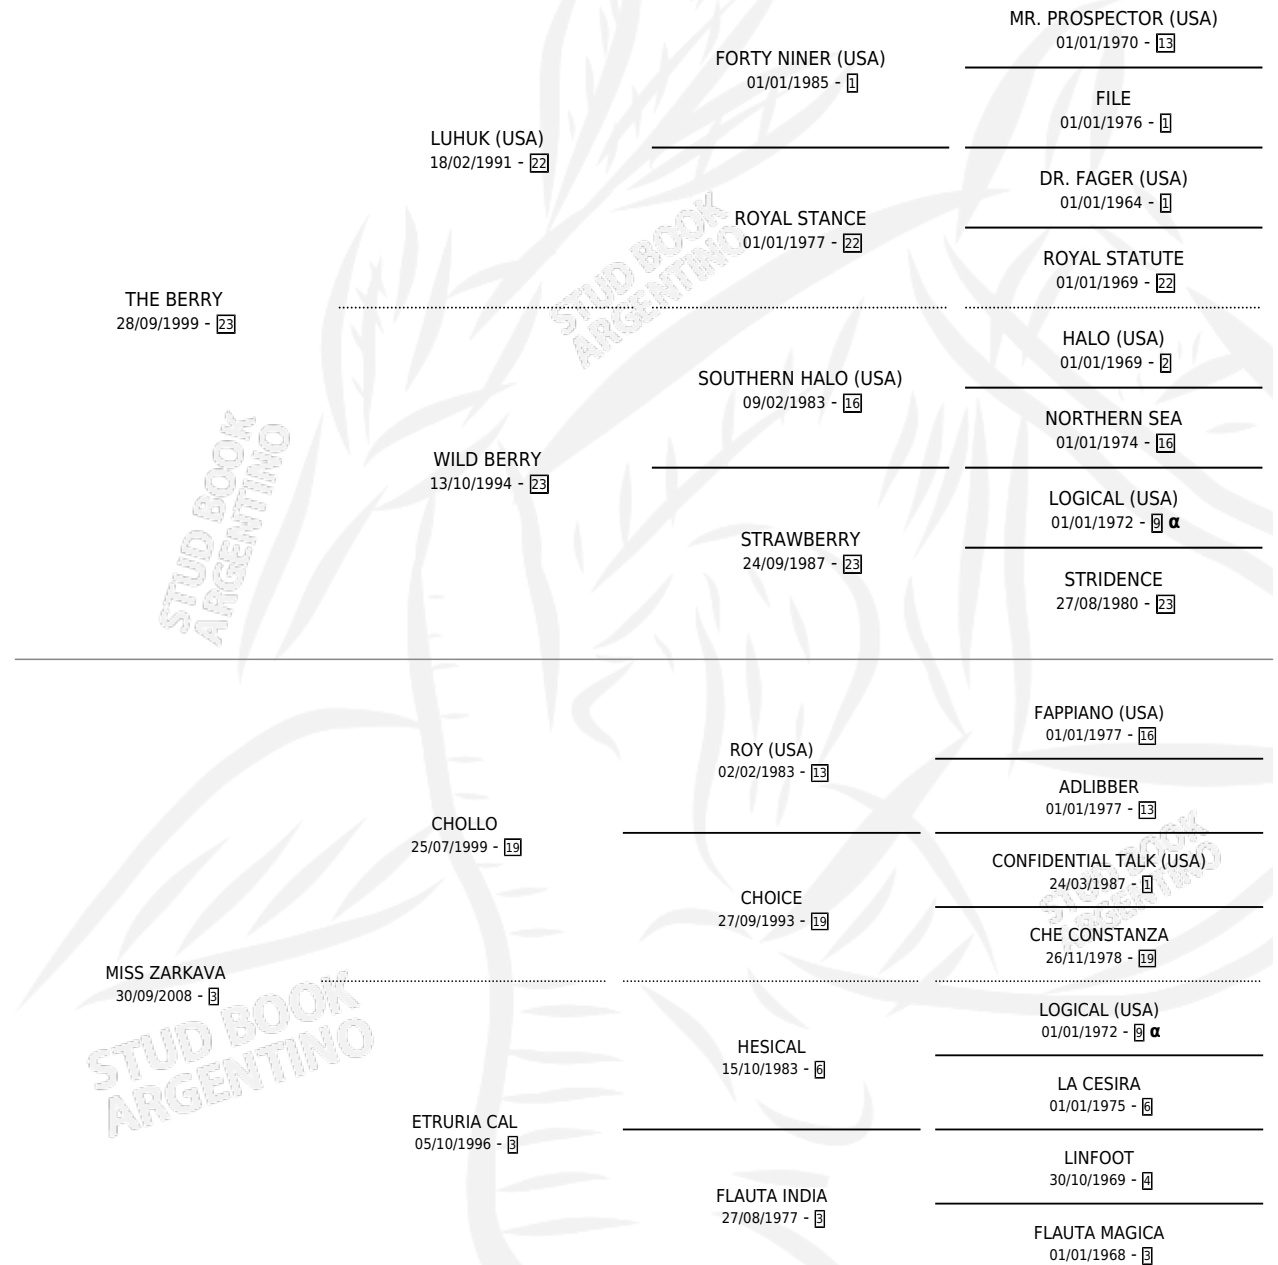

HALO BERRY

por THE BERRY y MISS ZARKAVA por CHOLLO

Argentina · Macho · Zaino · SP · 10/08/2016
Familia 3-j · Volumen 42

ESTADO

TIPIFICACIÓN SANGUÍNEA	X
TIPIFICACIÓN POR ADN	✓
PASAPORTE	✓
IDENTIFICACIÓN POR MICROCHIP	✓
REPRODUCTOR	X

Lugar de nacimiento: Santa Lucia

Criador: Santa Lucia

PEDIGREE

INBREEDING : α

HALO BERRY

Datos oficiales del Stud Book Argentino

Documento generado el 08/05/2026

studbook.org.ar