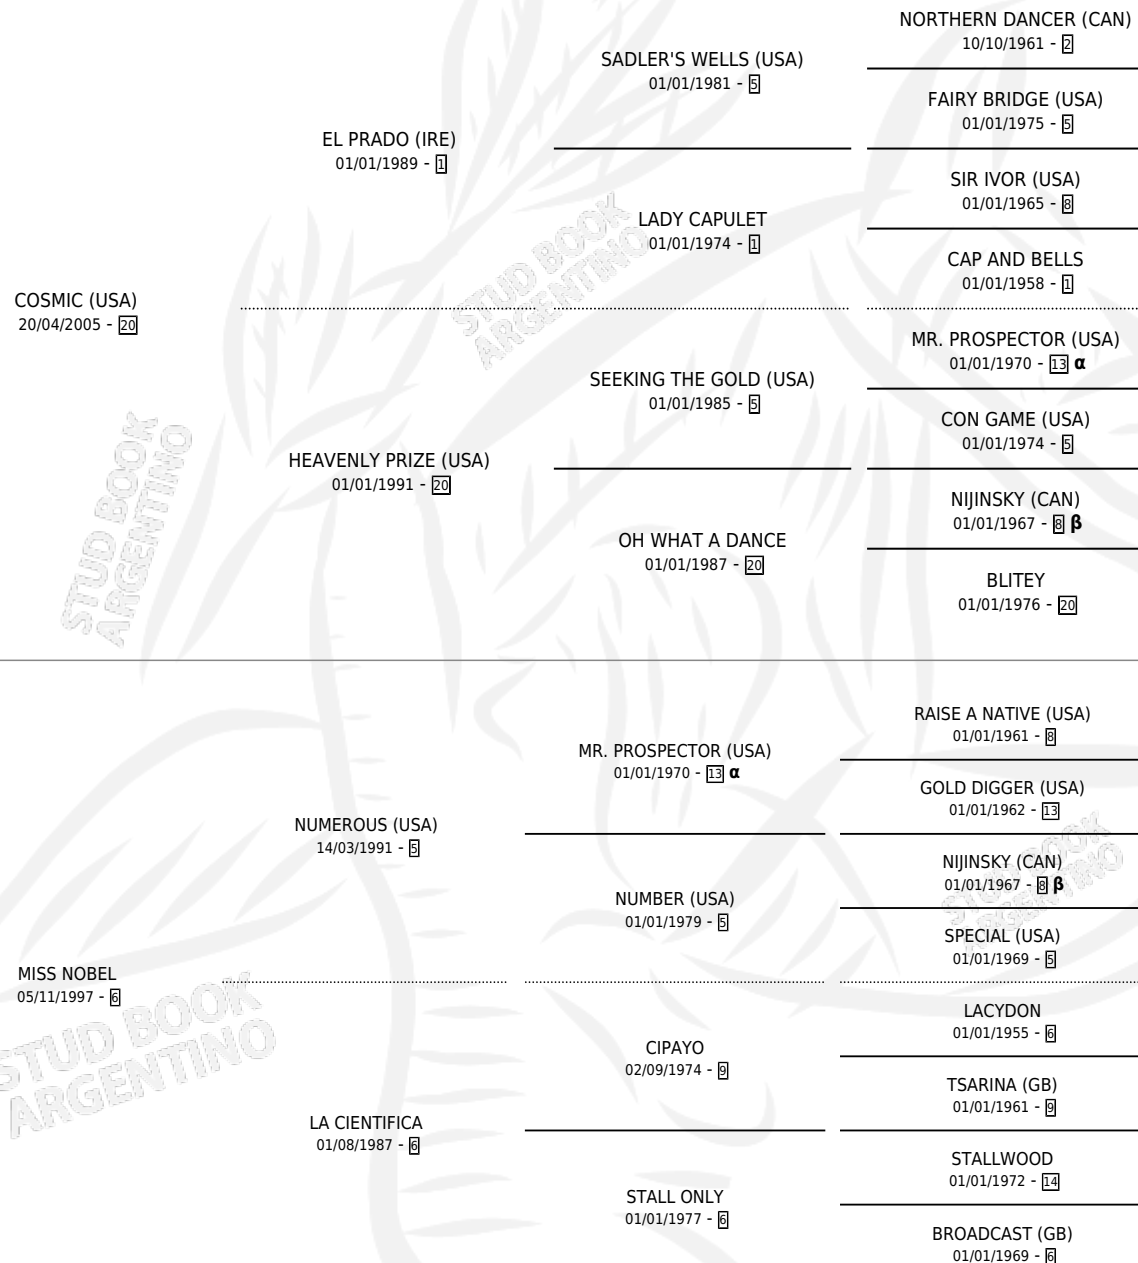

HEAVENLY NUMEROUS

por COSMIC (USA) y MISS NOBEL por NUMEROUS (USA)

PEDIGREE

Argentina · Hembra · Tordillo · SP · 21/08/2016
Familia 6-e · Volumen 42

ESTADO

TIPIFICACIÓN SANGUÍNEA	X
TIPIFICACIÓN POR ADN	✓
PASAPORTE	✓
IDENTIFICACIÓN POR MICROCHIP	✓
REPRODUCTOR	✓

Lugar de nacimiento: Felipaul
Criador: Sansuste Lucila Florencia Krieger de

~

HIJOS

	MACHOS	HEMBRAS
1 NACIERON	0	1

SIN ACTUACIONES

INBREEDING : α,β

S

mientos 1 / Efectividad 100%

PADRILLO	PRODUCTO	CRIADOR	1ER SERVICIO	ÚLTIMO SERVICIO
GIANT'S PLEASURE	GIANT DE LAS NIEVE (H T, 05/08/2022)	SANSUSTE LUCILA FLORENCIA KRIEGER DE	05/09/2021	05/09/2021

HEAVENLY NUMEROUS

Datos oficiales del Stud Book Argentino